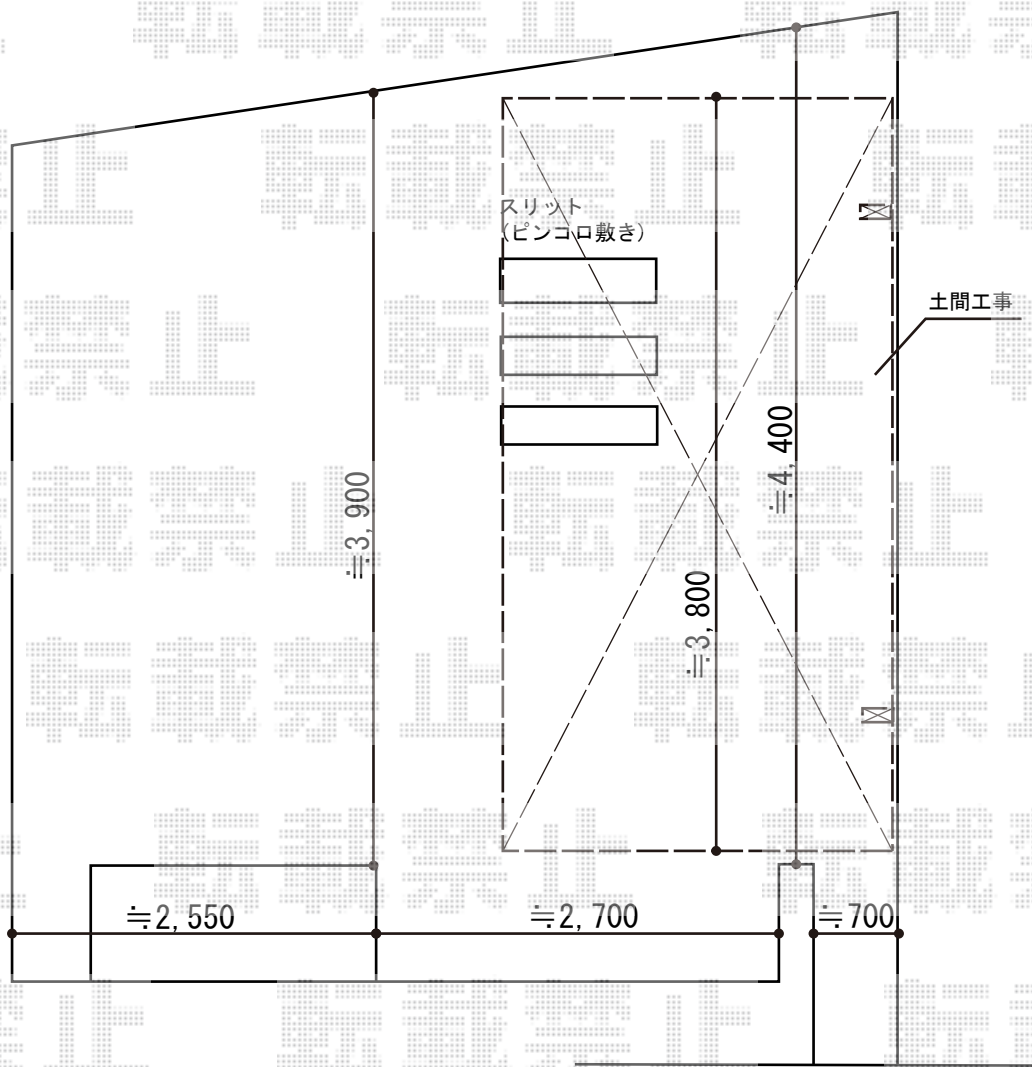

カーポート工事 施工概略図

YKK AP レイナポートグラン 積雪～20cm対応
 幅= 2,700mm
 奥行= 5,052mm
 色： プラチナステン
 屋根材： 熱線遮断ポリカーボネート（クリアマット）
 柱仕様： ハイルーフ柱仕様（有効高 約2,355mm）

2015-4-275577

担当者

赤松