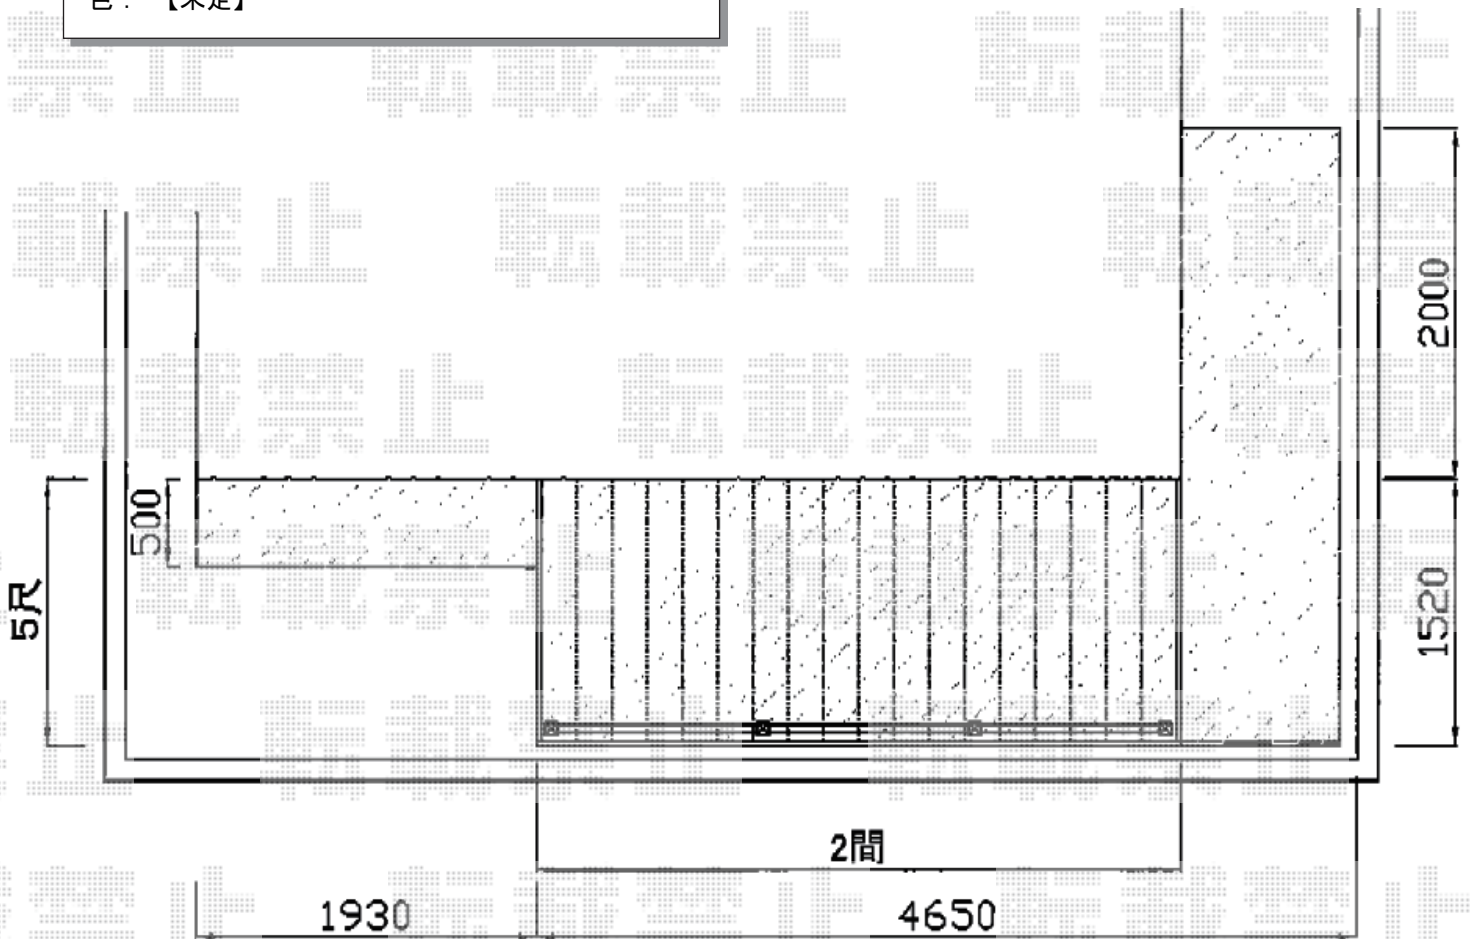

ウッドデッキ 施工概略図

YKK AP リウッドデッキ 200
間口= 2.0間 (3,651mm)
出幅= 5尺 (1,520mm)
色 : 【未定】
床板 : 縦貼り
幕板 : 標準幕板
束柱 : Sタイプ(550mm) (色 : 【未定】)

YKK AP リウッドデッキフェンス2型<ラチス格子>
本体1枚(W×H) = 10用T80×1枚/12用T80×2枚
中柱 : T80×2本
端柱 : T80×2本
色 : 【未定】