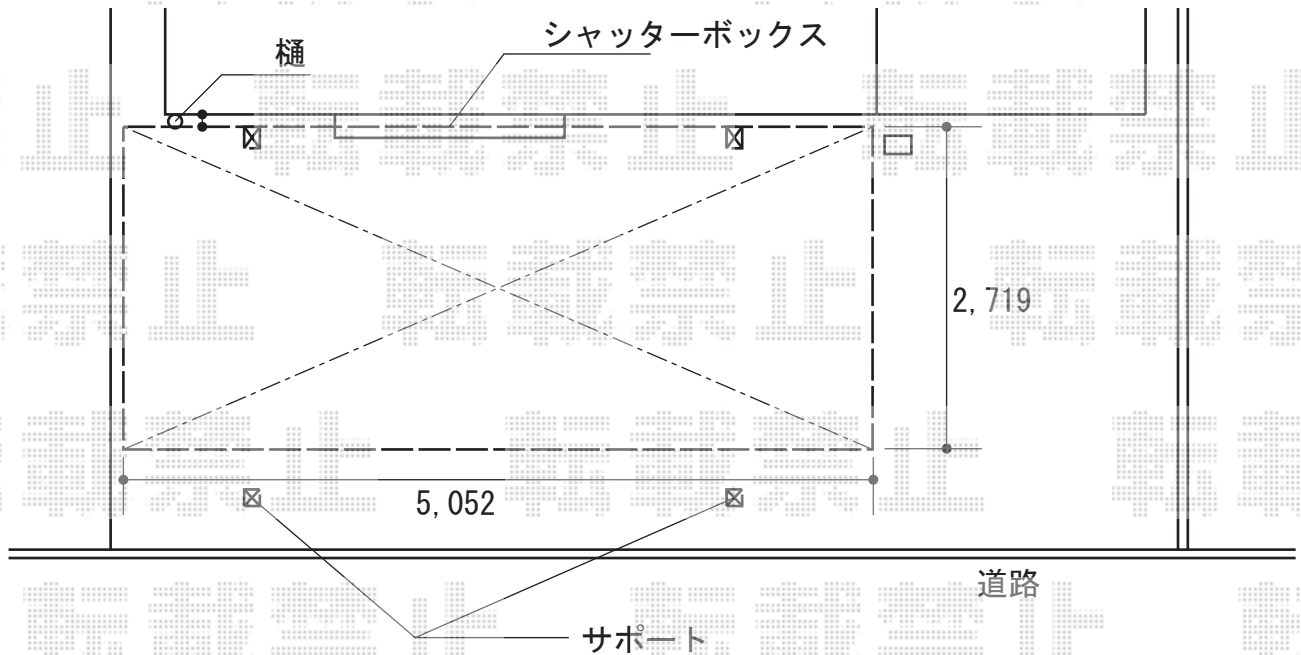

カーポート 施工概略図

YKK AP レイナポートREグラン 前下がり 積雪～20cm対応

幅= 2,719mm

奥行= 5,052mm

色： プラチナステン

屋根材： ポリカーボネート（トーマイマット）

柱仕様： ハイルーフ柱仕様（有効高 約2,300mm）

YKK AP レイナポートREグラン 用着脱式サポート 標準・ハイルーフ兼用2本入り×1セット

色： プラチナステン

2015-4-275634

担当者

栢田