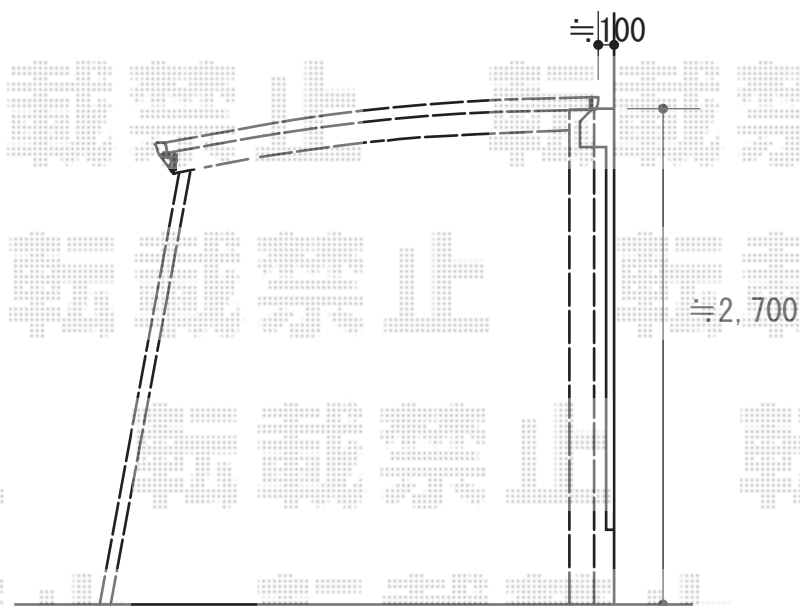

カーポート 施工概略図

YKK AP レイナポートREグラン 前下がり 積雪～20cm対応

幅= 2,719mm

奥行= 5,052mm

色： プラチナステン

屋根材： ポリカーボネート（トーマイマット）

柱仕様： ハイルーフ柱仕様（有効高 約2,300mm）

YKK AP レイナポートREグラン 用着脱式サポート 標準・ハイルーフ兼用2本入り×1セット

色： プラチナステン

2015-4-275634

担当者

栢田