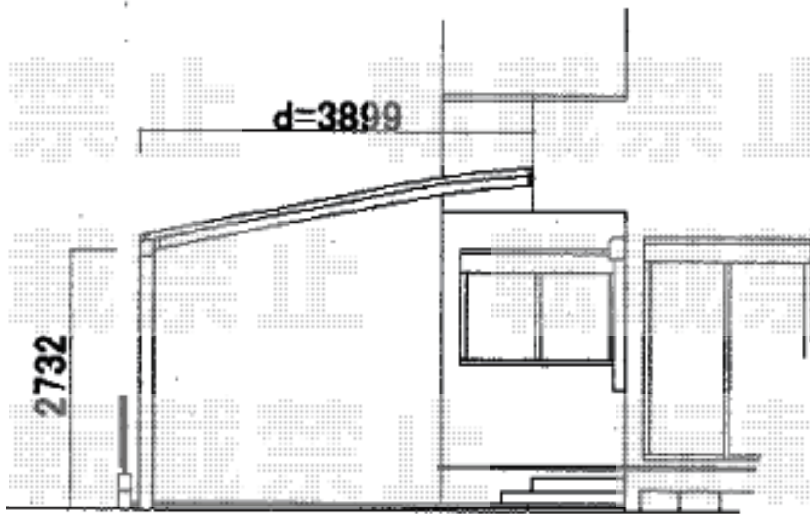

カーポート 施工概略図

LIXIL(トステム) ルーフポートシグマIII 積雪~20cm対応
幅= 3,899mm
奥行= 5,686mm
色: シャイングレー
屋根材: ガリレポリカ(クリアマット・すりガラス調)
柱仕様: ロング柱23仕様(有効高 約2,750mm)

2015-4-275671

担当者

赤松