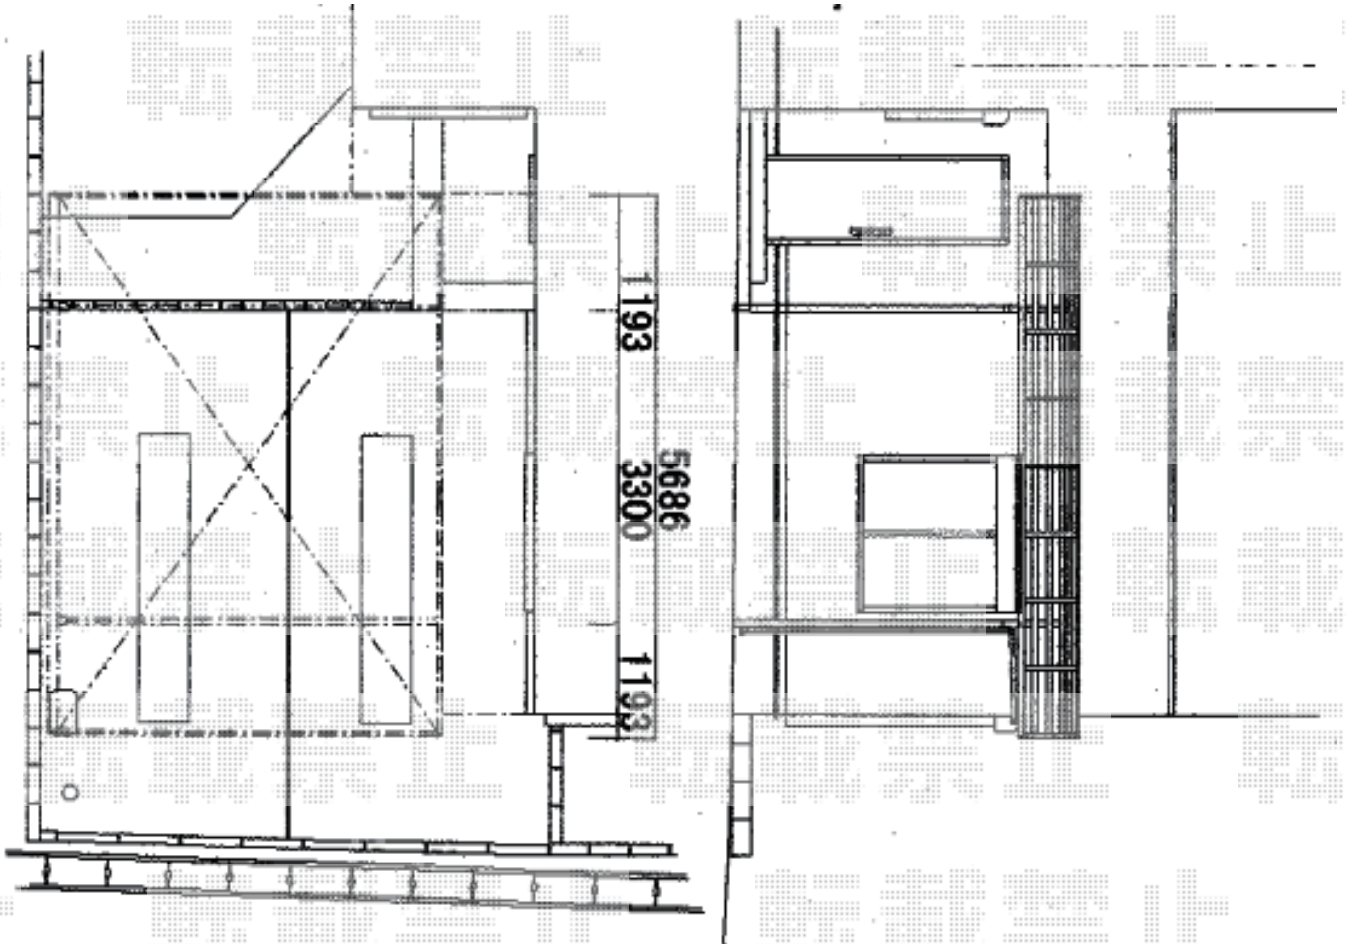

カーポート 施工概略図

LIXIL(トステム) ルーフポートシグマIII 積雪~20cm対応
幅= 3,899mm
奥行= 5,686mm
色: シャイングレー
屋根材: ガリレポリカ(クリアマット・すりガラス調)
柱仕様: ロング柱23仕様(有効高 約2,750mm)

2015-4-275671

担当者

赤松