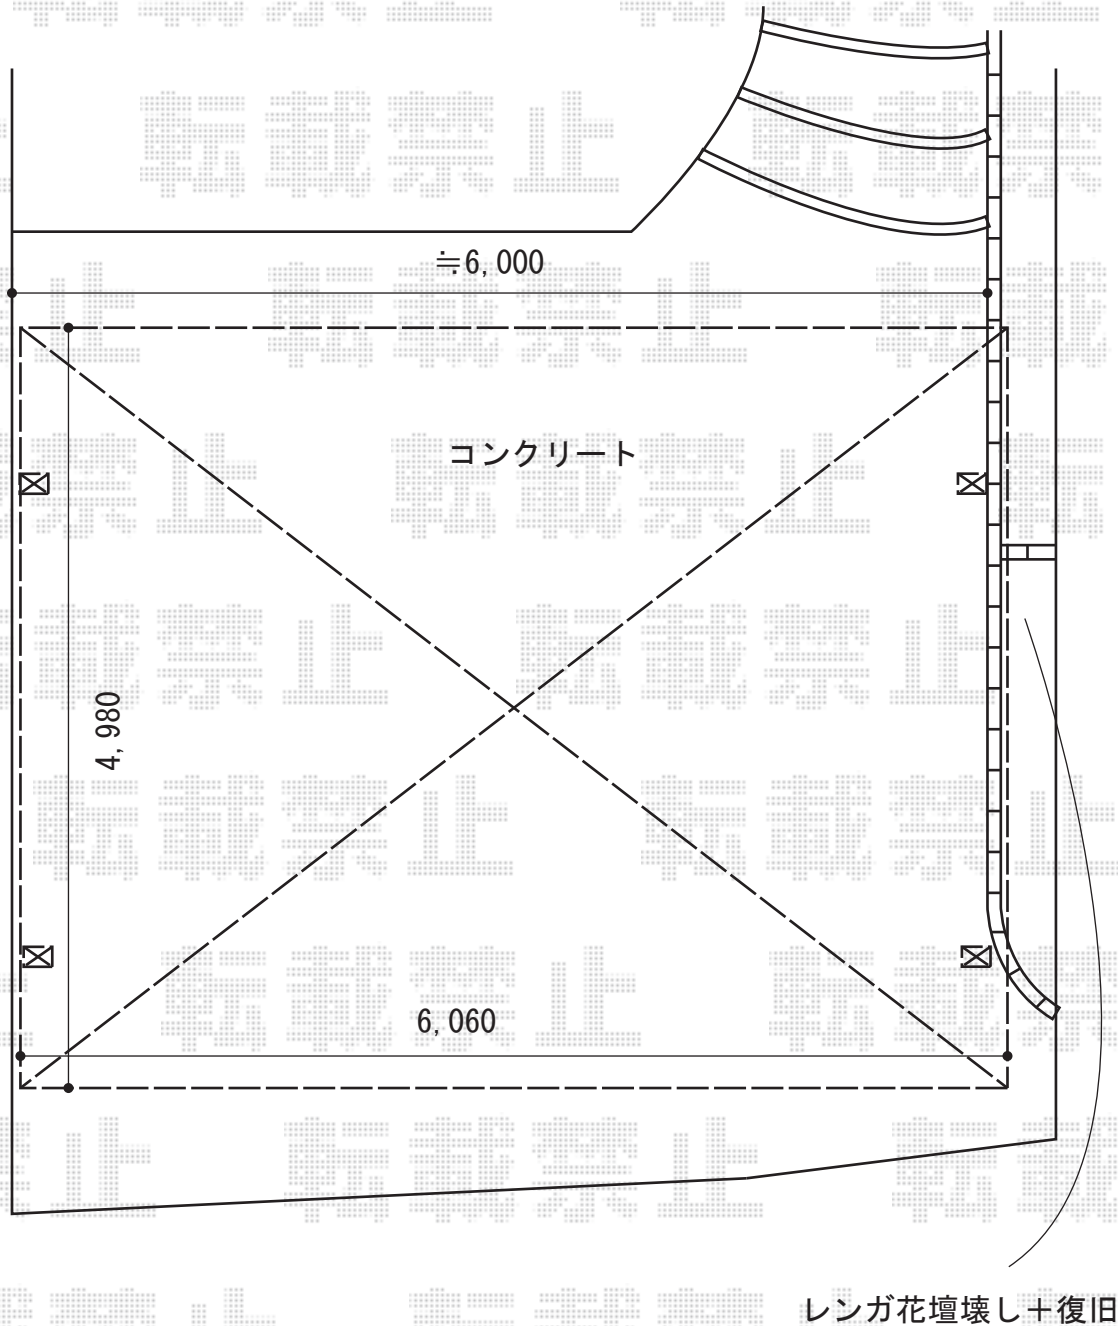

カーポート 施工概略図

LIXIL(トステム) カーポートシグマIII ワイド 積雪~20cm対応
幅= 6,060mm
奥行= 4,980mm
色: シャイングレー
屋根材: 熱線吸収ポリカーボネート (ライトブルーマット調)
柱仕様: ロング柱23仕様 (有効高 約2,300mm)

2015-4-275703

担当者

松本