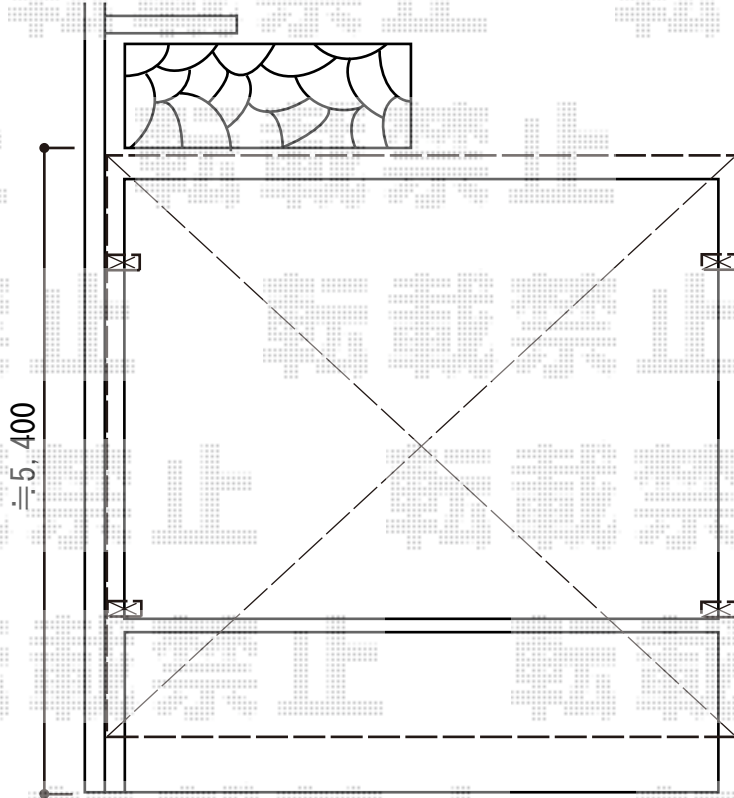

カーポート工事 施工概略図

LIXIL(トステム) カーブポートシグマIII ワイド 積雪~20cm対応
幅= 5,443mm
奥行= 4,980mm
色: シャイングレー
屋根材: ガリレポリカ (クリアマット・すりガラス調)
柱仕様: ロング柱23仕様 (有効高 約2,300mm)

2015-4-275711

担当者

松本