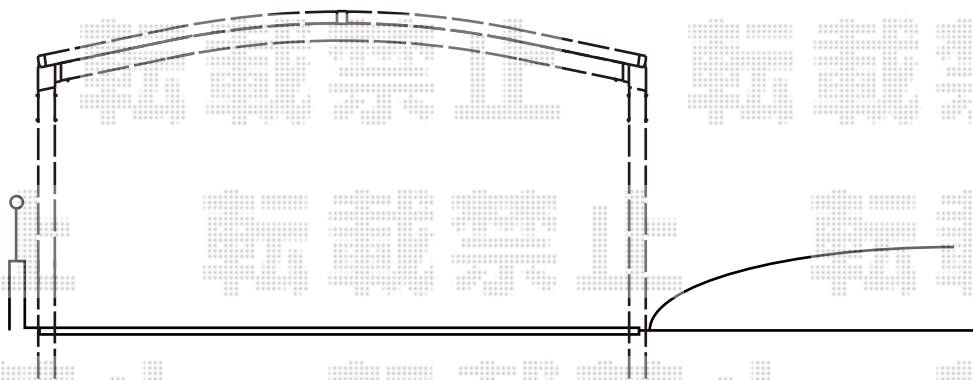

カーポート工事 施工概略図

LIXIL(トステム) カーブポートシグマIII ワイド 積雪~20cm対応
幅= 5,443mm
奥行= 4,980mm
色: シャイングレー
屋根材: ガリレポリカ (クリアマット・すりガラス調)
柱仕様: ロング柱23仕様 (有効高 約2,300mm)

2015-4-275711

担当者

松本