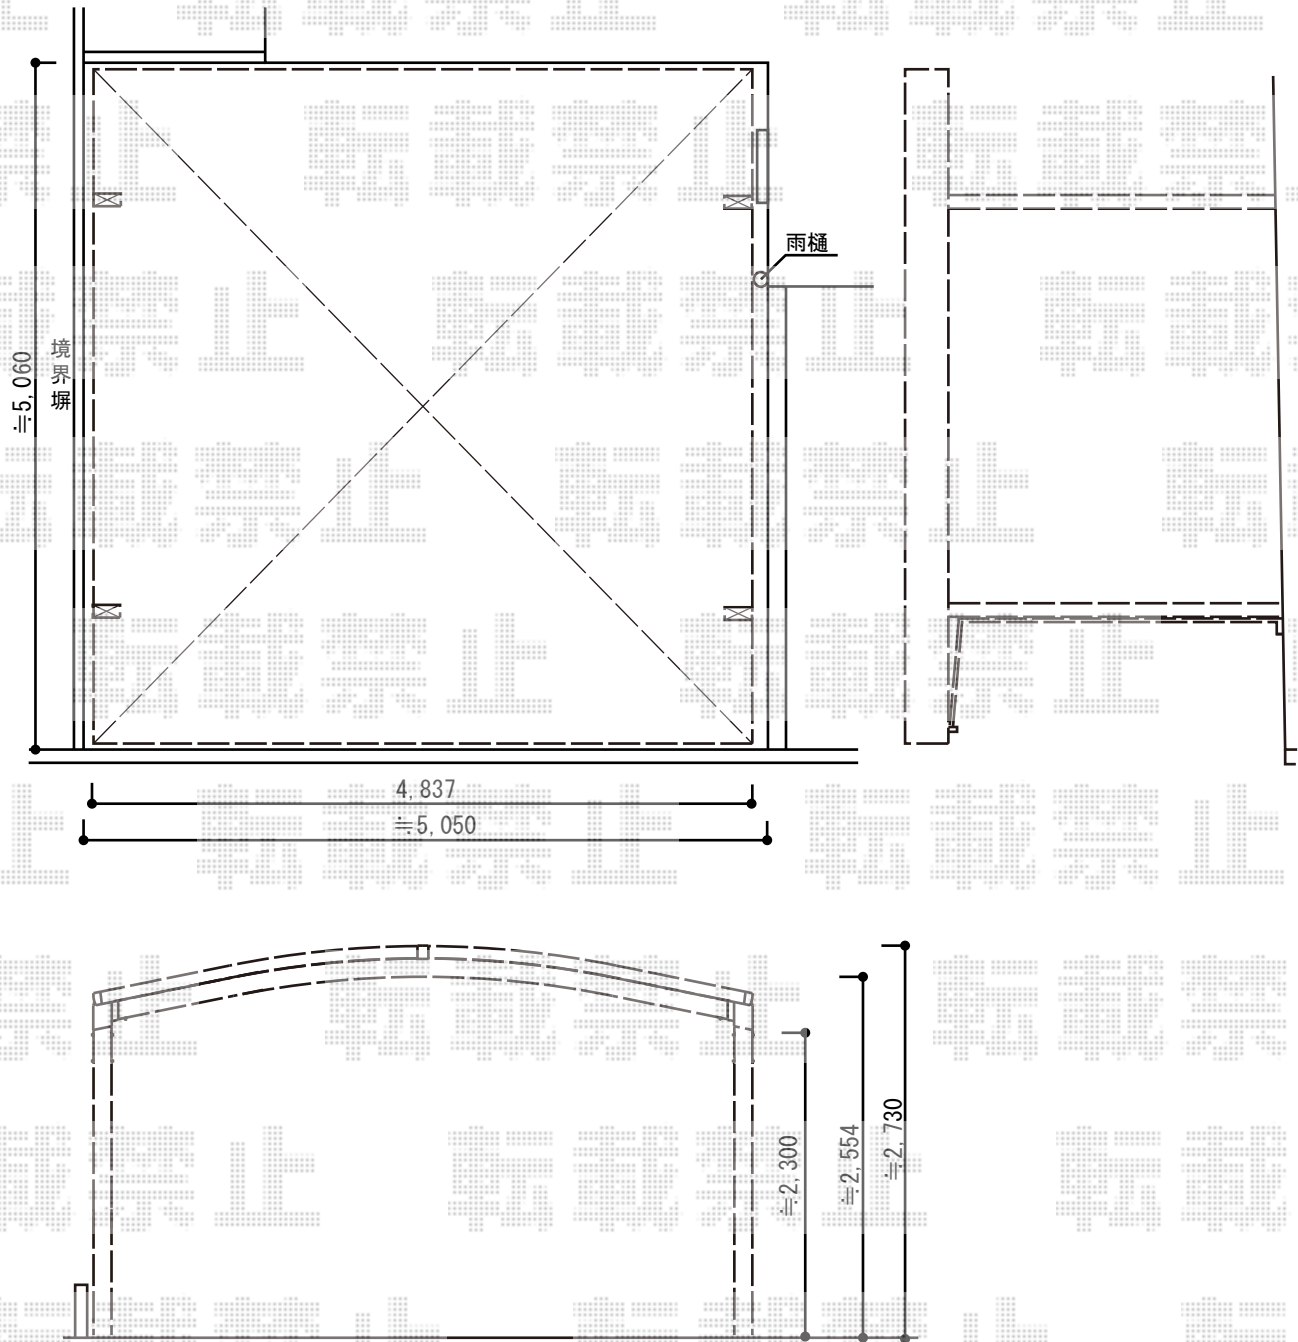

カーポート工事 施工概略図

LIXIL(トステム) カーポートシグマIII ワイド 積雪~20cm対応
幅= 4,837mm
奥行= 4,980mm
色: シャイングレー
屋根材: 熱線吸収ポリカーボネート (ライトブルーマット調)
柱仕様: ロング柱23仕様 (有効高 約2,300mm)

※最終設置につきましては、施工当日確認致します。

2015-4-275743

担当者

酒井

エクスショップ

現場状況や作図制限により概略図の内容と多少の違いが生じることがございます。
施工時は、現場優先とさせて頂きたく思いますので、お立会い頂き、最終のご指示のほど、何卒、宜しくお願い致します。
全ての著作権はエクスショップに帰属します。当社とのお取引目的以外の使用・複製・転載は如何なる場合も禁止しております。