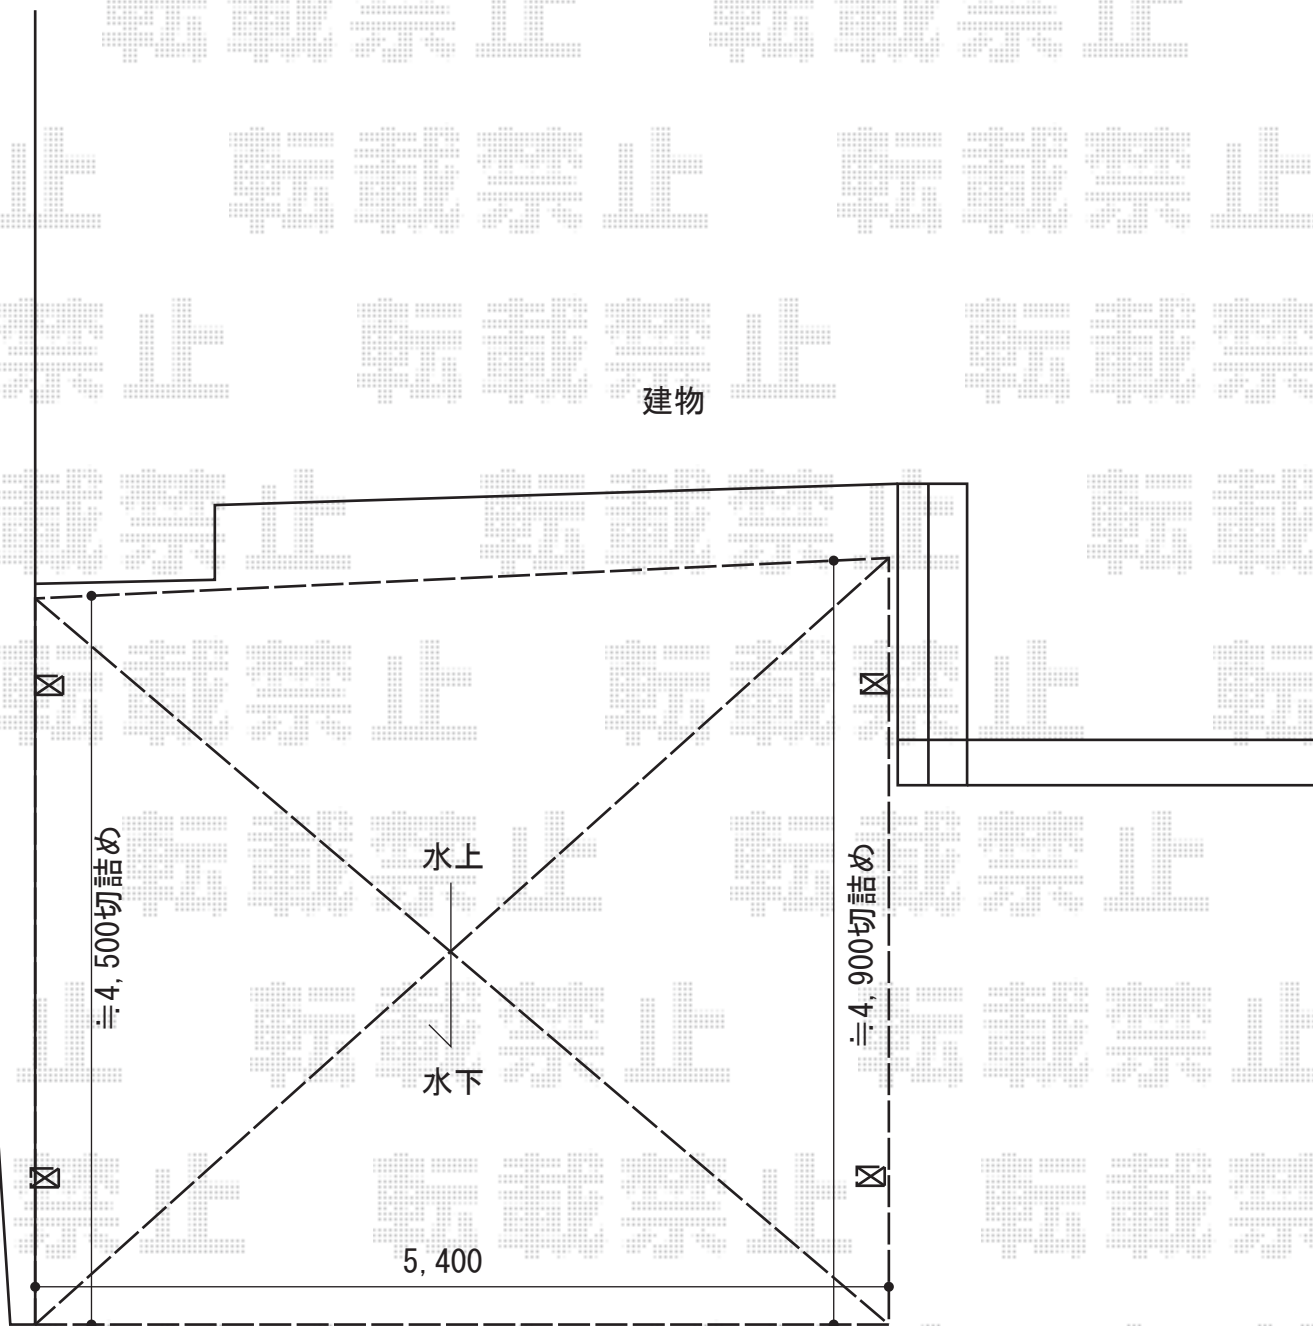

# カーポート 施工概略図

YKK AP エフルージュ ツイン 積雪~20cm対応  
幅=5,398mm 奥行=5,052mm 色：ピュアシルバー  
屋根材：熱線遮断ポリカーボネート(クリアマット)  
柱仕様：ハイルーフ柱仕様(有効高 約2,350mm)

YKK AP エフルージュツイン用 変形敷地対応セット 斜め切詰め用後枠  
色：ピュアシルバー

2015-4-275815

担当者

松本