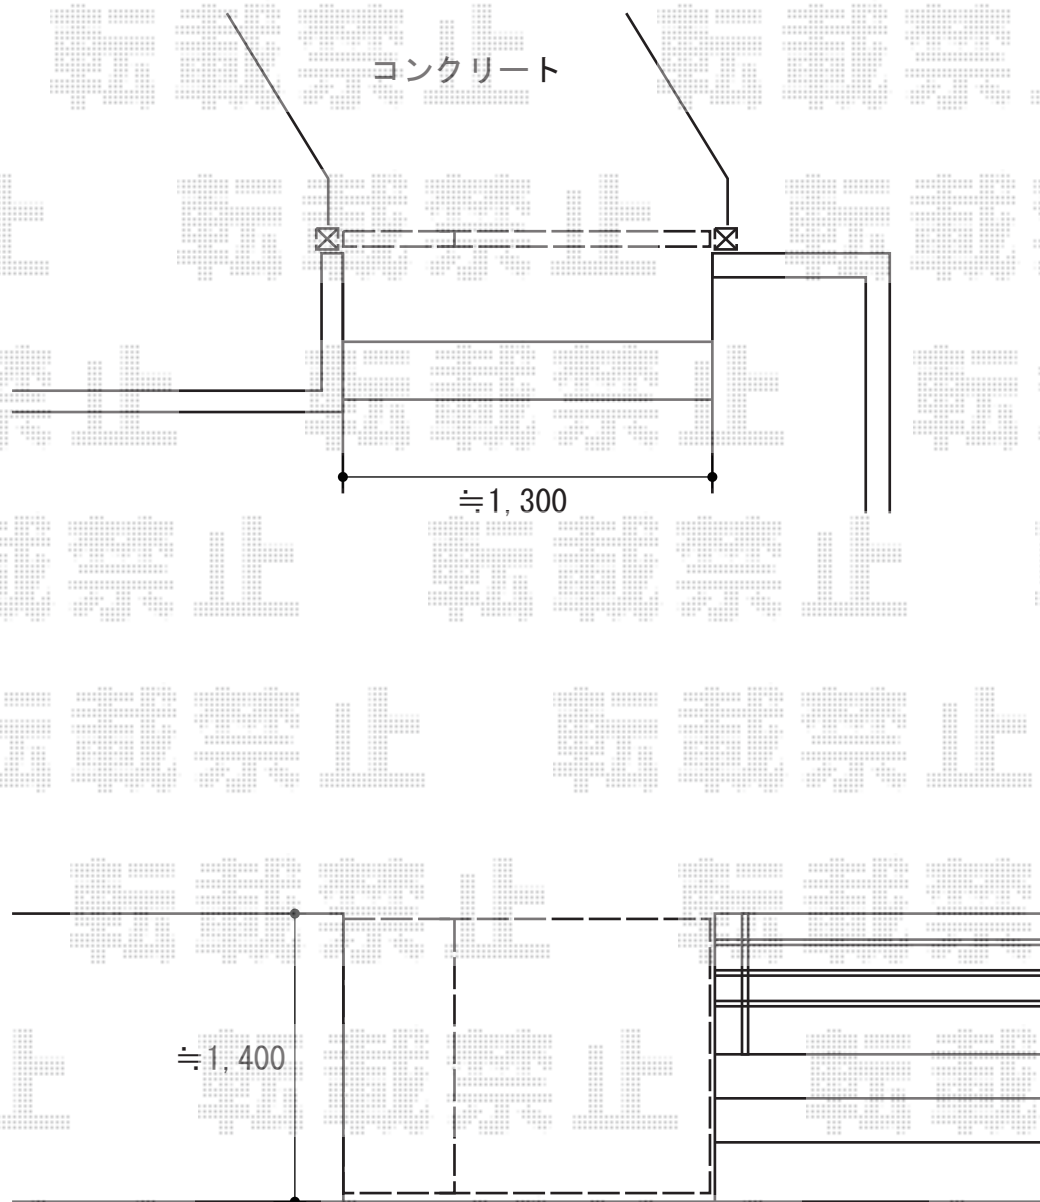

ジオーナ門扉 YS型 両開き親子 マテリアルカラー 柱使用 施工概略図

LIXIL (TOEX) ジョーナ門扉 YS型 両開き親子 マテリアルカラー 柱使用  
扉1枚 (W×H) = (400・800mm×1,400mm)  
色： ナチュラルシルバー+クリエペール  
錠： 両面シリンダー/プッシュプルRB錠 (錠色：【未定】)  
開き： 内開き

2015-4-275853

担当者

谷