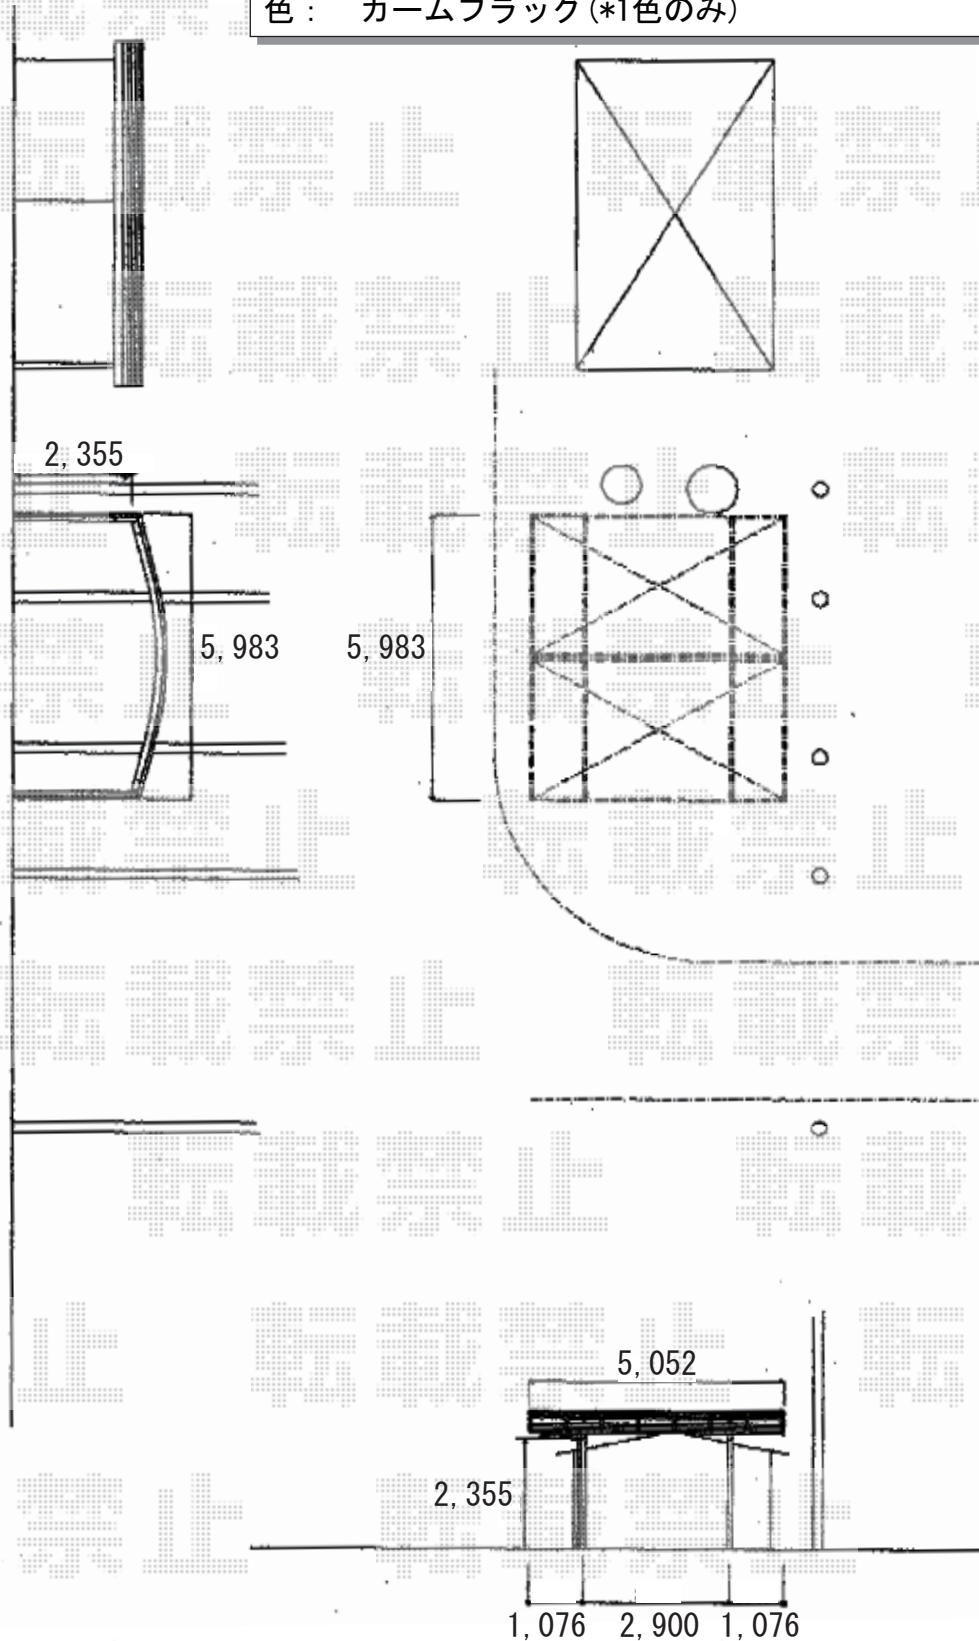

カーポート 施工概略図

YKK AP レイナツインポートグラン 積雪~20cm対応  
 幅=5,983mm  
 奥行=5,052mm  
 色：ホワイト  
 屋根材：熱線遮断ポリカーボネート（アースブルーマット調）  
 柱仕様：ハイルーフ柱仕様（有効高 約2,350mm）  
 YKK AP レイナツインポートグラン 屋根ふき材補強部品 2セット  
 色： カームブラック（\*1色のみ）

2015-4-275871	担当者	松本
---------------	-----	----