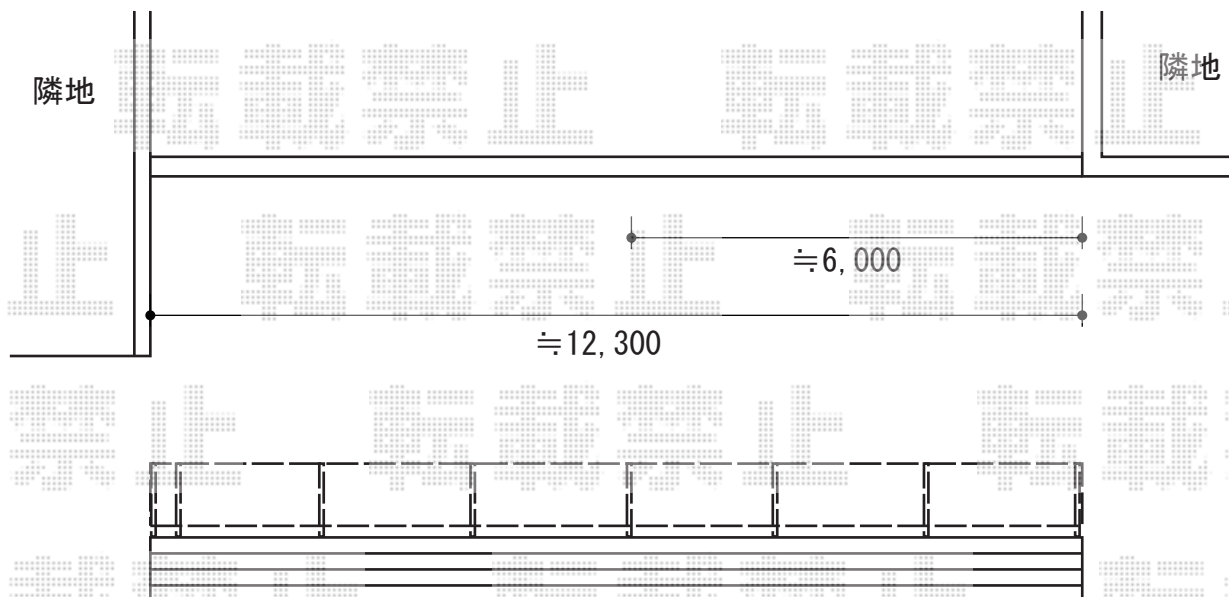

フェンス 施工概略図

LIXIL (TOEX) プレスタフェンス 8型 横ルーバー
本体1枚 (W×H) = (2,000×1,000mm) × 7枚
主柱 : T-10×6本
端柱 : T-10×2本
部品セット : 主柱用×6セット/端柱用×1セット
端部カバー (切詰用・縦枠・縦棧各1本) : T-10×1セット
色 : シャイングレー

2015-4-275884

担当者

谷