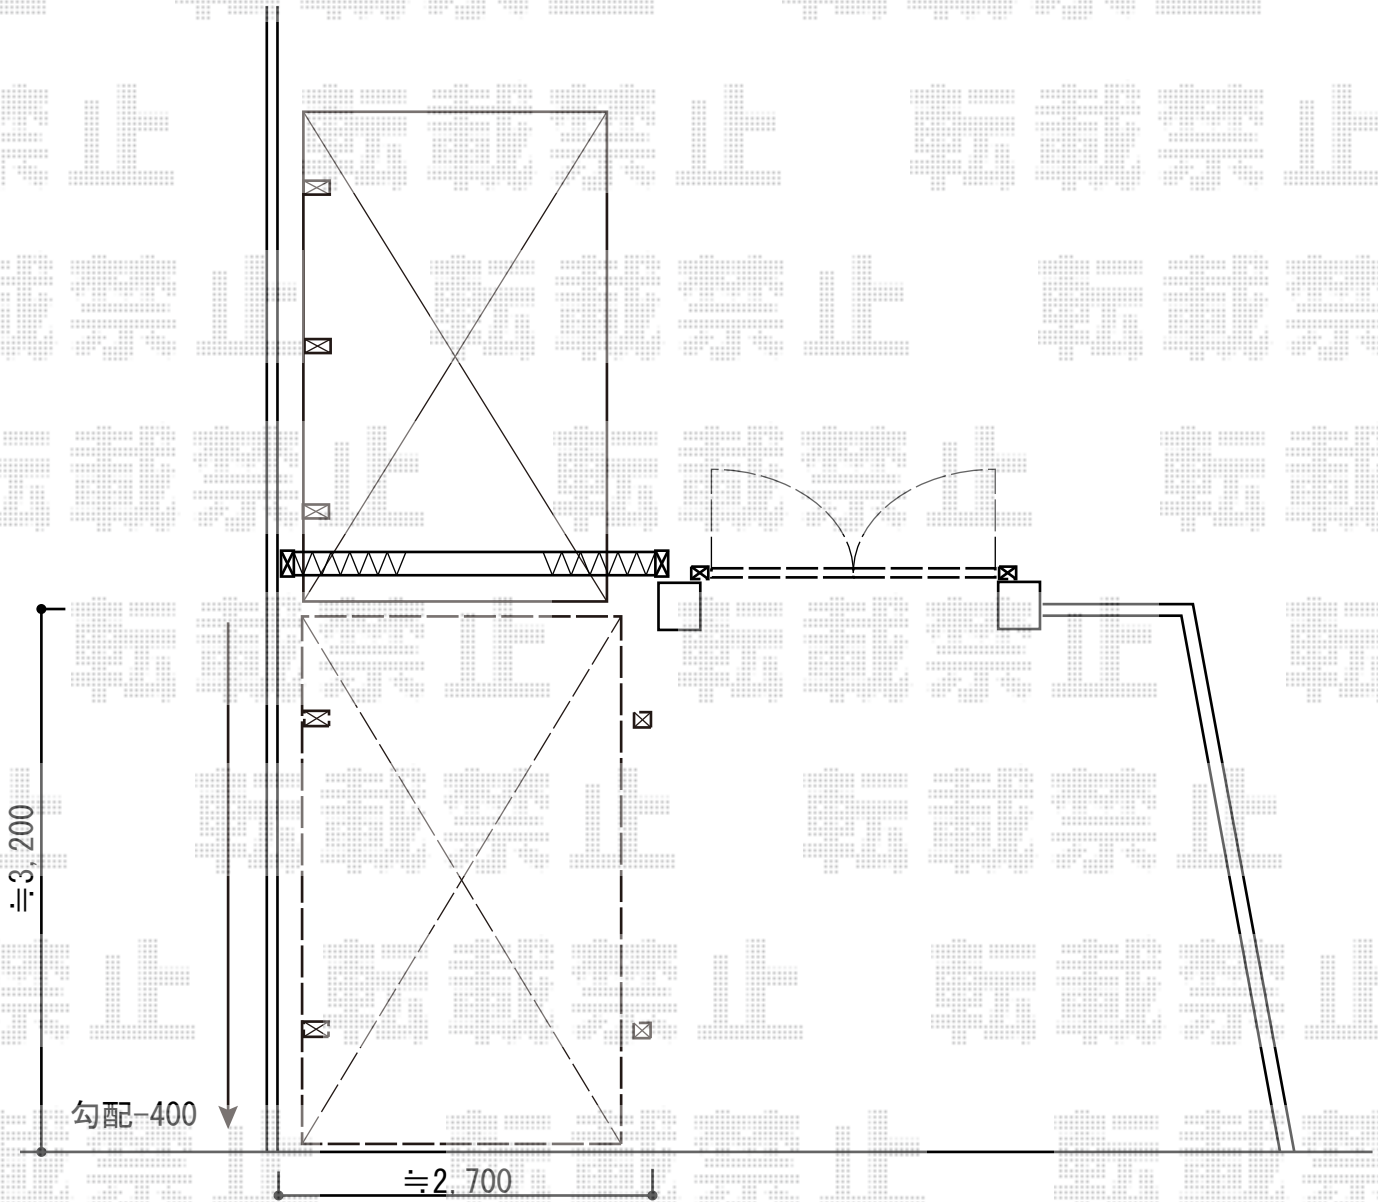

# カーポート工事 施工概略図

YKK AP レイナキャップポートグラン 積雪～20cm対応

幅= 2,402mm

奥行= 5,052mm

色： プラチナステン

屋根材： 熱線遮断ポリカーボネート(クリアマット)

柱仕様： 標準柱仕様 (有効高 約2,000mm) ×1

/ハイルーフ柱仕様 (有効高 約2,350mm)

レイナキャップポートグラン 着脱式サポート 標準・ハイルーフ兼用 2本入り×1セット

色： プラチナステン

2015-4-275885

担当者

酒井