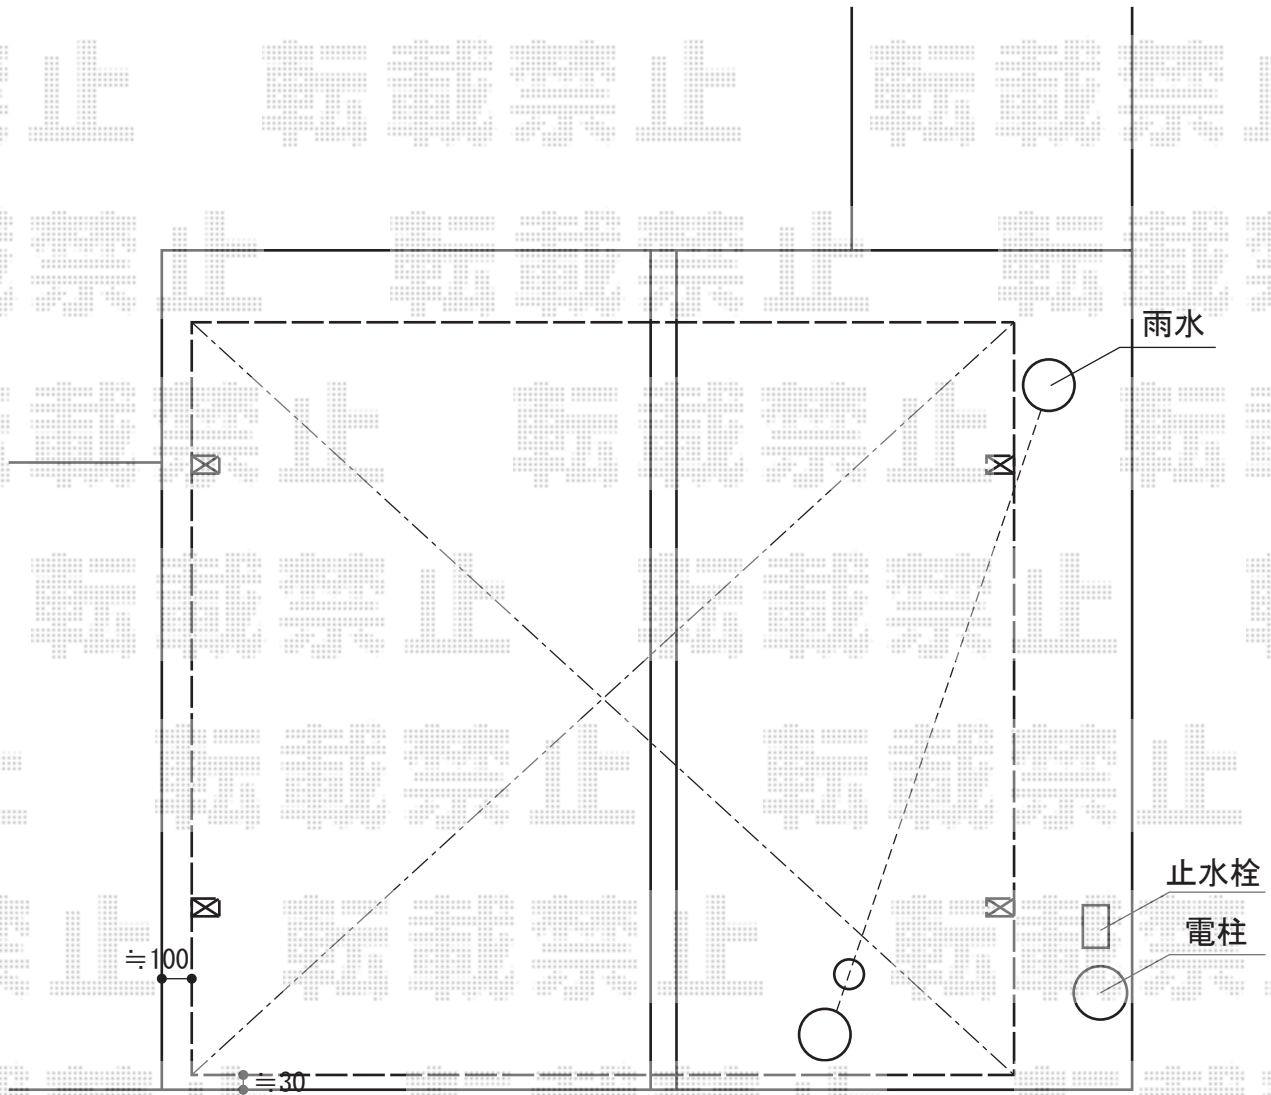

カーポート工事 施工概略図

LIXIL(トステム) カーポートシグマIII ワイド 積雪~20cm対応
幅= 4,837mm
奥行= 4,980mm
色: シャイングレー
屋根材: 熱線吸収ポリカーボネート (ライトブルーマット調)
柱仕様: ロング柱23仕様 (有効高 約2,300mm)

2015-4-275892

担当者

赤松