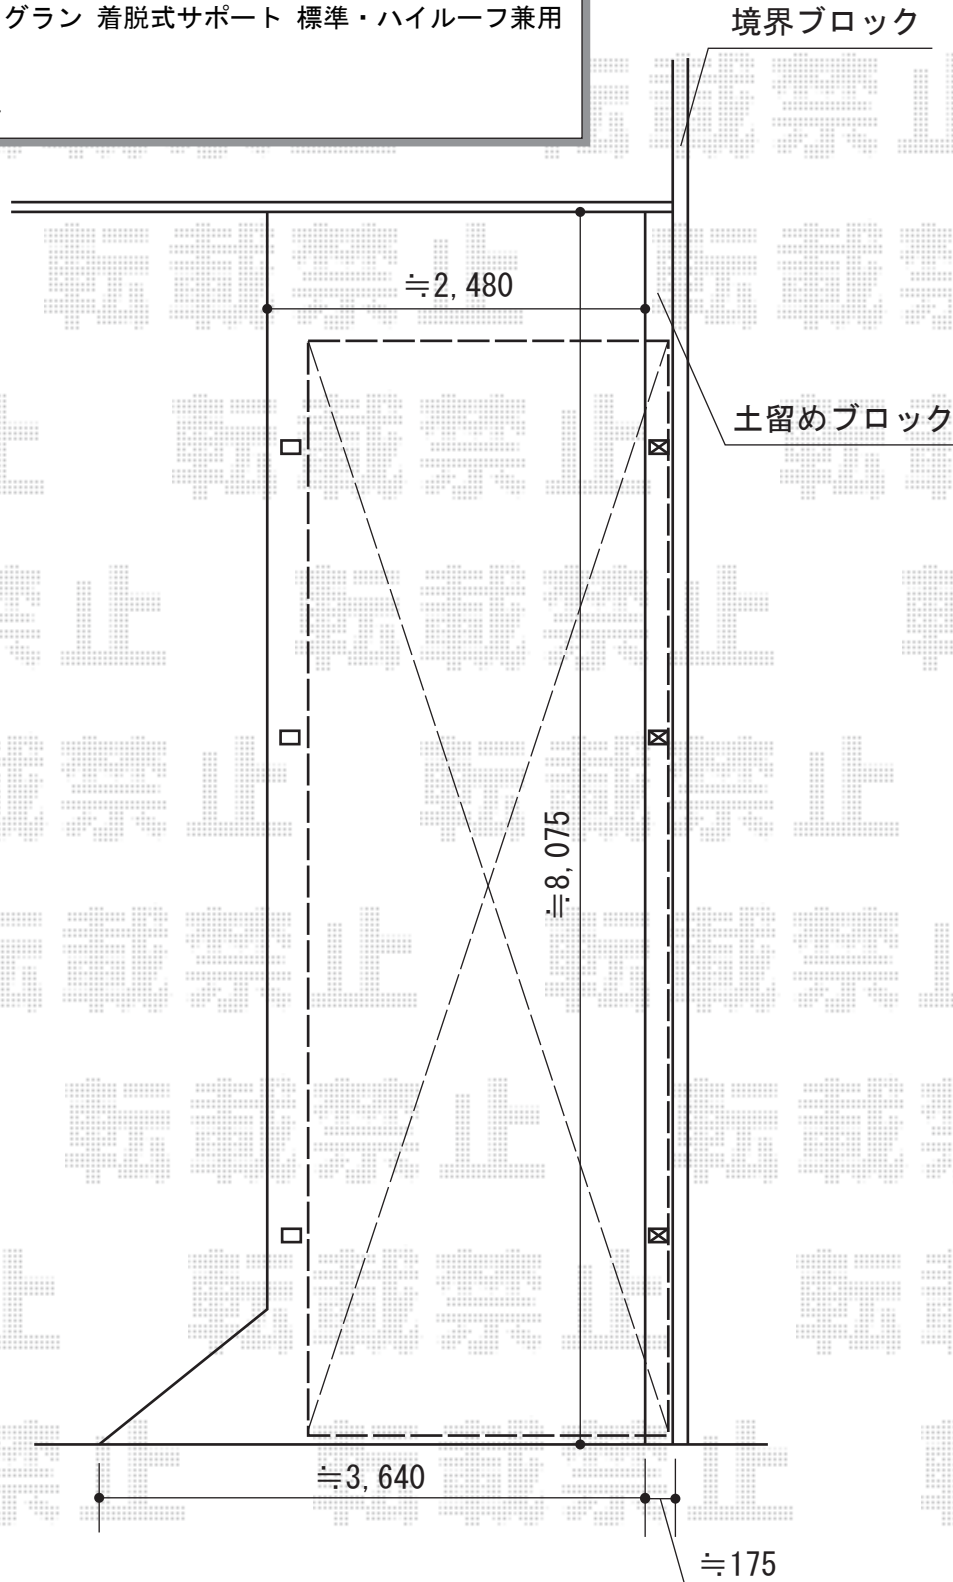

# カーポート 施工概略図

YKK AP レイナポートグラン 延長 積雪~20cm対応  
幅= 2,400mm  
奥行= 7,200mm  
色 : プラチナステン  
屋根材 : 熱線遮断ポリカーボネート(アースブルーマット調)  
柱仕様 : ハイルーフ柱仕様 (有効高 約2,350mm)

YKK AP レイナポートグラン 着脱式サポート 標準・ハイルーフ兼用  
2本入り : 1セット  
1本入り : 1セット  
色 : プラチナステン