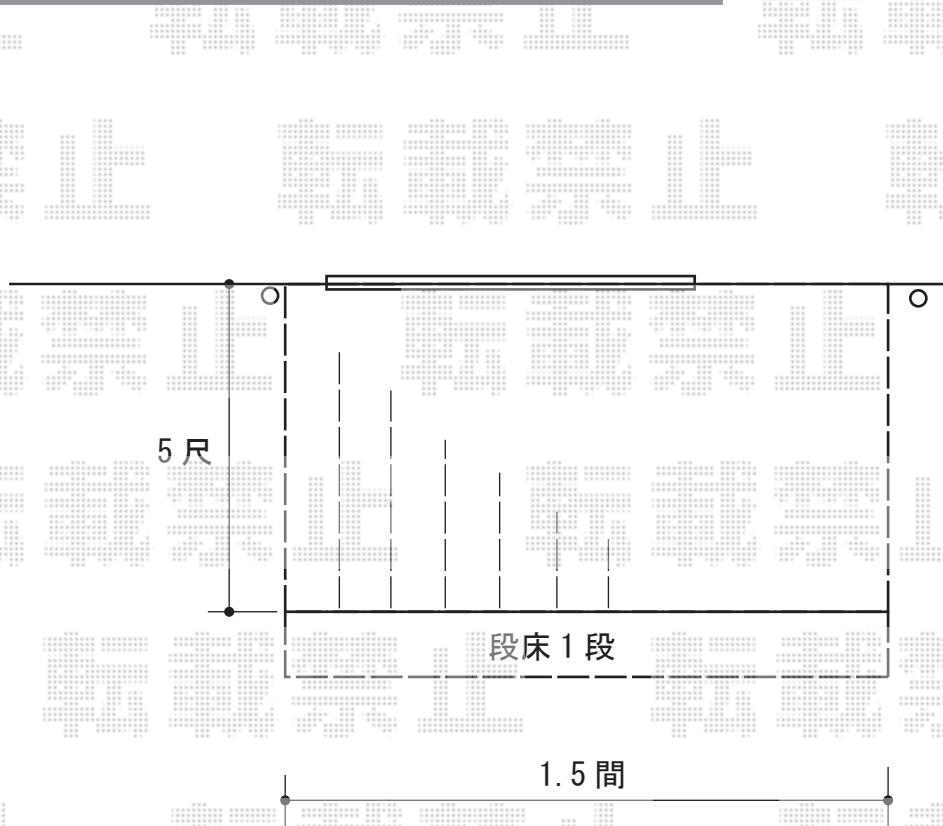

ウッドデッキ 施工概略図

YKK AP リウッドデッキ 200

間口= 1.5間 (2,651mm)

出幅= 5尺 (1,520mm)

色： ウォームグレイ

床板： 縦貼り

幕板： 標準幕板

束柱： Sタイプ(550mm) (色： カームブラック)

YKK AP リウッドデッキ200 段床セット1段 正面タイプ

色： 床材 ウォームグレイ/束柱 カームブラック

間口= 1.5間用

追加部材： 束柱Sタイプ2本入り×1セット

2015-4-275898

担当者

西村