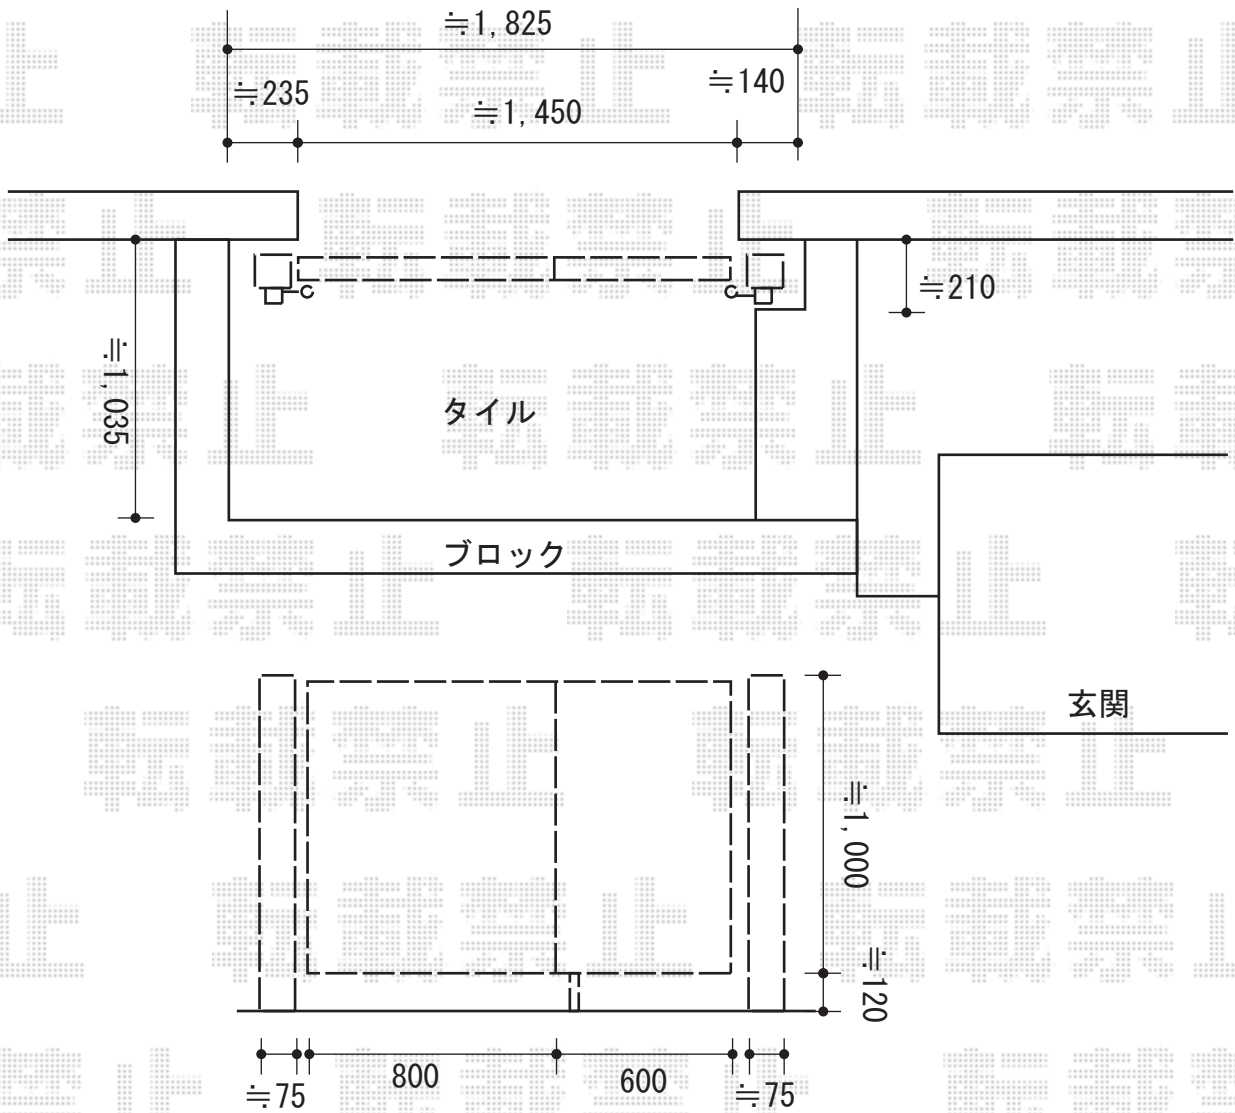

門扉 施工概略図

YKK AP ルシアス門扉CS02型 横太格子 両開き アルミカラー 門柱使用
扉幅 = 600+800mm
扉高 = 1,000mm
色 : プラチナステン
錠 : ハンドル錠E8型(両開き用)
開き : 内開き

2015-4-275910

担当者

邑智