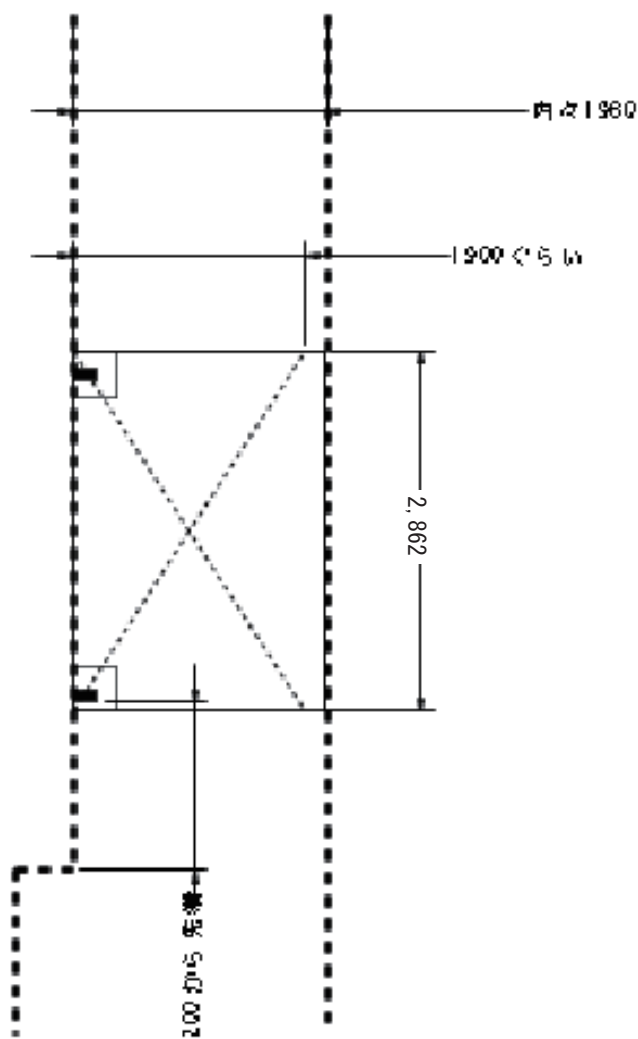

# サイクルポート 施工概略図

LIXIL(トステム) カーブポートシグマIII ミニ 積雪~20cm対応  
 幅= 1,801mm  
 奥行= 2,862mm  
 色: ホワイト  
 屋根材: ポリカーボネート (ブラウン)  
 柱仕様: 標準柱仕様 (有効高 約1,800mm)

LIXIL(トステム) カーブポートシグマIIIミニ用 収納式物干し 標準 2本入  
 色: ホワイト

2015-4-275944