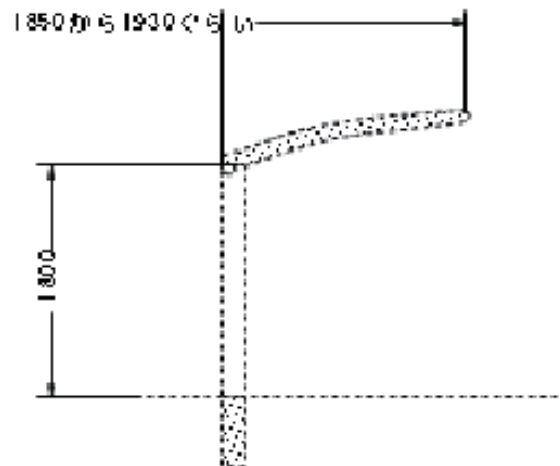

# サイクルポート 施工概略図

LIXIL(トステム) カーブポートシグマIII ミニ 積雪~20cm対応  
 幅= 1,801mm  
 奥行= 2,862mm  
 色: ホワイト  
 屋根材: ポリカーボネート (ブラウン)  
 柱仕様: 標準柱仕様 (有効高 約1,800mm)

LIXIL(トステム) カーブポートシグマIIIミニ用 収納式物干し 標準 2本入  
 色: ホワイト

2015-4-275944