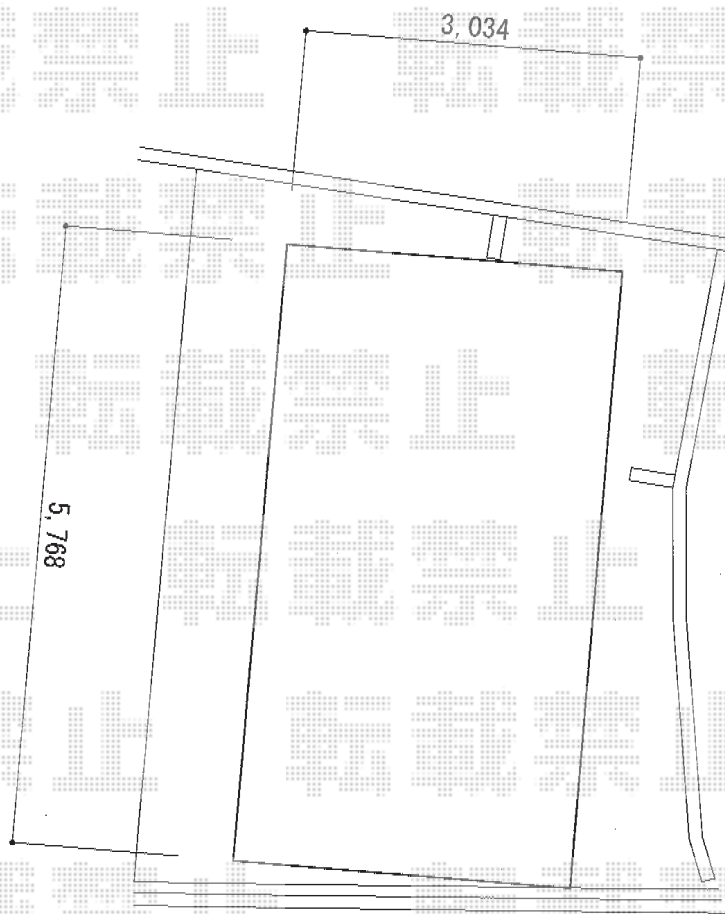

カーポート工事 施工概略図

YKK AP レイナワンポートグラン 積雪～20cm対応
幅= 3,034mm
奥行= 5,768mm
色： ブラウン
屋根材： ポリカーボネート（スモークブラウン）
柱仕様： 標準柱仕様（有効高 約2,000mm）

YKK AP 【両側】レイナワンポートグラン サイドパネル
奥行サイズ： 長さ57用
高さ： 1,036mm
色： ブラウン
パネル材： ポリカーボネート（スモークブラウン）
柱仕様： 標準柱仕様*間柱2本
追加部材： 間柱×4本【1SP-F20N】/ 枠取付部品1段用×4セット【1SP-B1】

YKK AP レイナワンポートグラン 屋根ふき材補強部品（2セット）
色： カームブラック*1色のみ

2015-4-275945

担当者

赤松