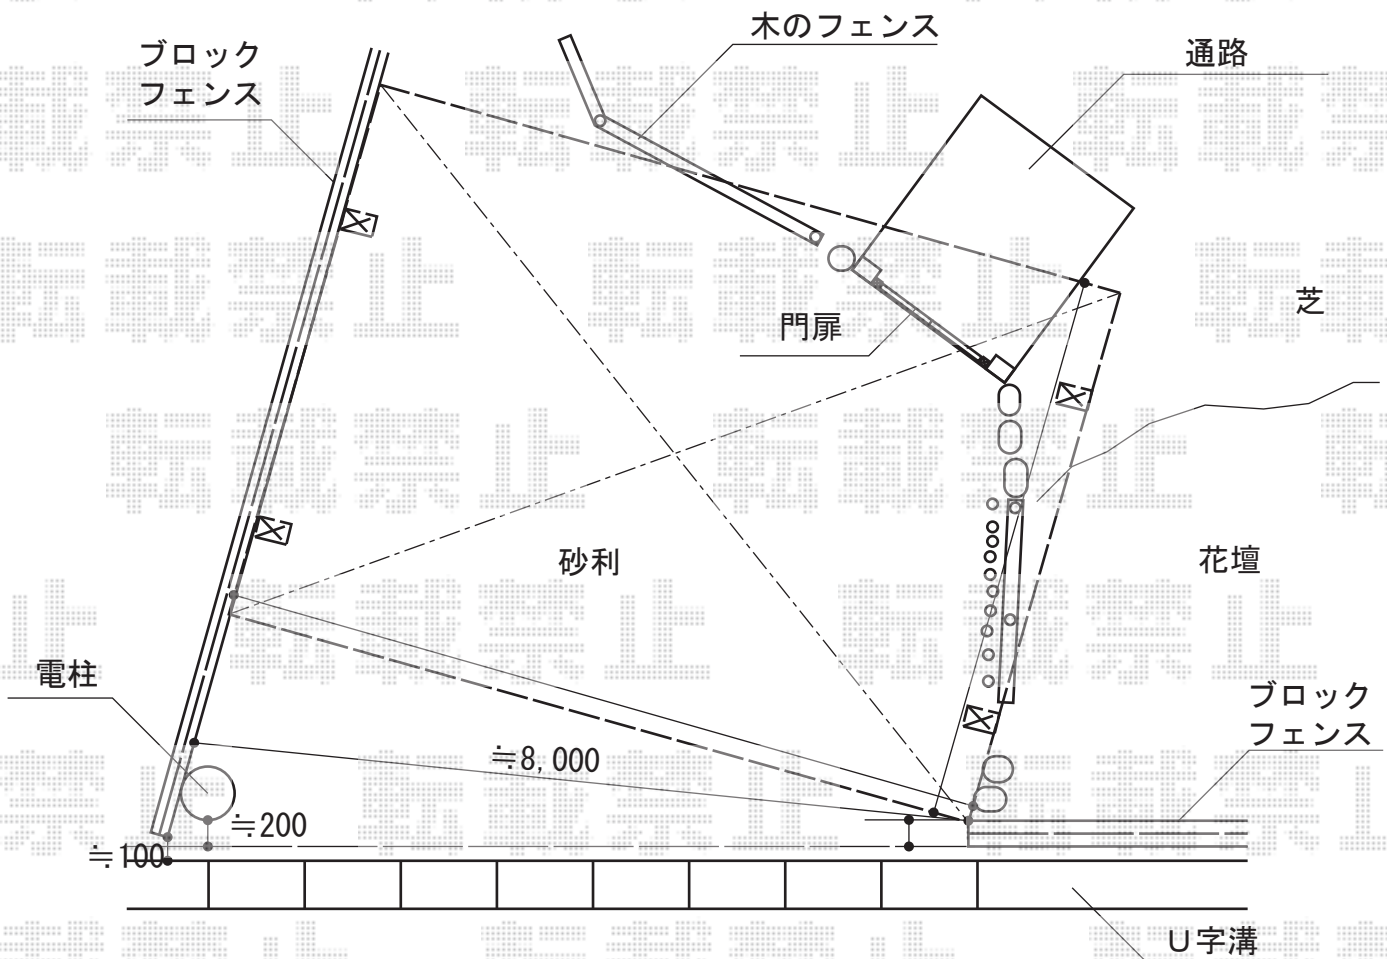

カーポート工事 施工概略図

YKK AP エフルージュ トリプル 積雪~20cm対応
幅= 7,928mm
奥行= 5,052mm
色: プラチナステン
屋根材: 熱線遮断ポリカーボネート(クリアマット)
柱仕様: ハイルフ柱仕様 (有効高 約2,350mm)

2015-4-275996

担当者

松本