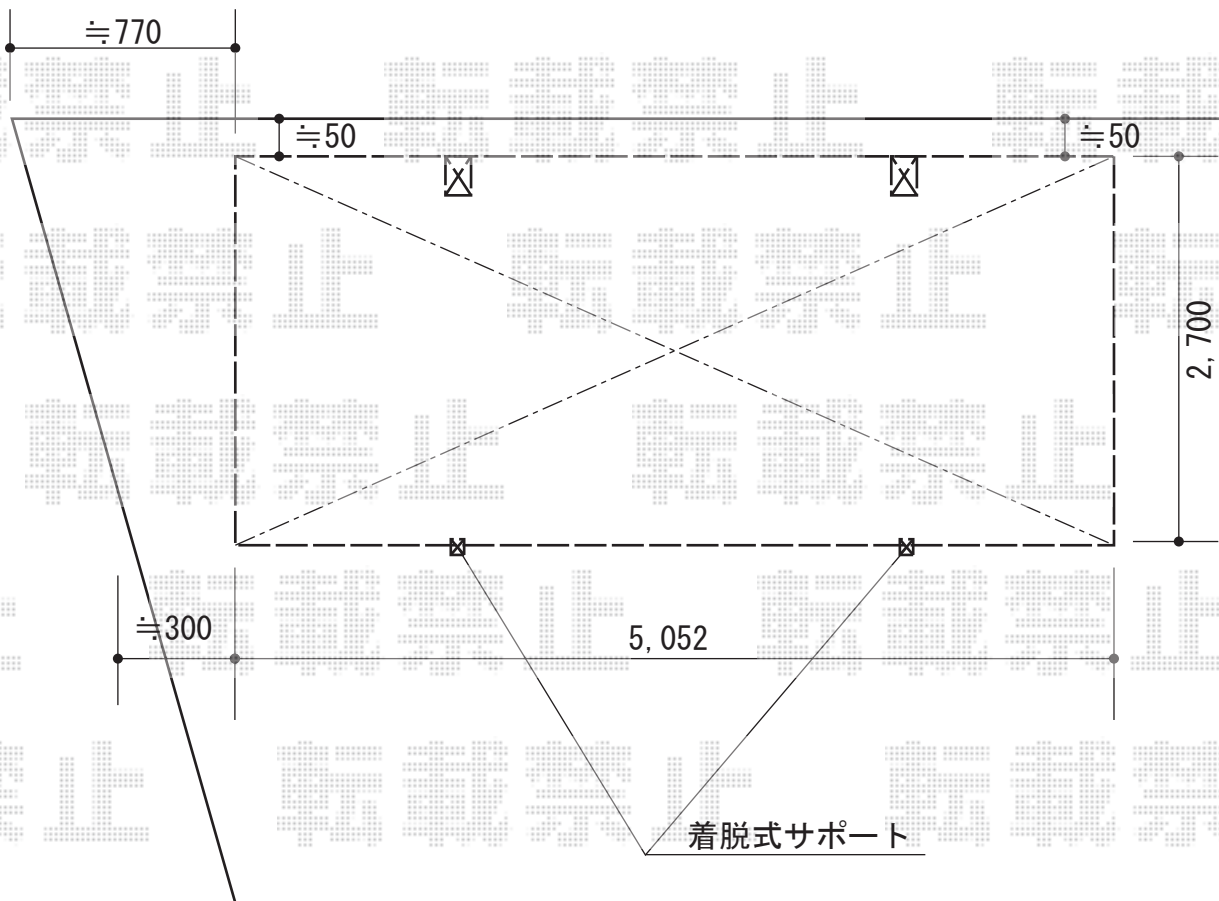

カーポート工事 施工概略図

YKK AP レイナポートグラン 積雪～20cm対応  
幅= 2,700mm  
奥行= 5,052mm  
色： プラチナステン  
屋根材： 熱線遮断ポリカーボネート（アースブルーマット調）  
柱仕様： 標準柱仕様（有効高 約2,000mm）

YKK AP レイナポートグラン 着脱式サポート 標準・ハイルーフ兼用 2本入り×1セット  
色： プラチナステン

※納まりはイメージです