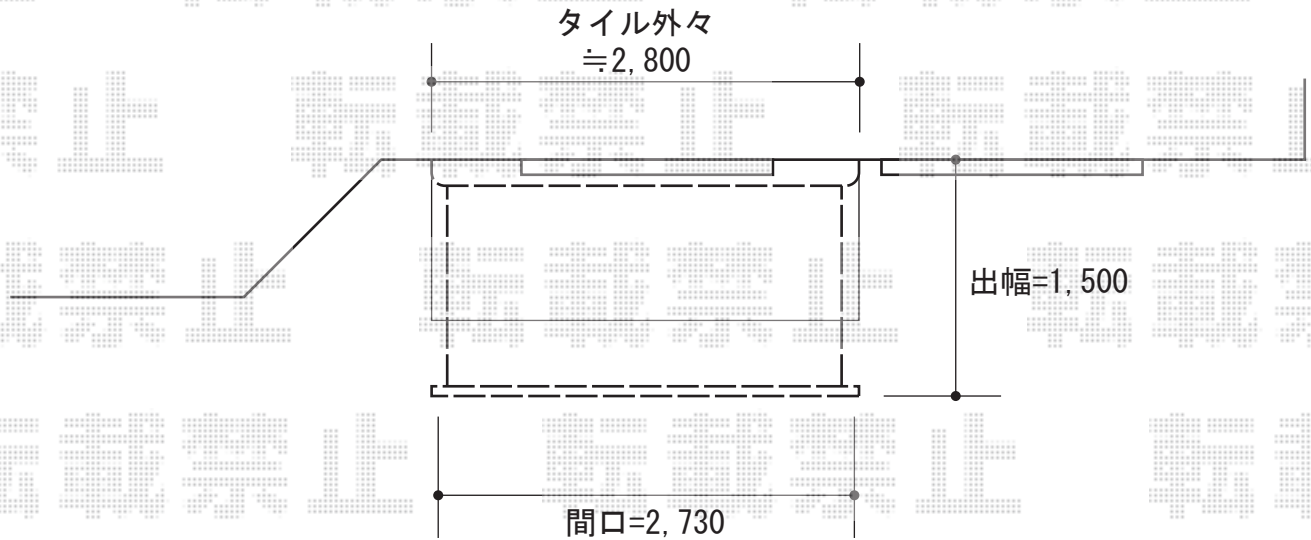

オーニング 施工概略図

LIXIL(トステム) 彩風S型 手動式
間口= 関東間1.5間 (2,730mm)
出幅= 1,500mm
本体色: オータムブラウン
キャンバス色: 熱線遮断アクア(ブリティッシュグリーンBS)
駆動: 手動式/外観右駆動
クランクハンドル: 長さ1,500mm
追加部材: ベースプレートL3330/L3330用ネジセット/キャップセット

2015-4-276015

担当者

西村