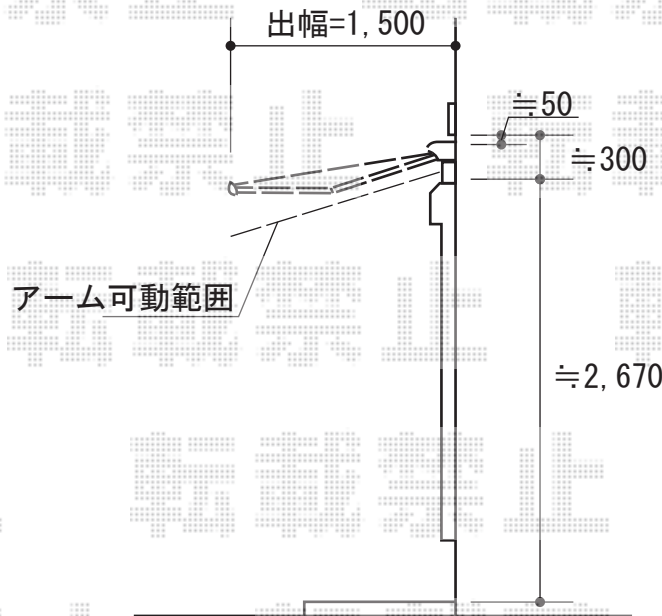

オーニング 施工概略図

LIXIL(トステム) 彩風S型 手動式
間口= 関東間1.5間 (2,730mm)
出幅= 1,500mm
本体色: オータムブラウン
キャンバス色: 熱線遮断アクア(ブリティッシュグリーンBS)
駆動: 手動式/外観右駆動
クランクハンドル: 長さ1,500mm
追加部材: ベースプレートL3330/L3330用ネジセット/キャップセット

2015-4-276015

担当者

西村