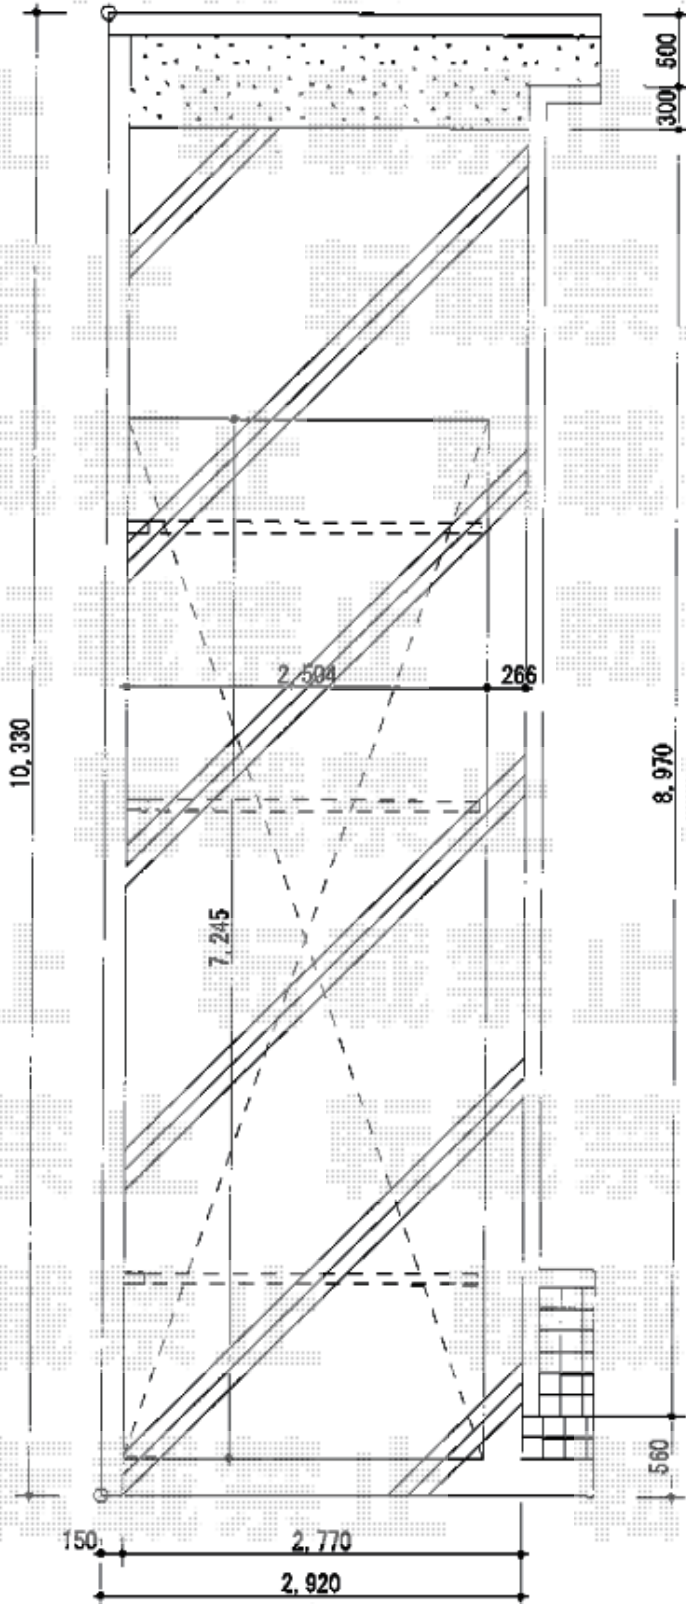

カーポート工事 施工概略図

三協アルミ マイリッシュ 前下がり 延長 積雪~20cm対応
 幅= 2,504mm
 奥行= 7,245mm
 色： サンシルバー
 屋根材： ポリカーボネート（ブルースモーク）
 柱仕様： 標準柱仕様（2,200mm）

2015-4-276016

担当者

酒井