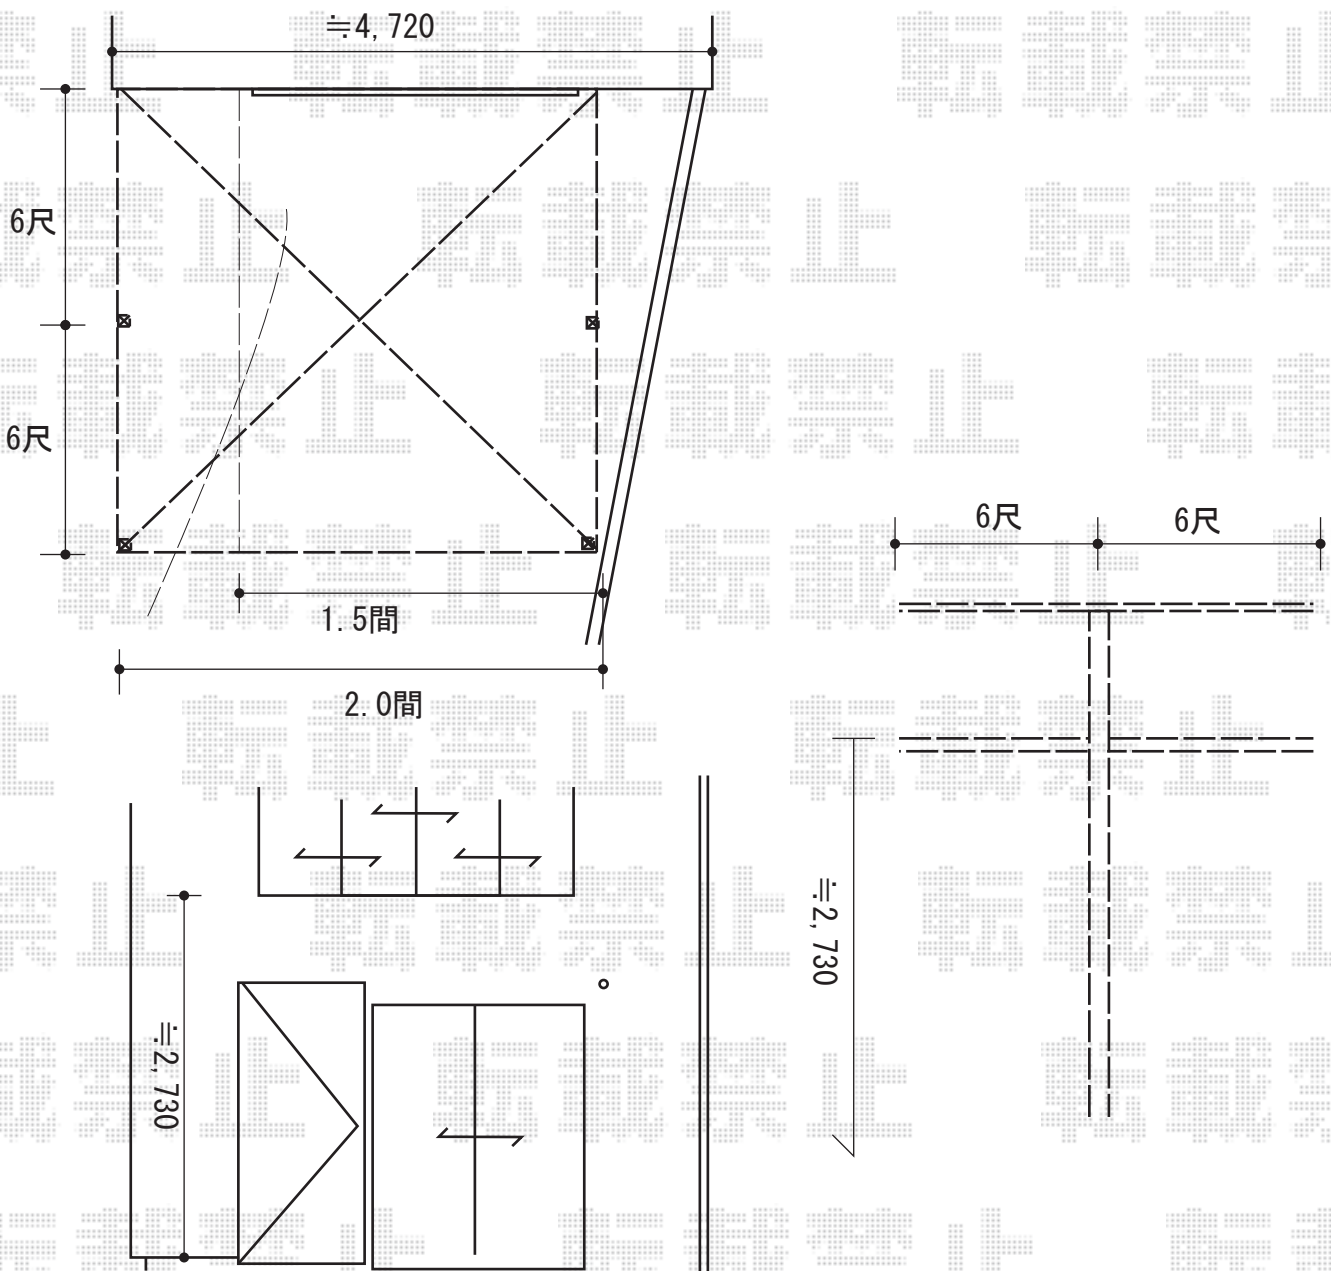

バルコニー 施工概略図

LIXIL(トステム) ビューステージHスタイル 太格子 出幅連結 柱建て式
 間口= 関東間1.5間 (2,755mm)
 /関東間2.0間 (3,650mm)
 出幅= 6尺 (1,785mm) +6尺 (1,785mm)
 色: シャイングレー
 床材: 塩ビデッキボード (グレー)
 柱仕様: 柱建てタイプ (標準柱)
 オプション: 収納式物干し バルコニー用 2本入・収納式物干し取付け部材 2本入
 追加部材: 柱移動部品セット・コーキング材 接着材セット