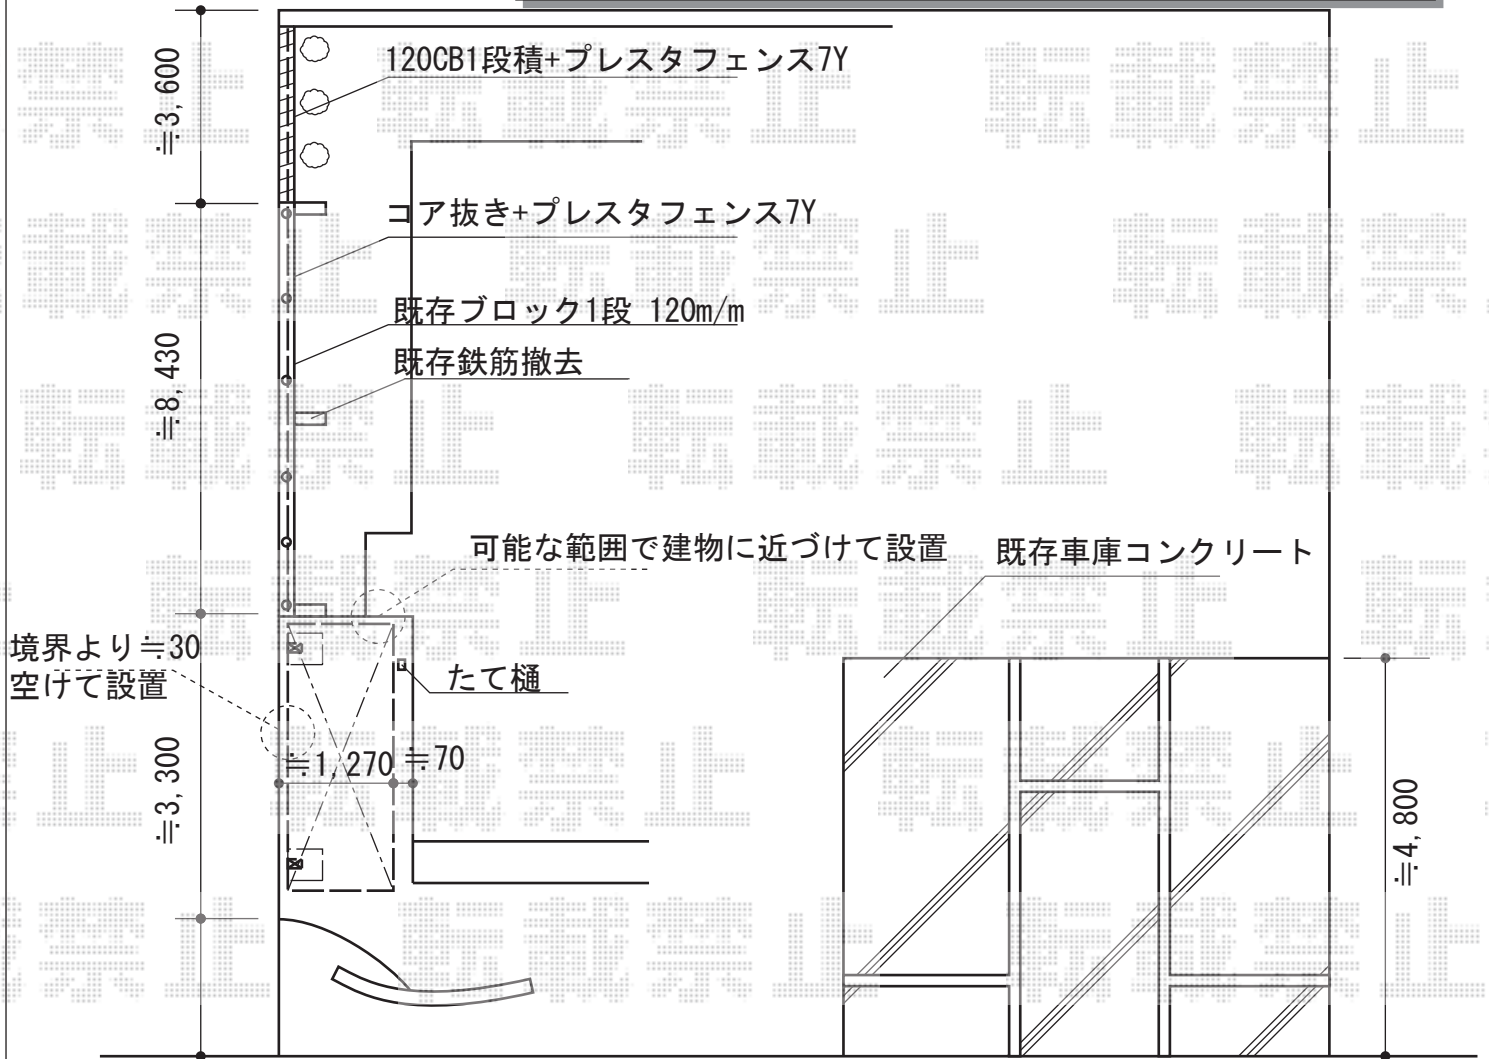

サイクルポート・フェンス 施工概略図

LIXIL(トステム) 【提案商品】 レークポートシグマIII ミニ 積雪~20cm対応
 幅= 1,800mm
 奥行= 2,862mm
 色： オータムブラウン
 屋根材： ガリレポリカ（クリアマット/すりガラス調）
 【未定】柱仕様： 【仮】標準柱仕様（有効高 約1,800mm）

LIXIL(トステム) 【提案商品】 レークポートシグマIII ミニ サイドパネル
 奥行サイズ： 29タイプ用
 高さ： 1段H800/標準柱用
 色： オータムブラウン
 パネル材： ガリレポリカ（クリアマット/すりガラス調）
 間柱： 1本

LIXIL(TOEX) プレスタフェンス 7Y型 横スリット
 フリーポールタイプ
 本体1枚 (W×H) = (19 79.5×800mm) × 7枚
 柱仕様： T-8×8本
 部品セット： ×8セット
 端部部材： T-8×1セット
 端部キャップ： ×1セット
 色： オータムブラウン

2015-4-276055

担当者

谷