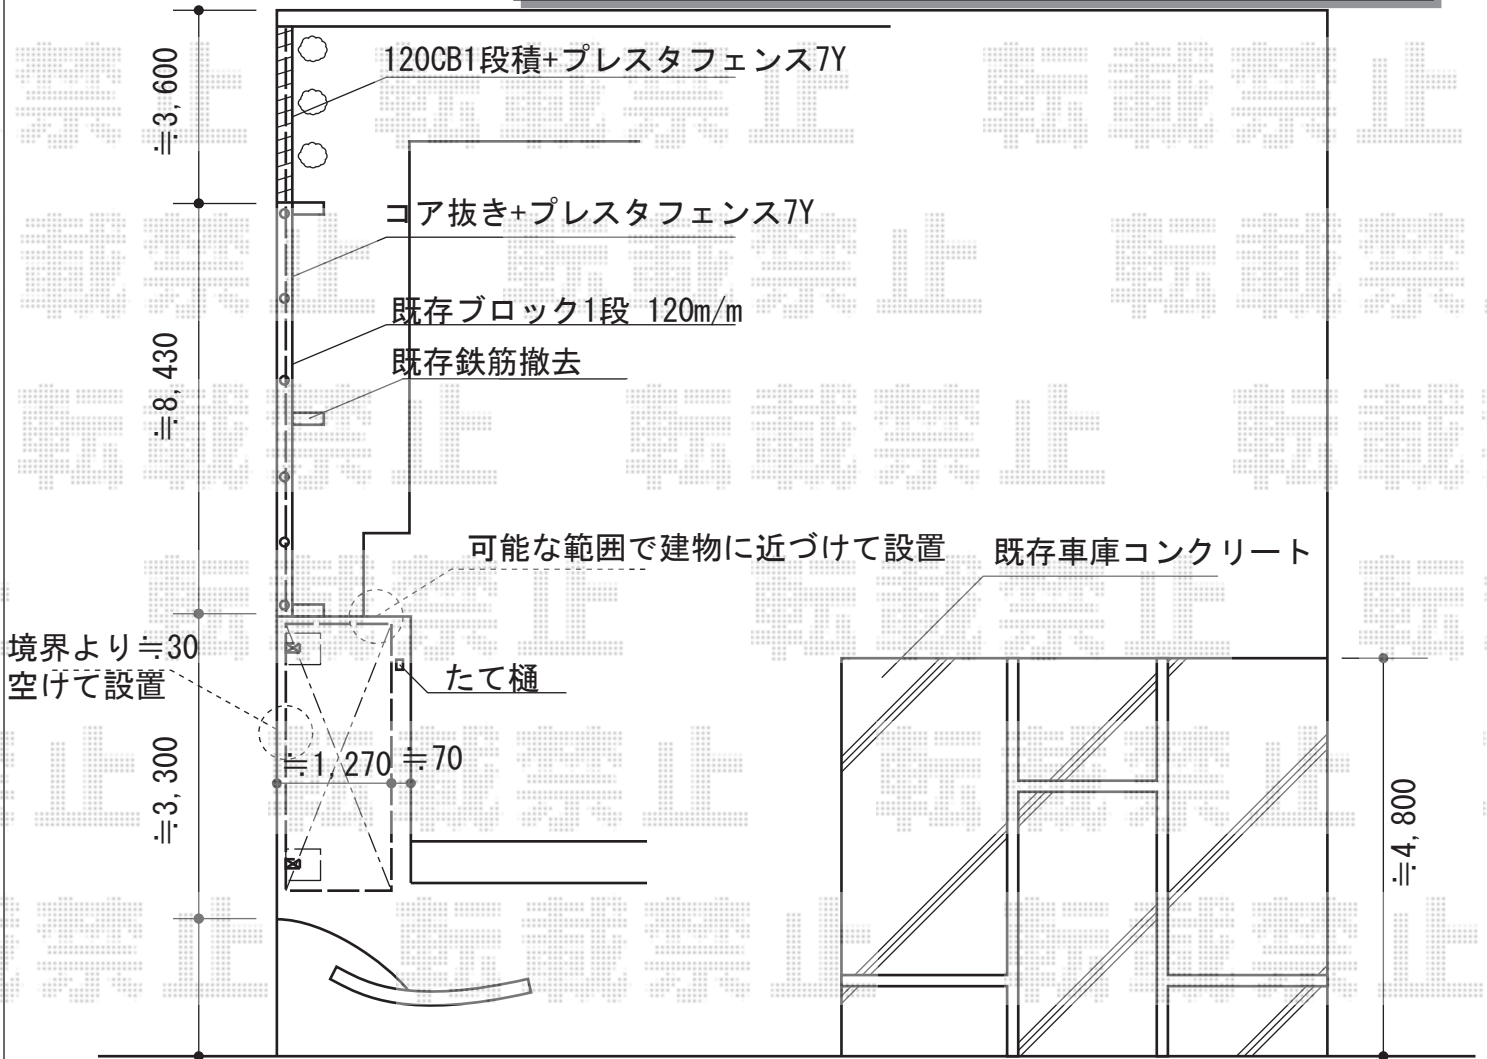

サイクルポート・フェンス 施工概略図

LIXIL(トステム) 【提案商品】 レークポートシグマIII ミニ 積雪~20cm対応
 幅= 1,800mm
 奥行= 2,862mm
 色： オータムブラウン
 屋根材： ガリレポリカ（クリアマット/すりガラス調）
 【未定】柱仕様： 【仮】標準柱仕様（有効高 約1,800mm）

LIXIL(トステム) 【提案商品】 レークポートシグマIII ミニ サイドパネル
 奥行サイズ： 29タイプ用
 高さ： 1段H800/標準柱用
 色： オータムブラウン
 パネル材： ガリレポリカ（クリアマット/すりガラス調）
 間柱： 1本

LIXIL (TOEX) プレスタフェンス 7Y型 横スリット
 フリーポールタイプ
 本体1枚 (W×H) = (19 79.5×800mm) × 7枚
 柱仕様： T-8×8本
 部品セット： ×8セット
 端部部材： T-8×1セット
 端部キャップ： ×1セット
 色： オータムブラウン

2015-4-276055

担当者

谷