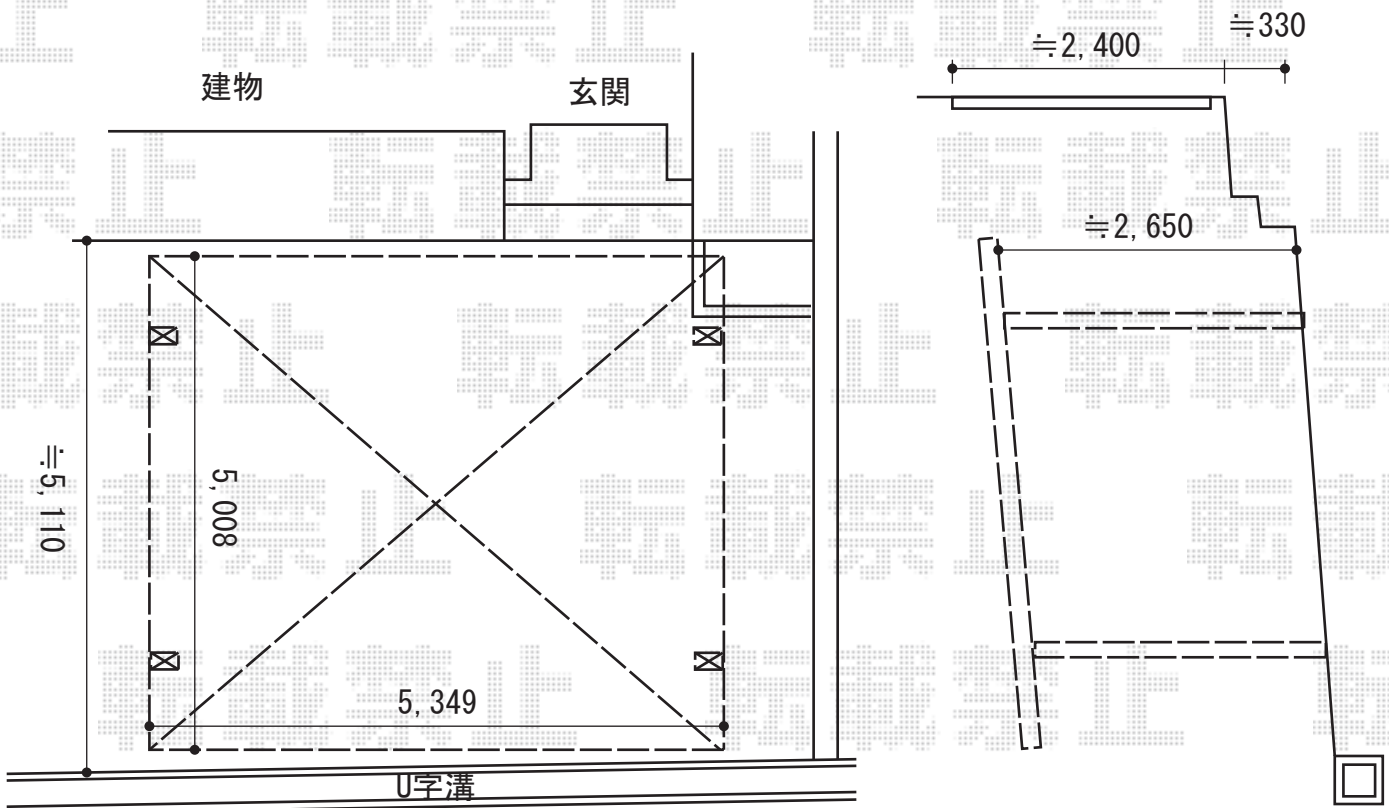

# カーポート 施工概略図

LIXIL (TOEX) ソルディーポート 1500 2台用 積雪~50cm対応  
 幅= 5,349mm 奥行= 5,009mm 色: シャイングレー  
 屋根材: ポリカーボネート (クリアブルー)  
 柱仕様: ロング柱仕様 (有効高 約2,500mm)

2015-4-276065	担当者	邑智
---------------	-----	----