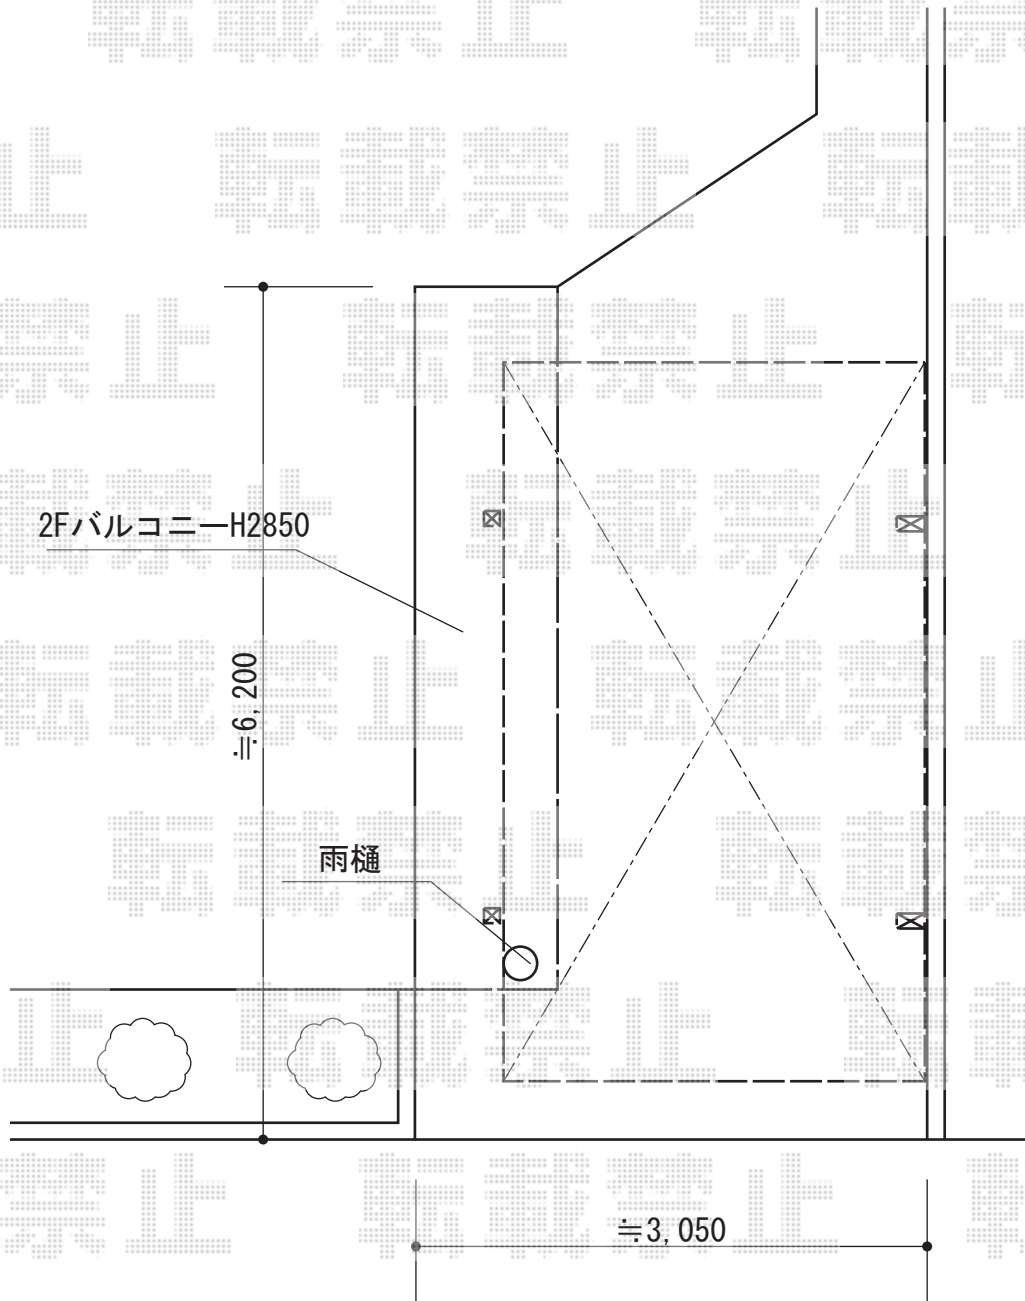

カーポート工事 施工概略図

Value Select プレシオサポート アルファ 積雪～20cm対応
幅= 2,402mm
奥行= 5,052mm
色： グレースブラウン
屋根材： 熱線遮断ポリカーボネート（スカイブルーマット調）
柱仕様： ハイルフ柱仕様（有効高 約2,250mm）

Value Select プレシオサポート アルファ 着脱式補助柱 2本入り×1セット
色： グレースブラウン

2015-4-276071