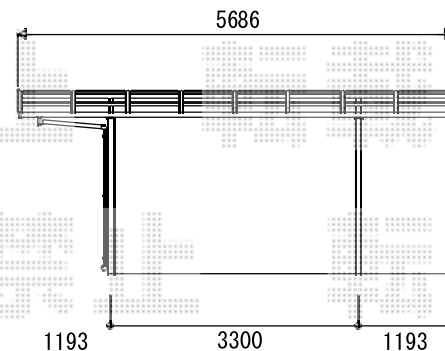

# カーポート工事 施工概略図

LIXIL(トステム) カーブポートシグマIII ワイド 積雪~20cm対応  
 幅= 6,060mm  
 奥行= 5,686mm  
 色: オータムブラウン  
 屋根材: ポリカーボネート (ブルースモーク)  
 柱仕様: ロング柱23仕様 (有効高 約2,300mm)

LIXIL(トステム) カーブポートシグマIII 屋根材ホルダー 57タイプ用×2  
 色: オータムブラウン