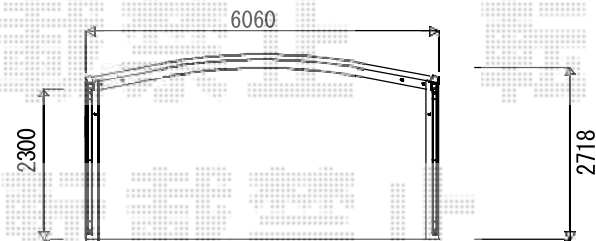

# カーポート工事 施工概略図

LIXIL(トステム) カーブポートシグマIII ワイド 積雪~20cm対応  
 幅= 6,060mm  
 奥行= 5,686mm  
 色: オータムブラウン  
 屋根材: ポリカーボネート (ブルースモーク)  
 柱仕様: ロング柱23仕様 (有効高 約2,300mm)

LIXIL(トステム) カーブポートシグマIII 屋根材ホルダー 57タイプ用×2  
 色: オータムブラウン