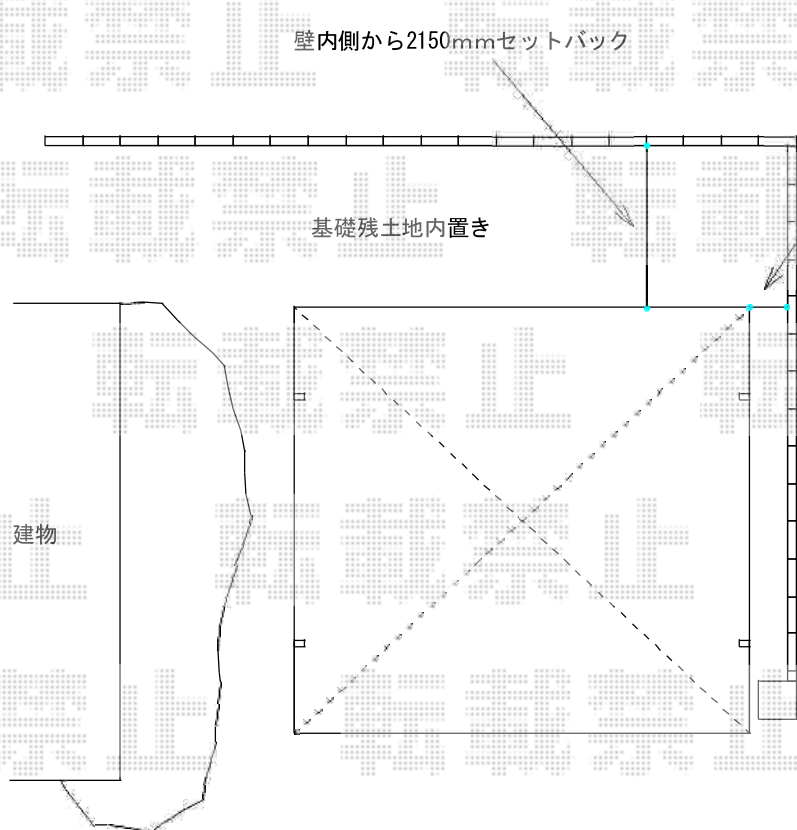

# カーポート工事 施工概略図

LIXIL(トステム) カーブポートシグマIII ワイド 積雪~20cm対応  
 幅= 6,060mm  
 奥行= 5,686mm  
 色: オータムブラウン  
 屋根材: ポリカーボネート (ブルースモーク)  
 柱仕様: ロング柱23仕様 (有効高 約2,300mm)

LIXIL(トステム) カーブポートシグマIII 屋根材ホルダー 57タイプ用×2  
 色: オータムブラウン