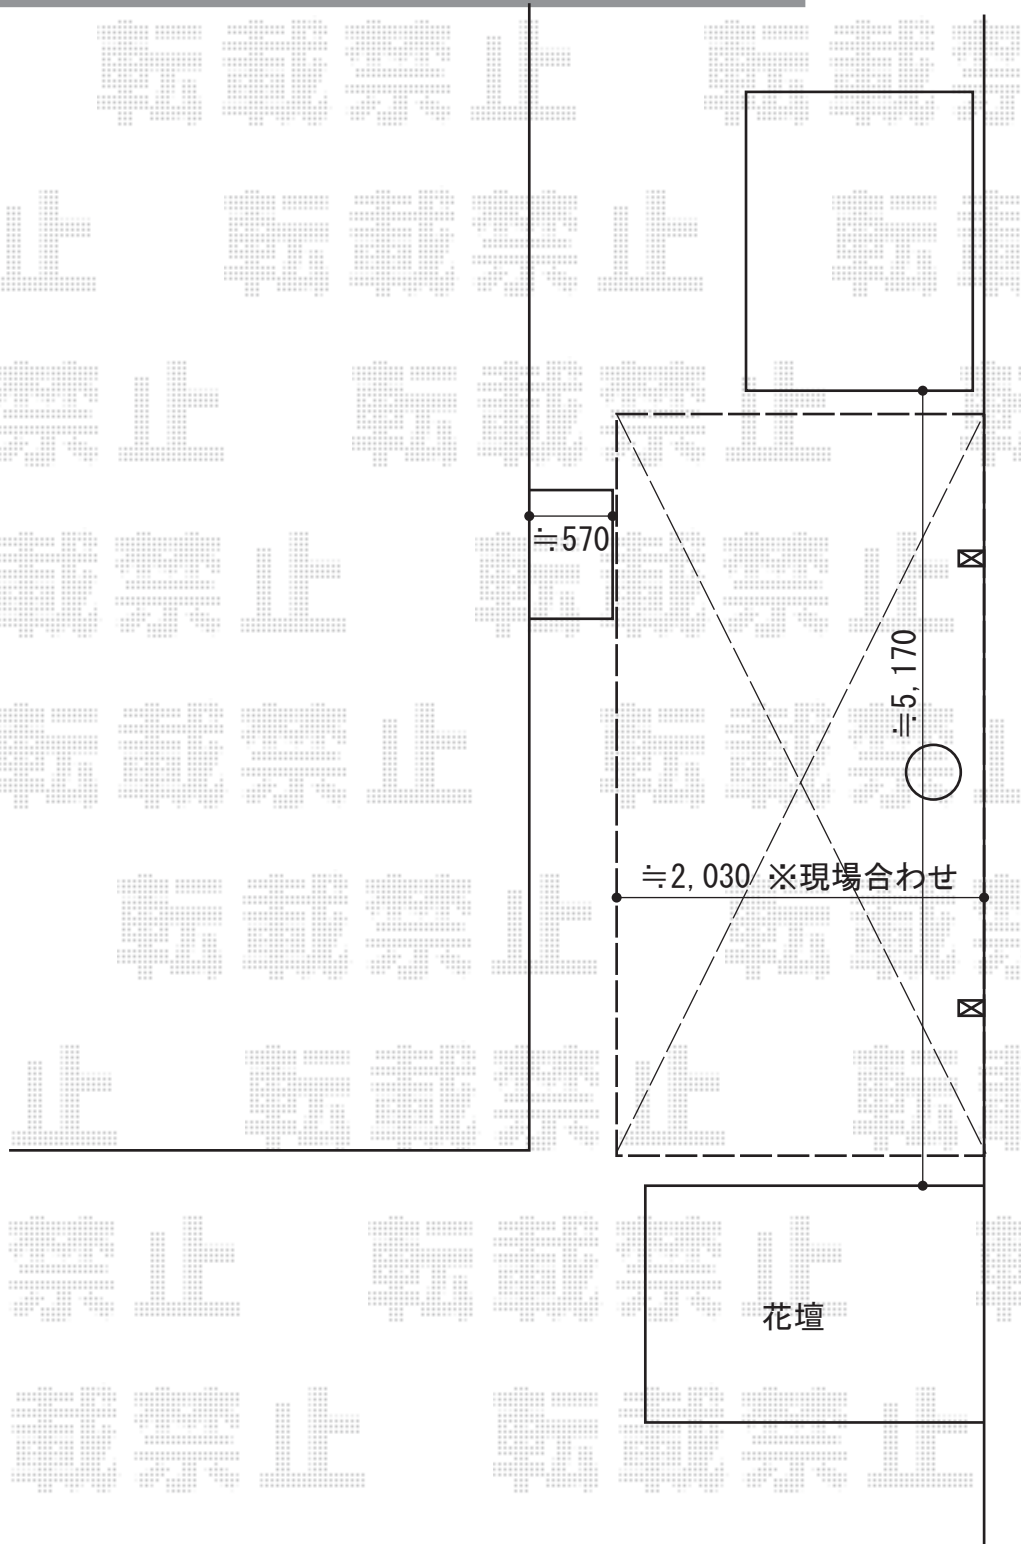

カーポート 施工概略図

LIXIL(トステム) カーブポートシグマIII 積雪~20cm対応
幅= 2,401mm
奥行= 4,980mm
色: ホワイト
屋根材: ガリレポリカ (クリアマット・すりガラス調)
柱仕様: ロング柱23仕様 (有効高 約2,300mm)

2015-4-276092

担当者

酒井