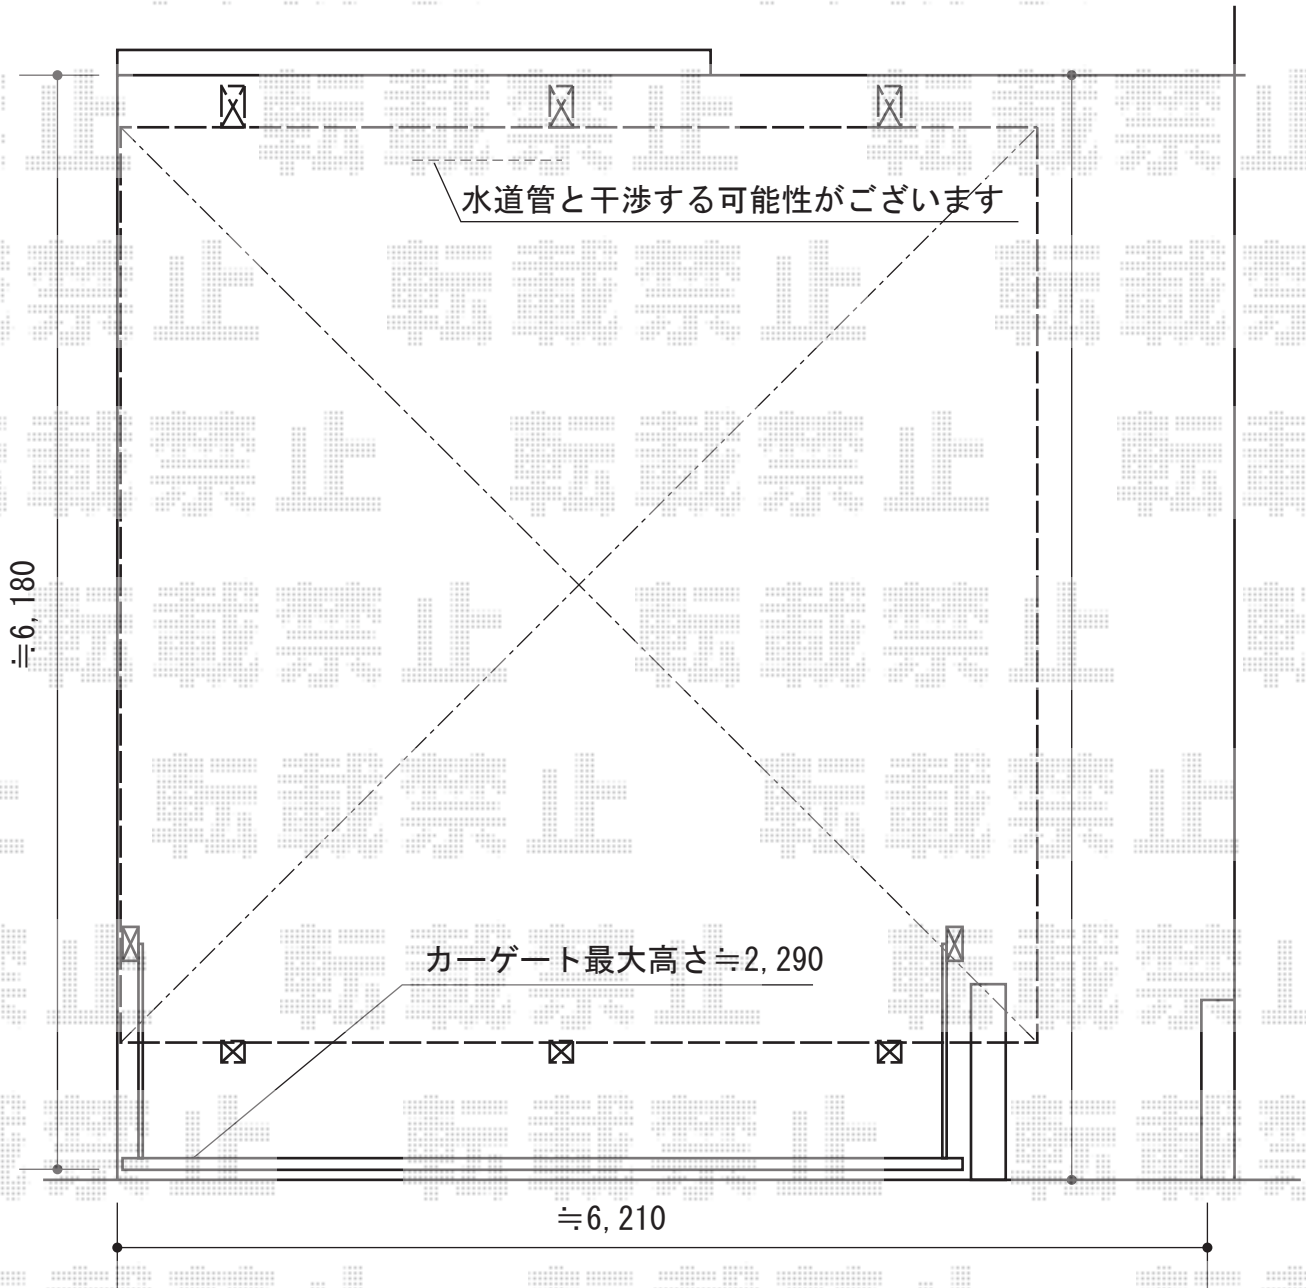

# カーポート工事 施工概略図

三協アルミ ダブルフェース 背面支持 積雪~20cm対応  
幅= 5,104mm  
奥行= 5,385mm  
色： サンシルバー  
屋根材： 熱線遮断ポリカーボネート（ブルースモーク）  
柱仕様： H24（有効高 約2,410mm）

三協アルミ ダブルフェース サポートセット（着脱式） H24  
色： サンシルバー  
数量： 1セット

2015-4-276100