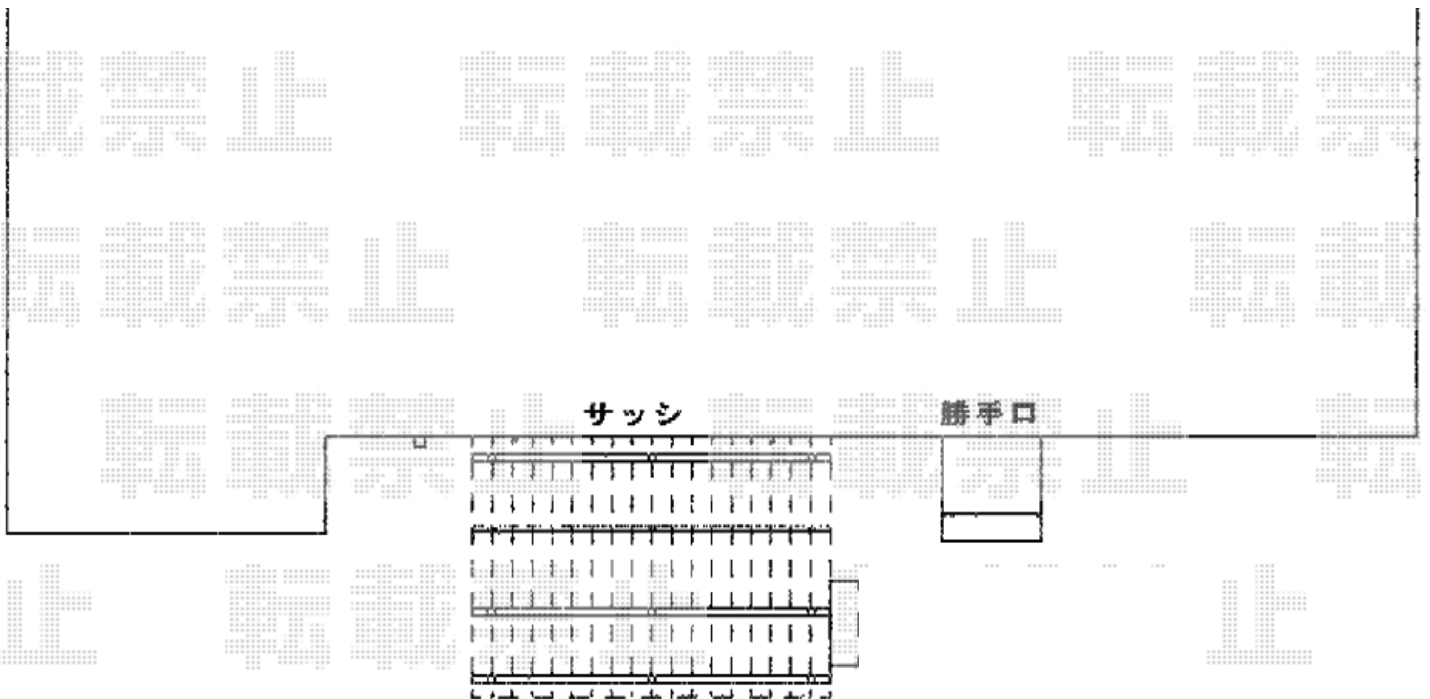

ウッドデッキ 施工概略図

LIXIL(トステム) レストステージ 幕板納まり

間口= 3,616mm

出幅= 2,711mm

色： クリエダークA

床板： 標準(溝なし)/縦貼り

幕板： 幕板B (薄)

束柱： 束柱セットロング・調整なし(900mm) (色： シャイングレー)

LIXIL(トステム) レストステージ 独立ステップ

色： クリエダークA(束柱色： オータムブラウン)

数量： 1セット

2015-4-276120

担当者

西村