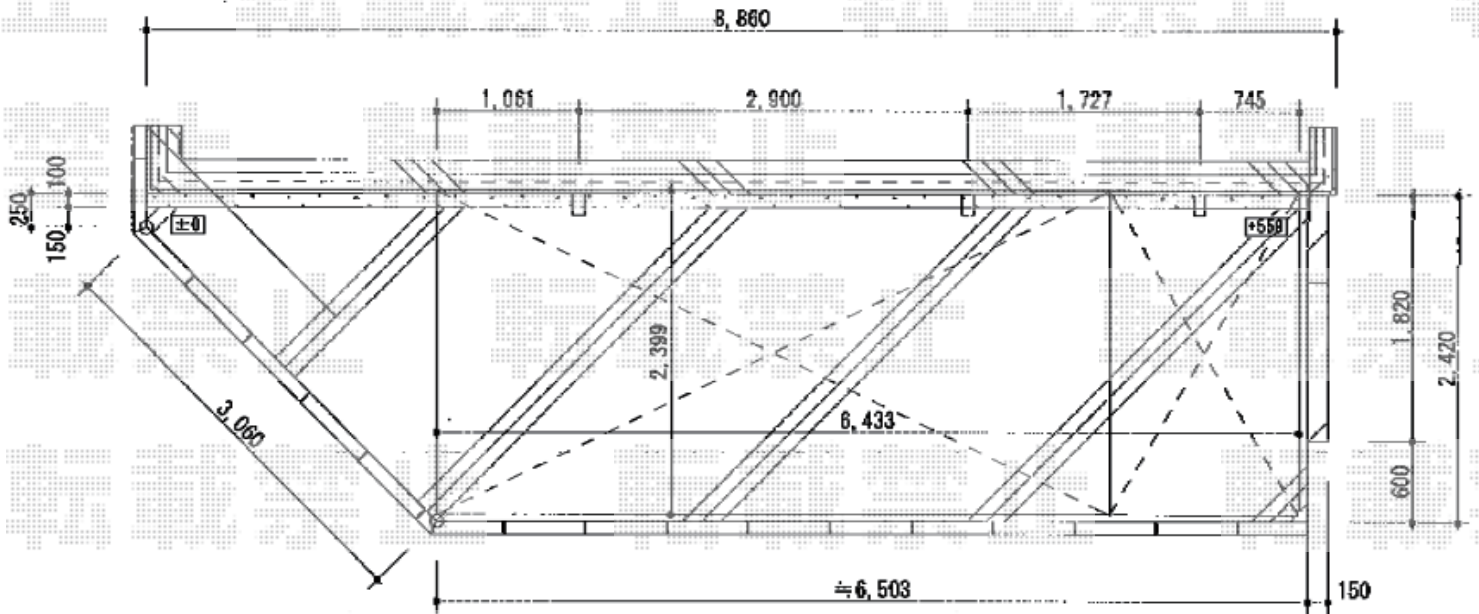

# カーポート 施工概略図

LIXIL フーゴAプラス 延長 積雪~20cm対応

幅= 2,399mm

奥行= 6,433mm

色： シャイングレー

屋根材： 熱線吸収ポリカーボネート（クリアマットS・すりガラス調）

柱仕様： ロング柱仕様（有効高 約2,500mm）

2015-4-276175