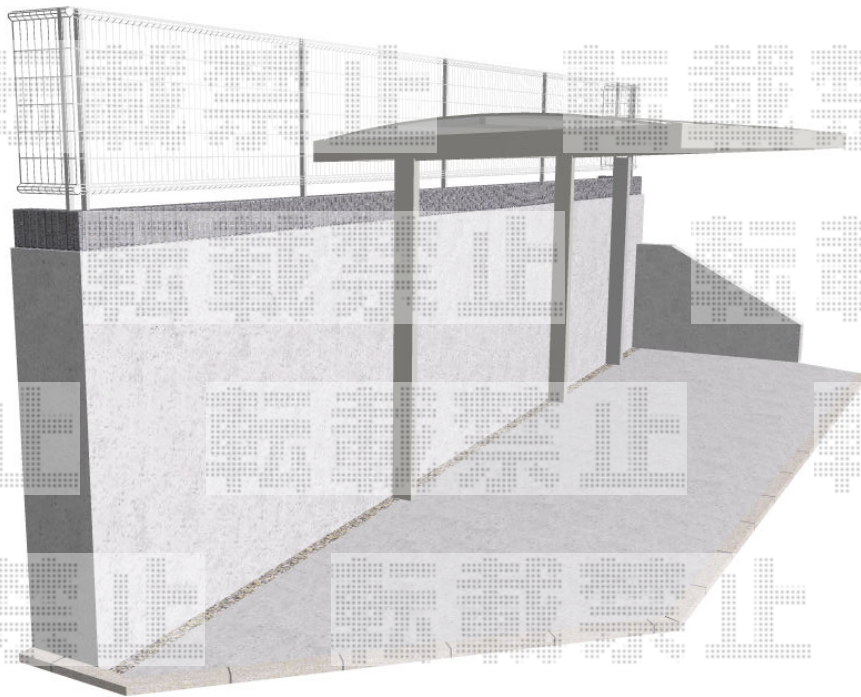

# カーポート 施工概略図

LIXIL フーゴAプラス 延長 積雪~20cm対応

幅= 2,399mm

奥行= 6,433mm

色： シャイングレー

屋根材： 熱線吸収ポリカーボネート（クリアマットS・すりガラス調）

柱仕様： ロング柱仕様（有効高 約2,500mm）

2015-4-276175