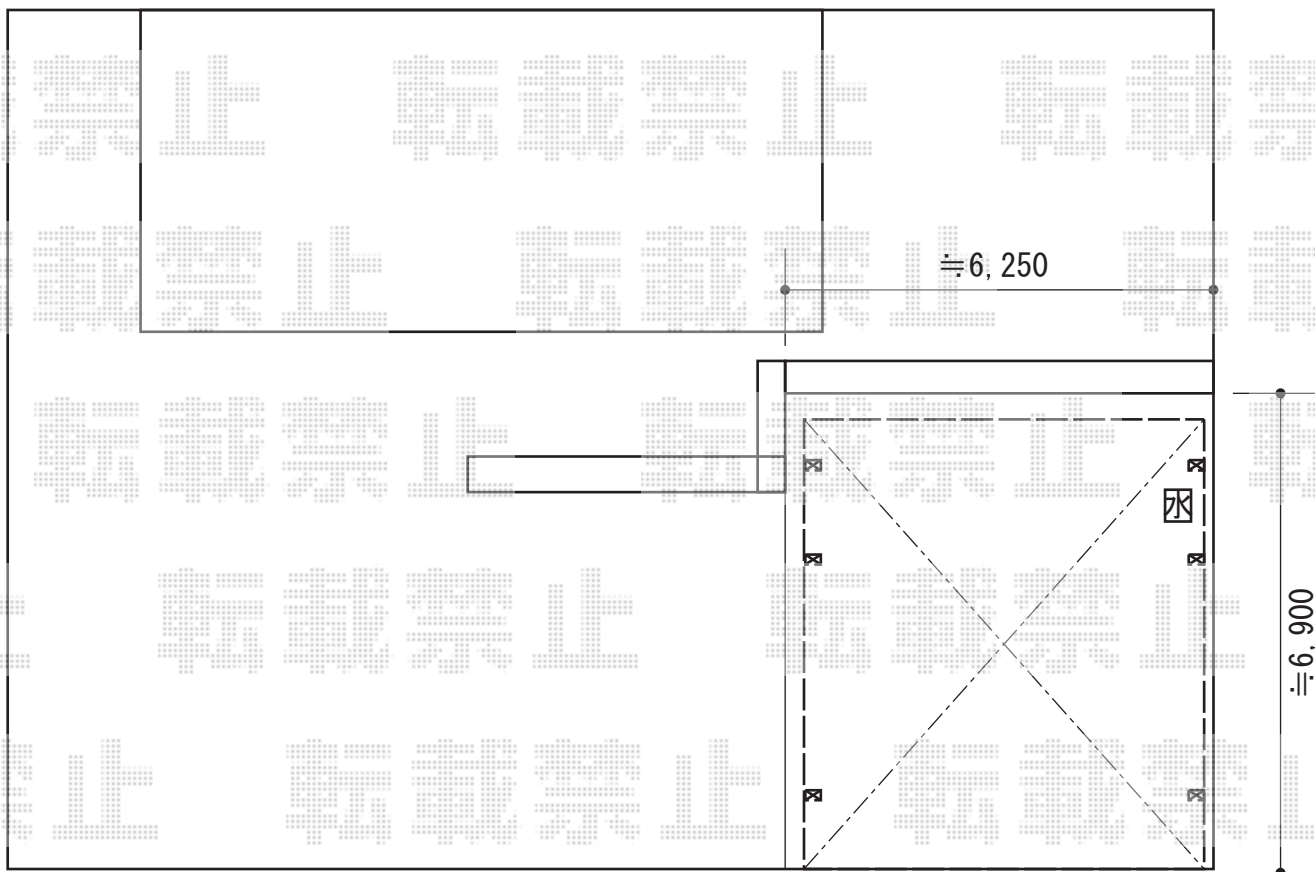

カーポート工事 施工概略図

LIXIL(トステム) ネスカR (ラウンドスタイル) ワイド 延長 積雪~20cm対応
幅= 6,060mm
奥行= 6,794mm
色: ナチュラルシルバー
屋根材: 熱線吸収ポリカーボネート (ブルーマットS・すりガラス調)
柱仕様: ロング柱仕様 (有効高 約2,500mm)

※納まりはイメージです

2015-4-276205

担当者

酒井

エクスショップ

現場状況や作図制限により概略図の内容と多少の違いが生じることがございます。
施工時は、現場優先とさせて頂きたく思いますので、お立会い頂き、最終のご指示のほど、何卒、宜しくお願い致します。
全ての著作権はエクスショップに帰属します。当社とのお取引目的以外の使用・複製・転載は如何なる場合も禁止しております。