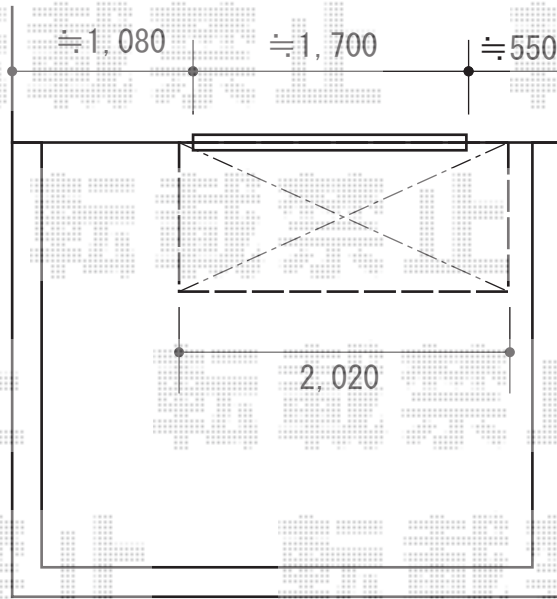

バルコニー屋根 施工概略図

LIXIL(トステム) 【3階】ライザーテラスII F型 ルーフタイプ 単体 積雪~20cm対応
 間口= メーター2000 (方杖芯々2,020mm 屋根幅2,020mm)
 出幅= 3尺 (885mm)
 色: シャイングレー
 屋根材: ポリカーボネート (ブラウン)
 柱仕様: 柱無しタイプ
 施工方法: 上止め仕様

LIXIL(トステム) 【3階】ルーフ用竿掛け 2個入
 色: シャイングレー
 数量: 3セット