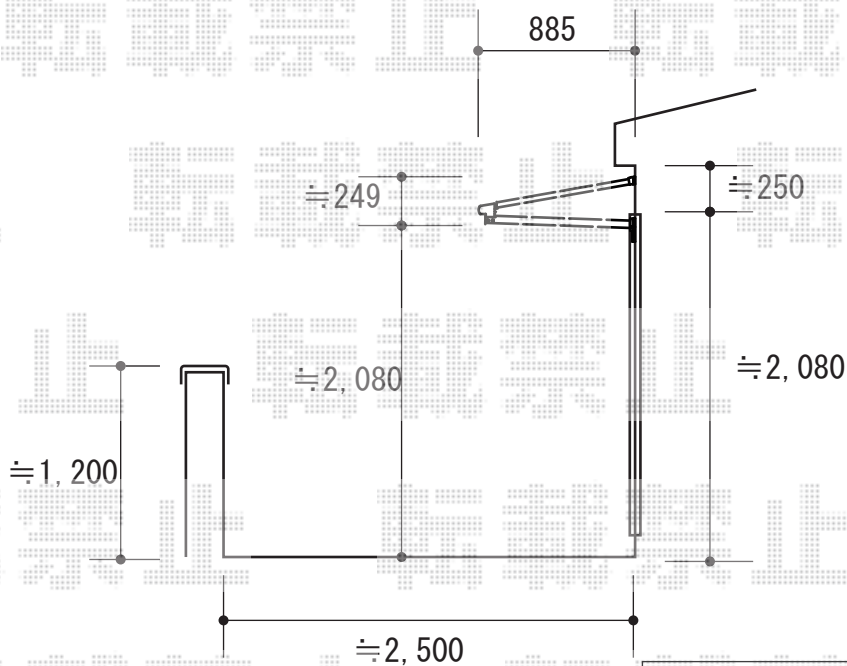

バルコニー屋根 施工概略図

LIXIL(トステム) 【3階】ライザーテラスII F型 ルーフタイプ 単体 積雪~20cm対応
 間口= メーター2000 (方杖芯々2,020mm 屋根幅2,020mm)
 出幅= 3尺 (885mm)
 色: シャイングレー
 屋根材: ポリカーボネート (ブラウン)
 柱仕様: 柱無しタイプ
 施工方法: 上止め仕様

LIXIL(トステム) 【3階】ルーフ用竿掛け 2個入
 色: シャイングレー
 数量: 3セット