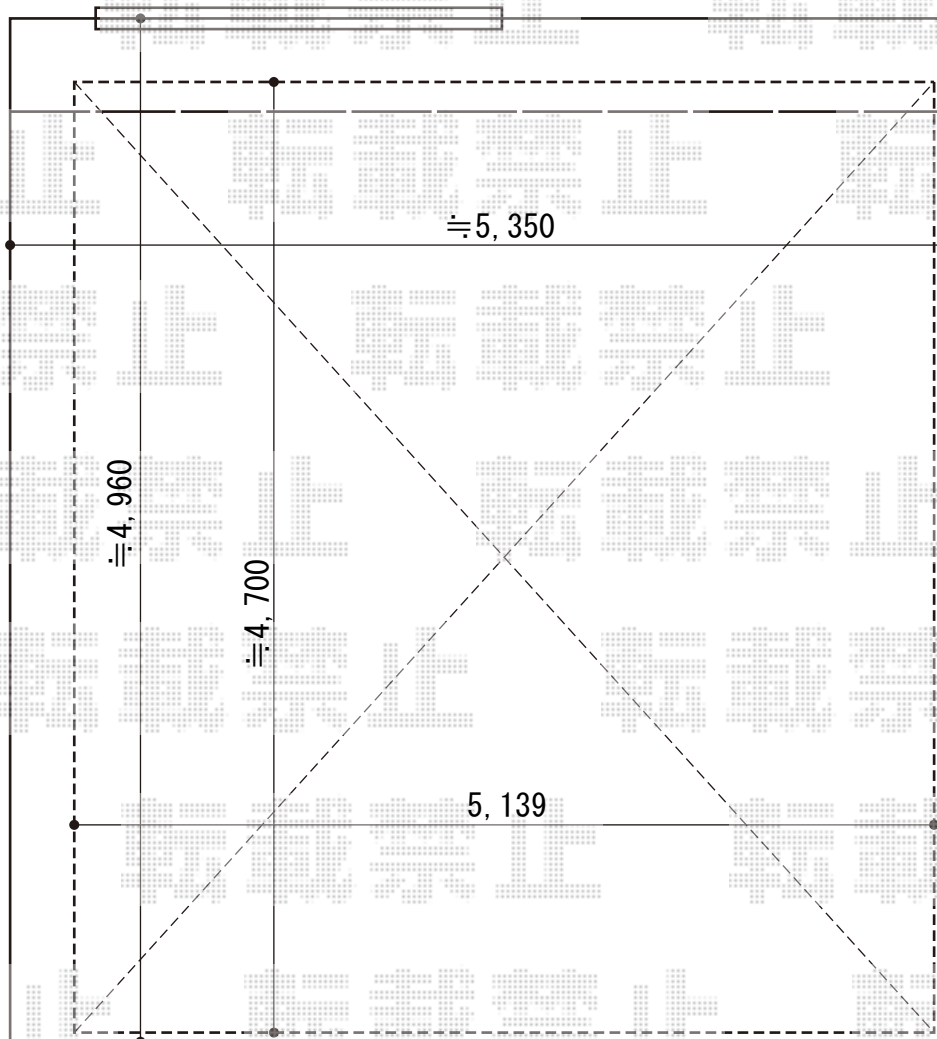

カーポート工事 施工概略図

LIXIL(トステム) ネスカR (ラウンドスタイル) ワイド 積雪~20cm対応

幅=5,139mm

奥行=4,980mm

色：シャイングレー

屋根材：熱線吸収ポリカーボネート (ブルーマットS・すりガラス調)

柱仕様：ロング柱28仕様 (有効高 約2,800mm)

2015-4-276229

担当者

赤松