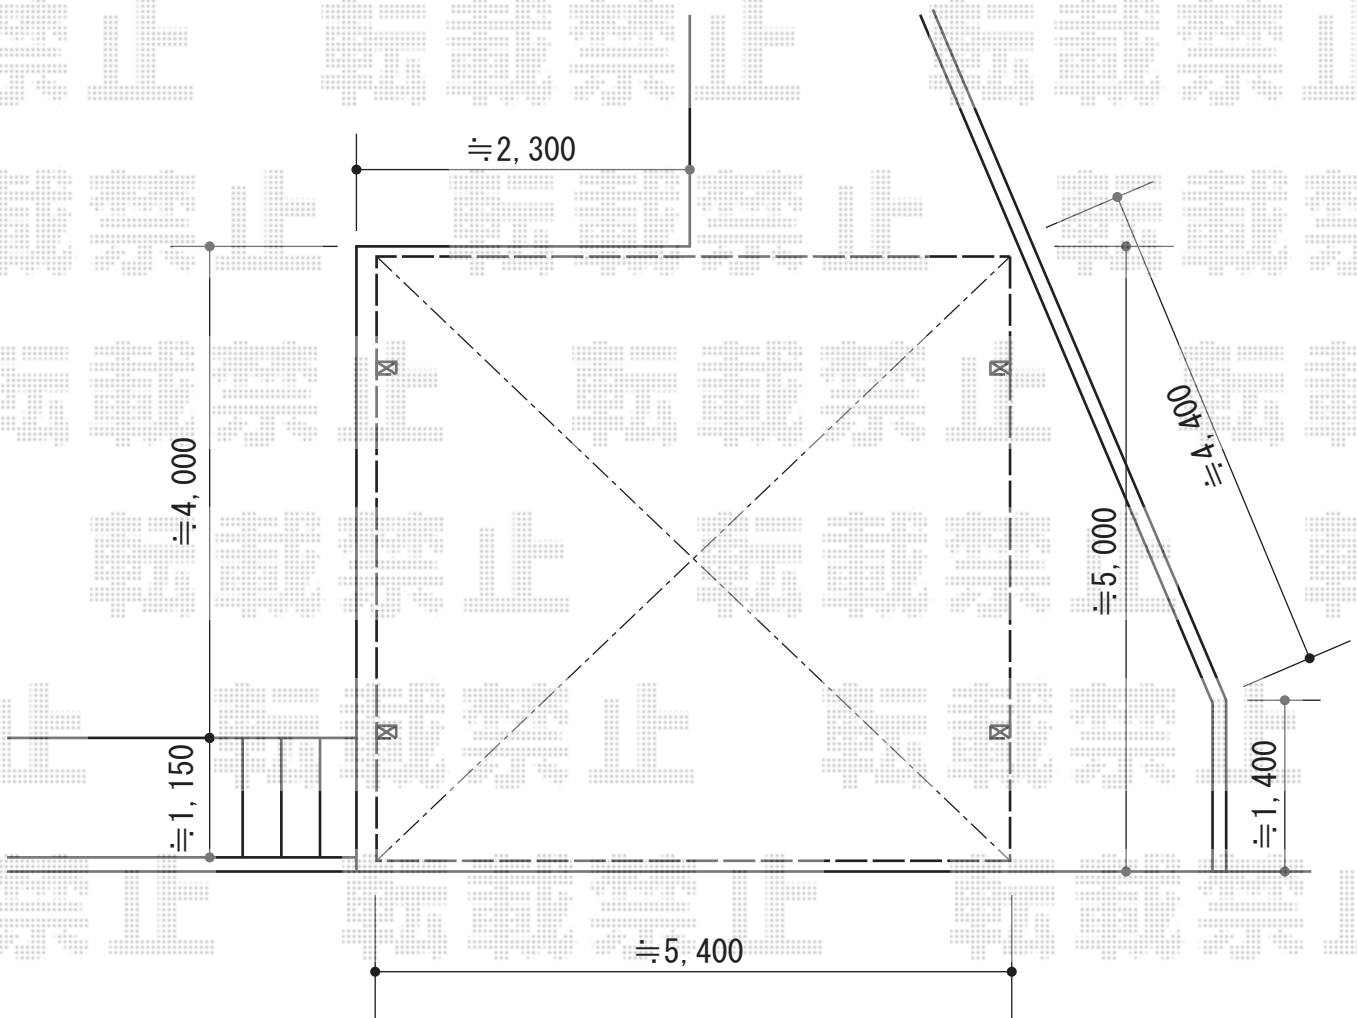

# カーポート工事 施工概略図

LIXIL(トステム) カーブポートシグマIII ワイド 積雪~20cm対応  
幅= 5,443mm  
奥行= 4,980mm  
色: シャイングレー  
屋根材: ポリカーボネート (ブラウン)  
柱仕様: ロング柱28仕様 (有効高 約2,800mm)

2015-4-276275

担当者

赤松