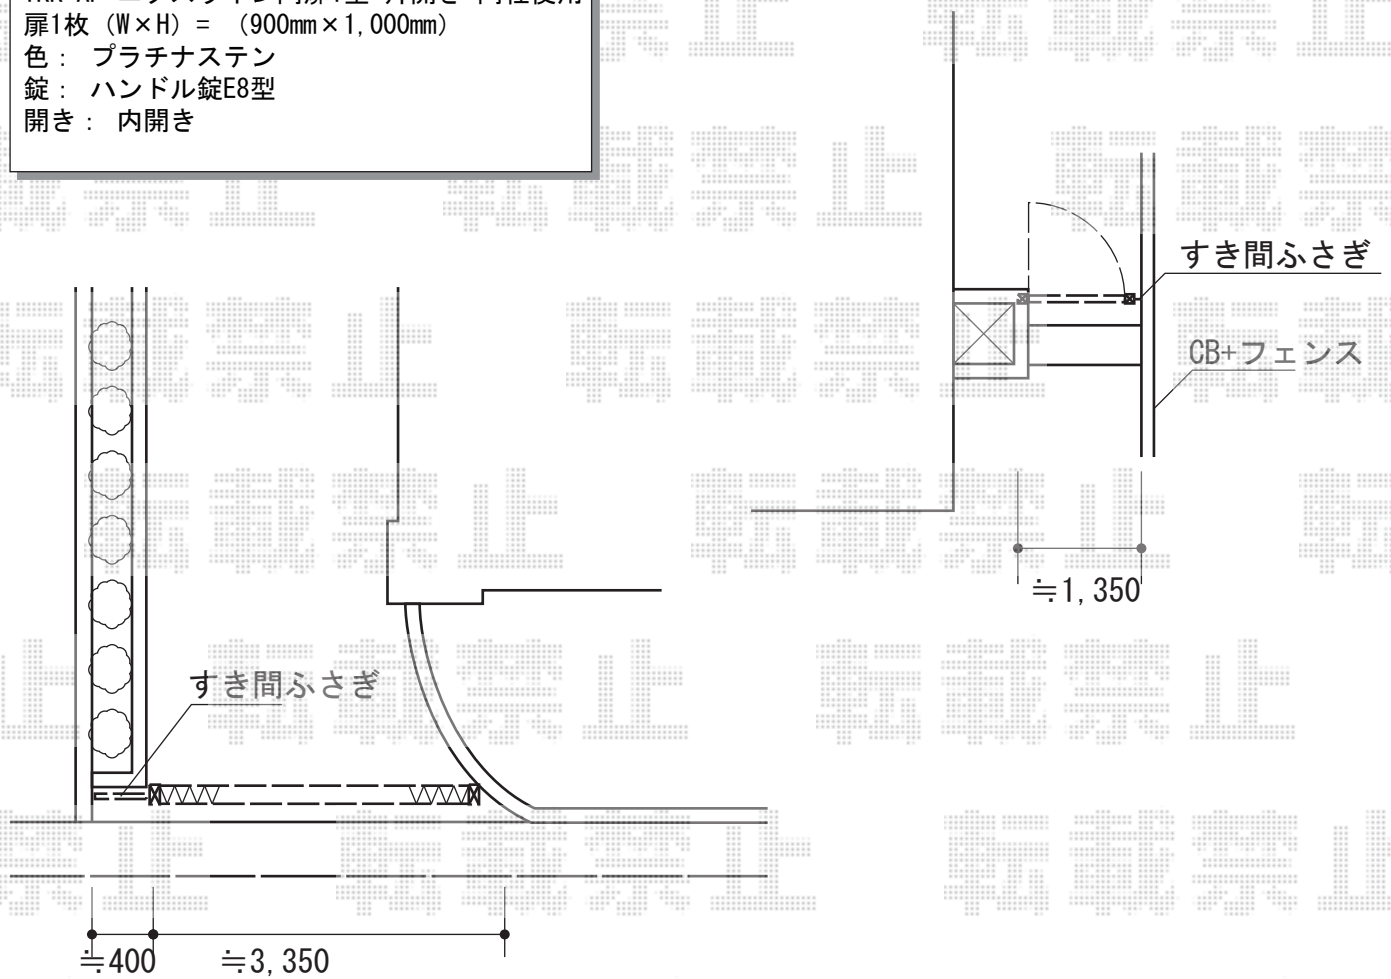

カーゲート・フェンス・門扉 施工概略図

Value Select トリップゲート ペットガード型 ノンレール 片開き 33S
開口幅= 3,255mm
全幅= 3,355mm
たたみ幅= 640mm
高さ= 1,200mm
色：ステンカラー
キャスター数：2箇所
落棒数：2本

YKK AP イーネットフェンス 2F型※本体のみ
本体1枚 (W×H) = (1,984×1,000mm) ×1枚
色：Rホワイト

YKK AP エクスライン門扉1型 片開き 門柱使用
扉1枚 (W×H) = (900mm×1,000mm)
色：プラチナステン
錠：ハンドル錠E8型
開き：内開き

2015-4-276276

担当者

木附