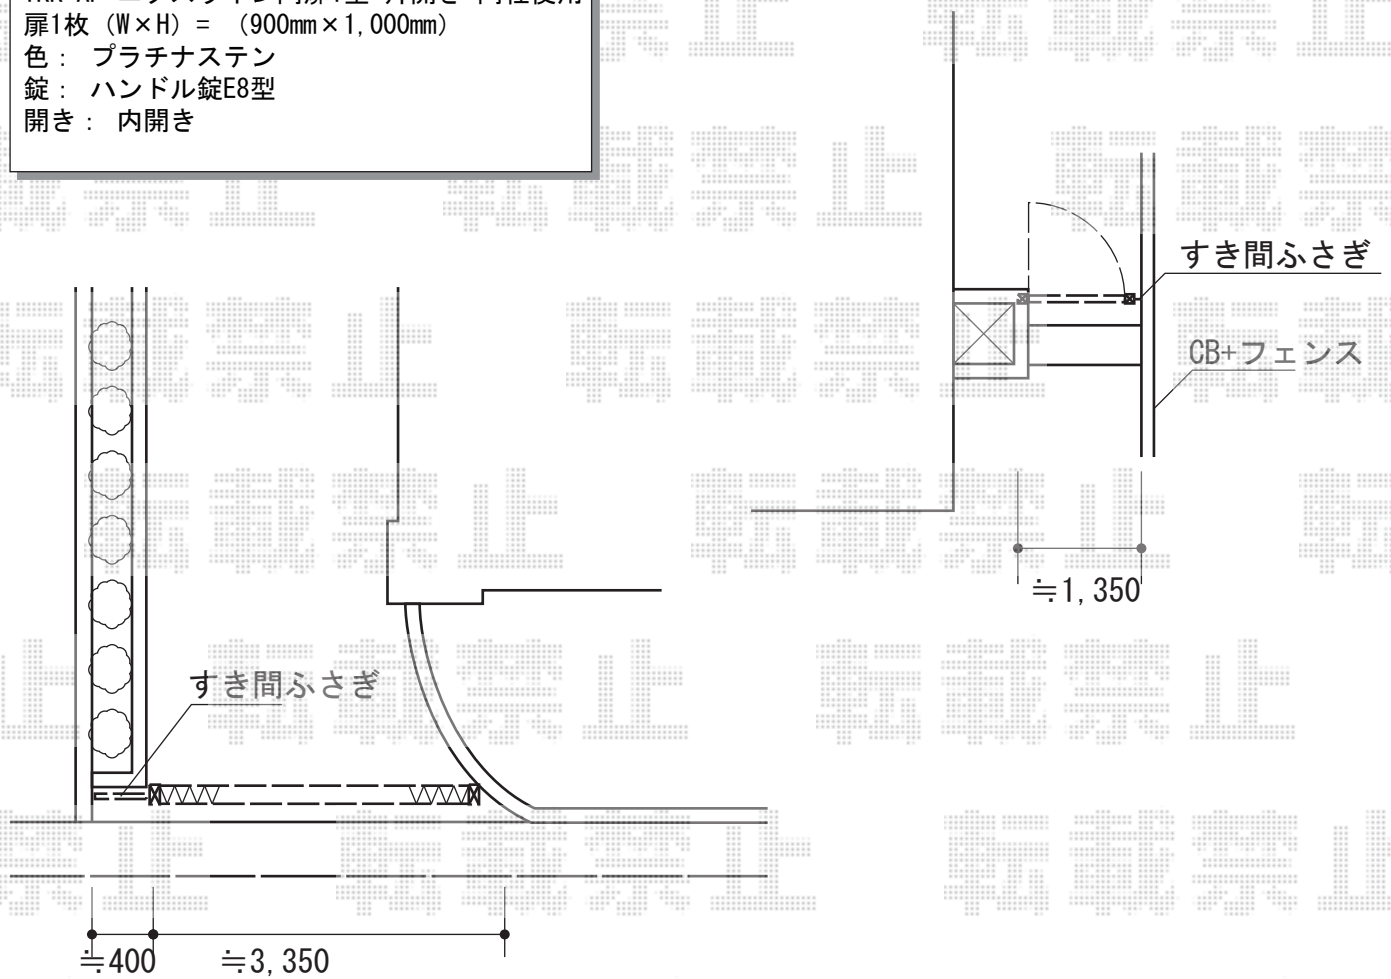

# カーゲート・フェンス・門扉 施工概略図

Value Select トリップゲート ペットガード型 ノンレール 片開き 33S  
開口幅= 3,255mm  
全幅= 3,355mm  
たたみ幅= 640mm  
高さ= 1,200mm  
色： ステンカラー  
キャスター数： 2箇所  
落棒数： 2本

YKK AP イーネットフェンス 2F型※本体のみ  
本体1枚 (W×H) = (1,984×1,000mm) ×1枚  
色： Rホワイト

YKK AP エクスライン門扉1型 片開き 門柱使用  
扉1枚 (W×H) = (900mm×1,000mm)  
色： プラチナステン  
錠： ハンドル錠E8型  
開き： 内開き

2015-4-276276

担当者

木附