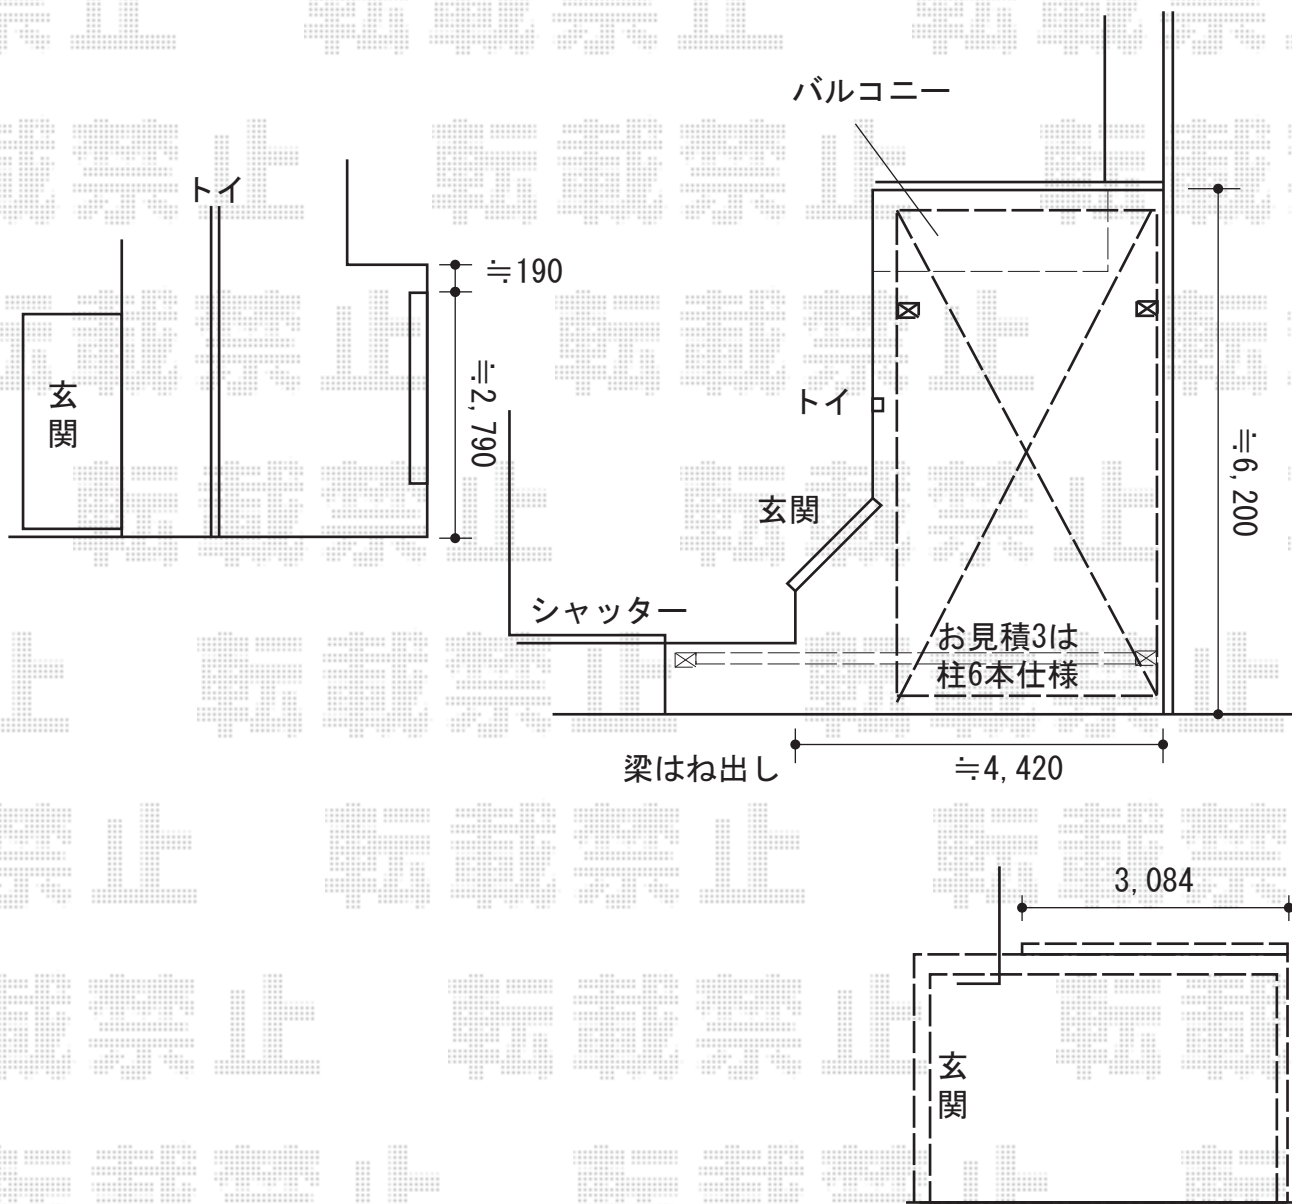

カーポート 施工概略図

LIXIL(トステム) [はね出し納まり]テリオSPORTIII 1500 角柱4本仕様 積雪~50cm対応
 幅= 3,084mm 奥行= 6,053mm 色: オータムブラウン
 屋根材: 【採光タイプ】スチール折板(ペフ無/t=0.8)/ポリカ(幅200) ※価格別途
 柱仕様: ロング柱25仕様(有効高 約2,500mm) 横材: 無し
 追加部材: 梁1本はね出し納まり部材一式