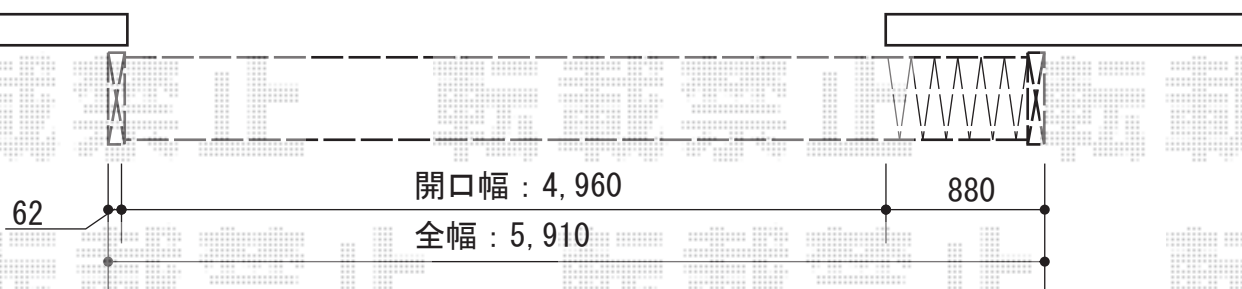

カーゲート 施工概略図

四国化成 AR16型 アングルルールタイプ 片開き 590SDB
開口幅= 4,960mm
全幅= 5,910mm
たたみ幅= 880mm
高さ= 1,600mm
色： ダークブロンズ
キャスター数： 4箇所

2015-4-276312

担当者

木附