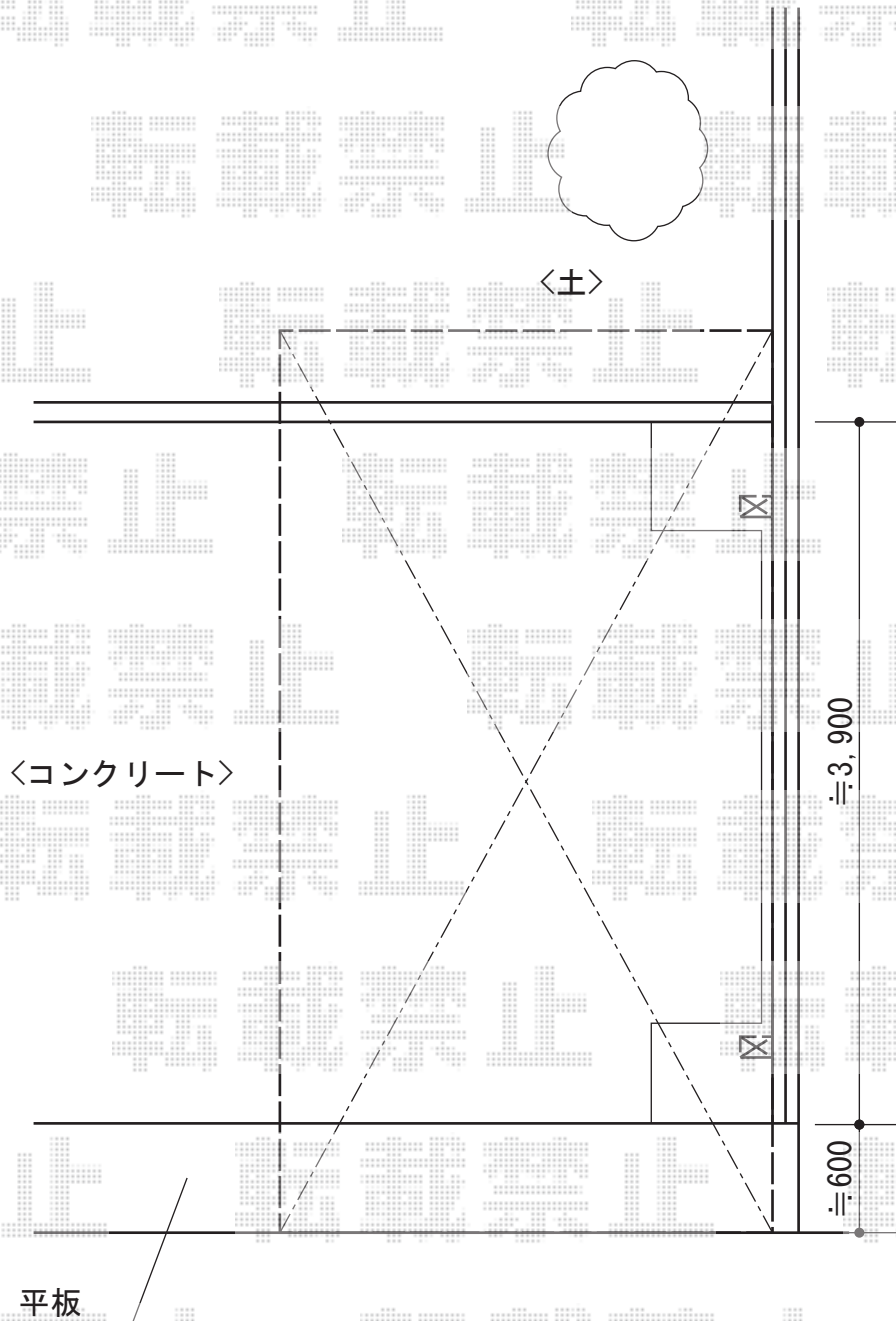

カーポート工事 施工概略図

YKK AP レイナポートグラン 積雪～20cm対応  
幅= 2,700mm  
奥行= 5,052mm  
色： プラチナステン  
屋根材： 熱線遮断ポリカーボネート(クリアマット)  
柱仕様： ハイルフ柱仕様 (有効高 約2,350mm)

2015-4-276353

担当者

松本