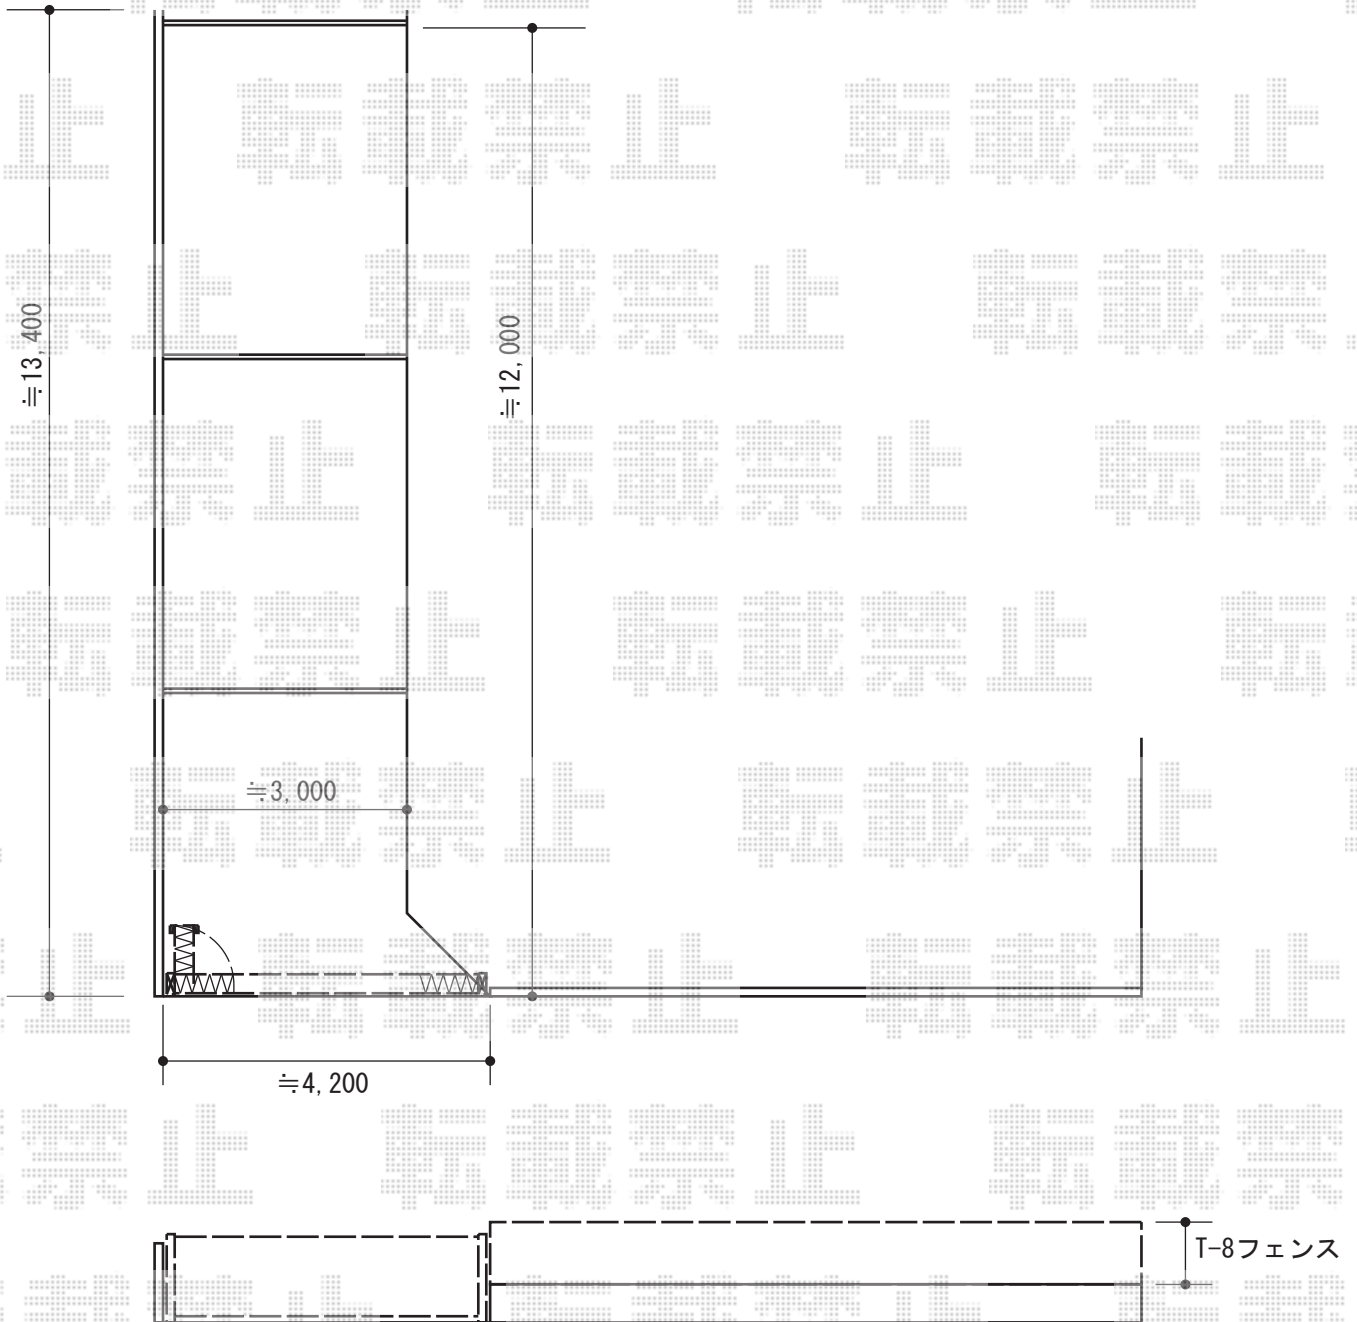

カーゲート・フェンス 施工概略図

LIXIL (TOEX) アルシャインII M型 Aタイプ ノンレール 片開き 430S

開口幅= 4,092mm

全幅= 4,208mm

たたみ幅= 643mm

高さ= 【仮】1,050mm

色: マイルドブラック

キャスター数: 3箇所

落棒数: 3本

LIXIL (トステム) ハイグリッドフェンスUF8型 フリーポールタイプ

本体1枚 (W×H) = (2,000×800mm) × 4枚

スチール柱: T-8×5本

小口キャップ: ×1セット

色: ブラック

2015-5-276412

担当者