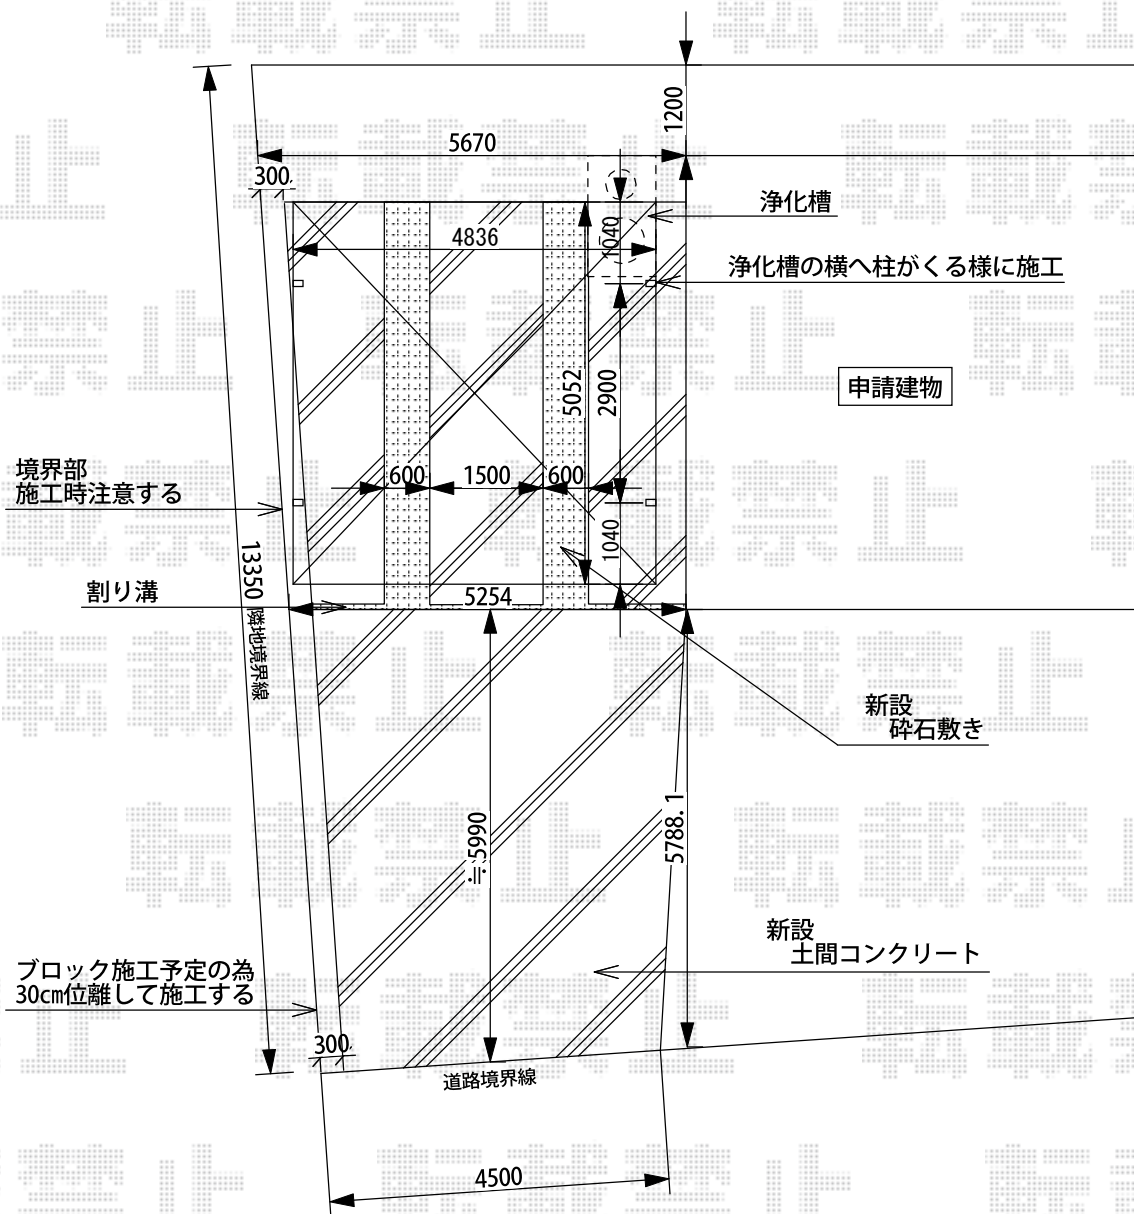

カーポート 施工概略図

LIXIL(トステム) ネスカR (ラウンドスタイル) ワイド 積雪~20cm対応  
 幅= 4,836mm  
 奥行= 4,980mm  
 色: シャイングレー  
 屋根材: ガリレポリカ (クリアマット・すりガラス調)  
 柱仕様: 標準柱仕様 (有効高 約2,200mm)

2015-5-276419

担当者

赤松