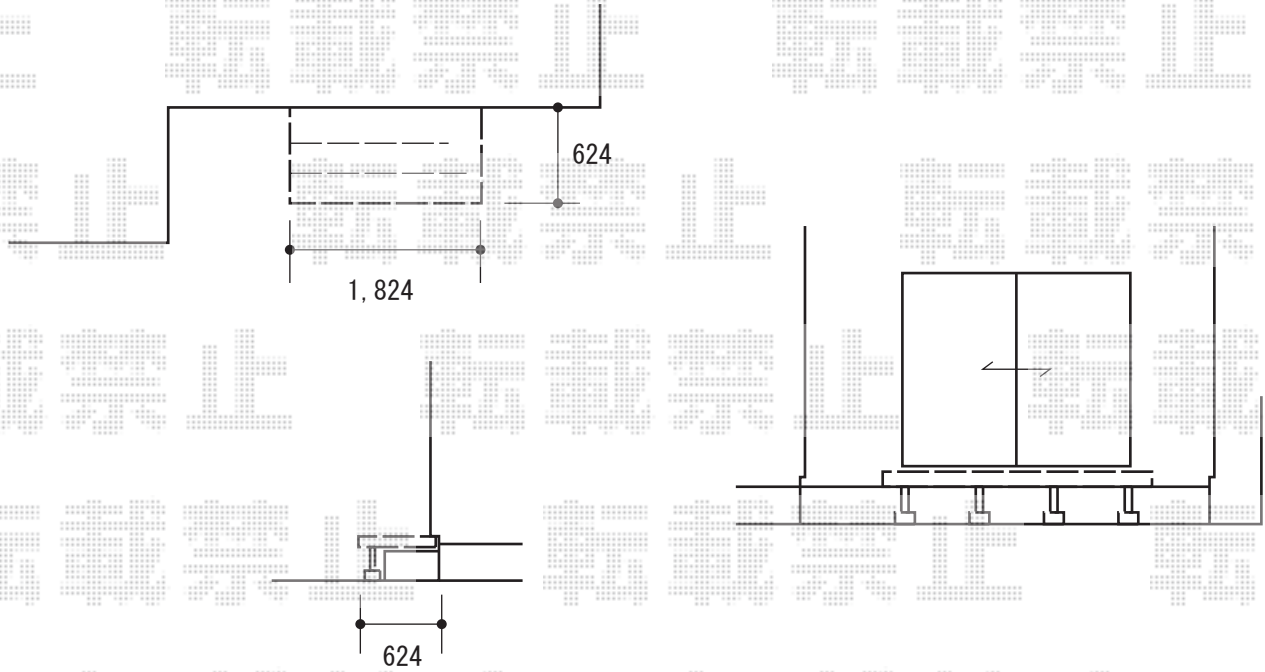

ウッドデッキ 施工概略図

YKK AP リウッドデッキ 200
間口= 1,824mm
出幅= 624mm
色： ホワイトブラウン
床板： 横貼り
幕板： 標準幕板
束柱： Sタイプ(550mm) (色： プラチナステン)

2015-5-276437

担当者

西村