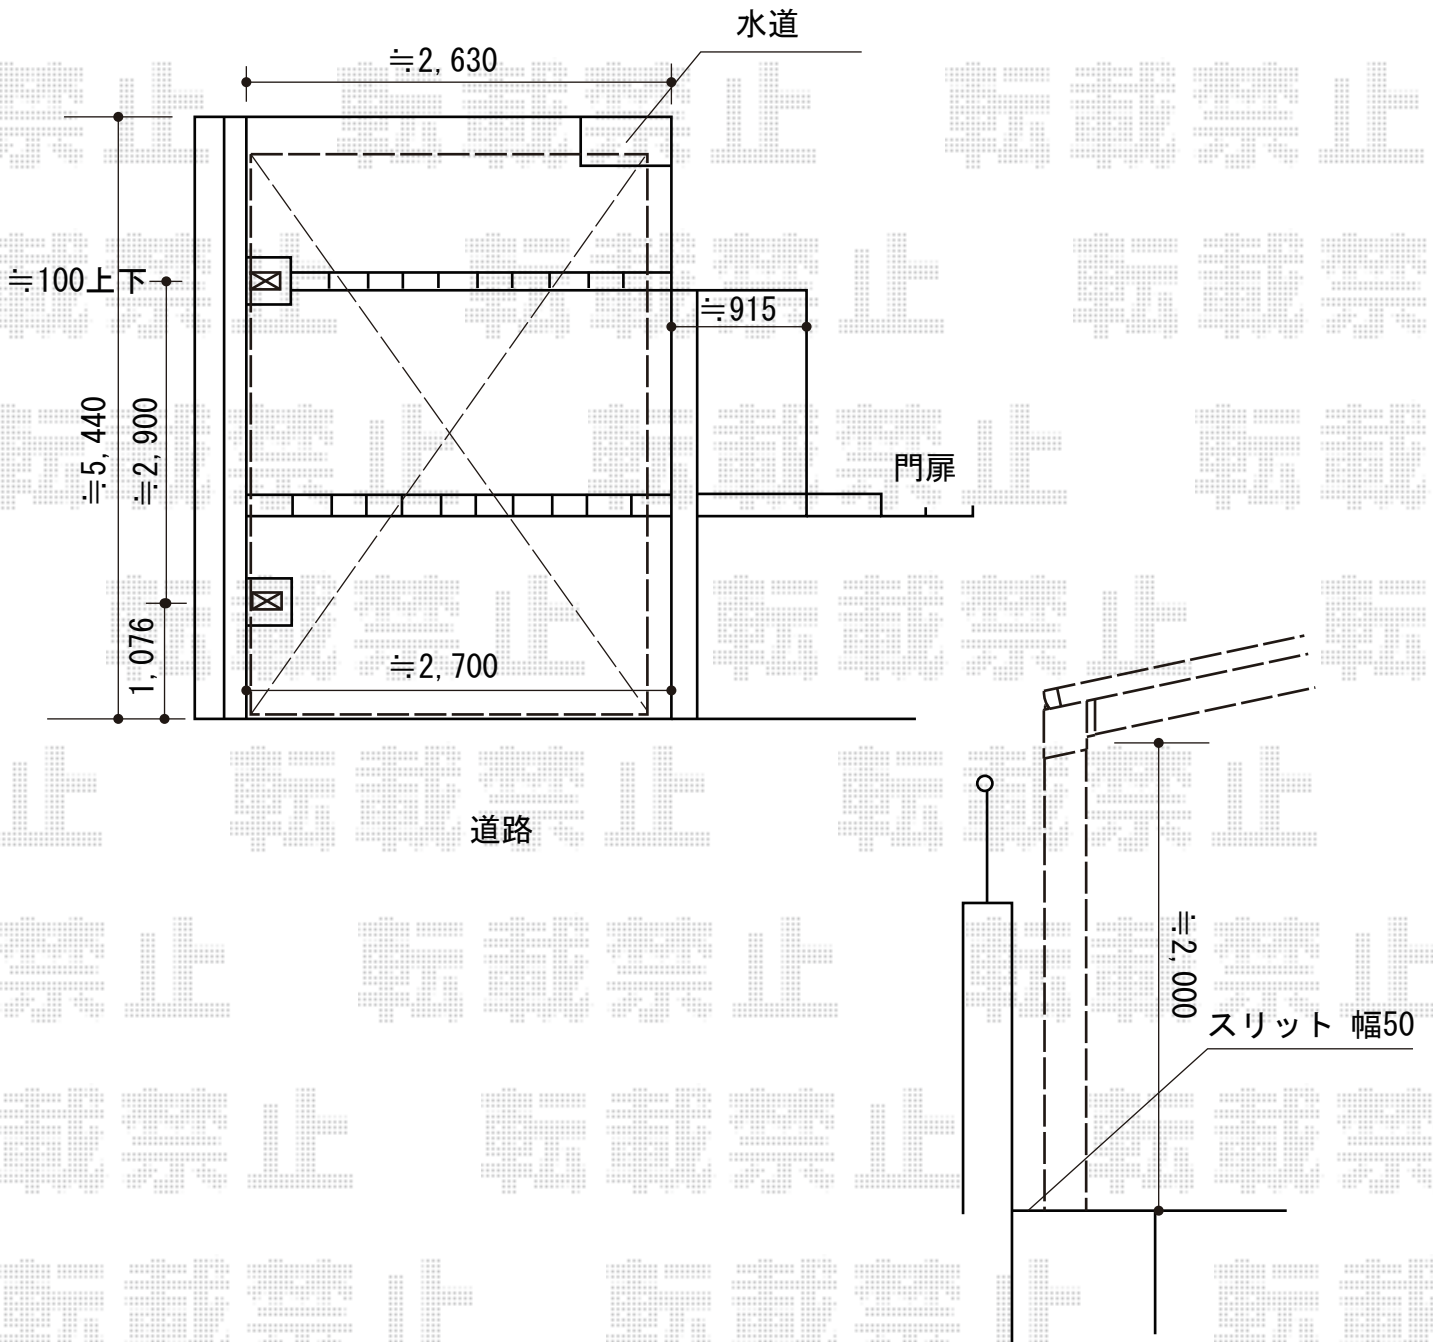

カーポート 施工概略図

YKK AP レイナポートグラン 積雪~20cm対応
 幅= 2,550mm
 奥行= 5,052mm
 色： プラチナステン
 屋根材： 熱線遮断ポリカーボネート(クリアマット)
 柱仕様： 標準柱仕様 (有効高 約2,000mm)

2015-5-276441

担当者

酒井