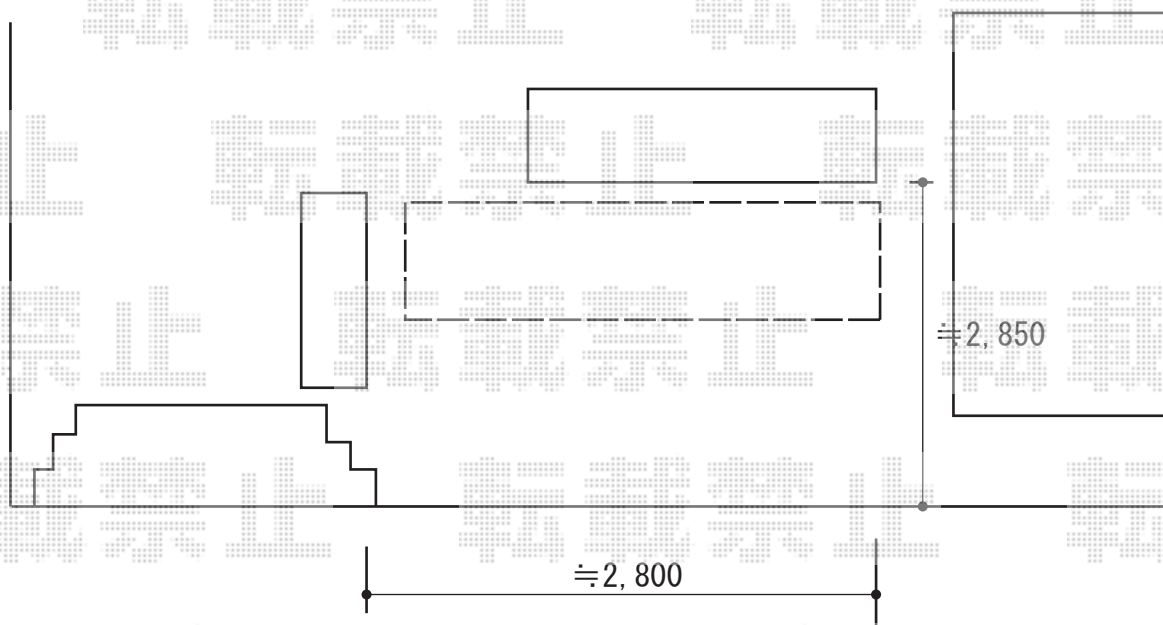

ライザーテラスII F型 ルーフタイプ 施工概略図

LIXIL(トステム) ライザーテラスII F型 ルーフタイプ 単体 積雪~20cm対応
間口= 関東間1.5間 (方杖芯々2,750mm 屋根幅2,750mm)
出幅= 3尺 (885mm)
色 : シャイングレー
屋根材 : 熱線吸収アクアポリカーボネート(ライトブルー)
柱仕様 : 柱無しタイプ
施工方法 : 上止め仕様

2015-5-276450