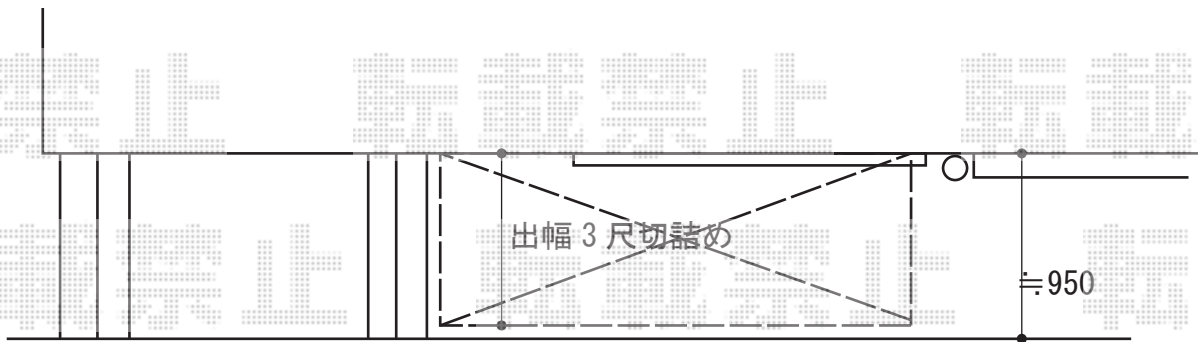

ライザーテラスII F型 ルーフタイプ 施工概略図

LIXIL(トステム) ライザーテラスII F型 ルーフタイプ 単体 積雪~20cm対応
間口= 関東間1.5間 (方杖芯々2,750mm 屋根幅2,750mm)
出幅= 3尺 (885mm)
色 : シャイングレー
屋根材 : 熱線吸収アクアポリカーボネート(ライトブルー)
柱仕様 : 柱無しタイプ
施工方法 : 上止め仕様

2015-5-276450