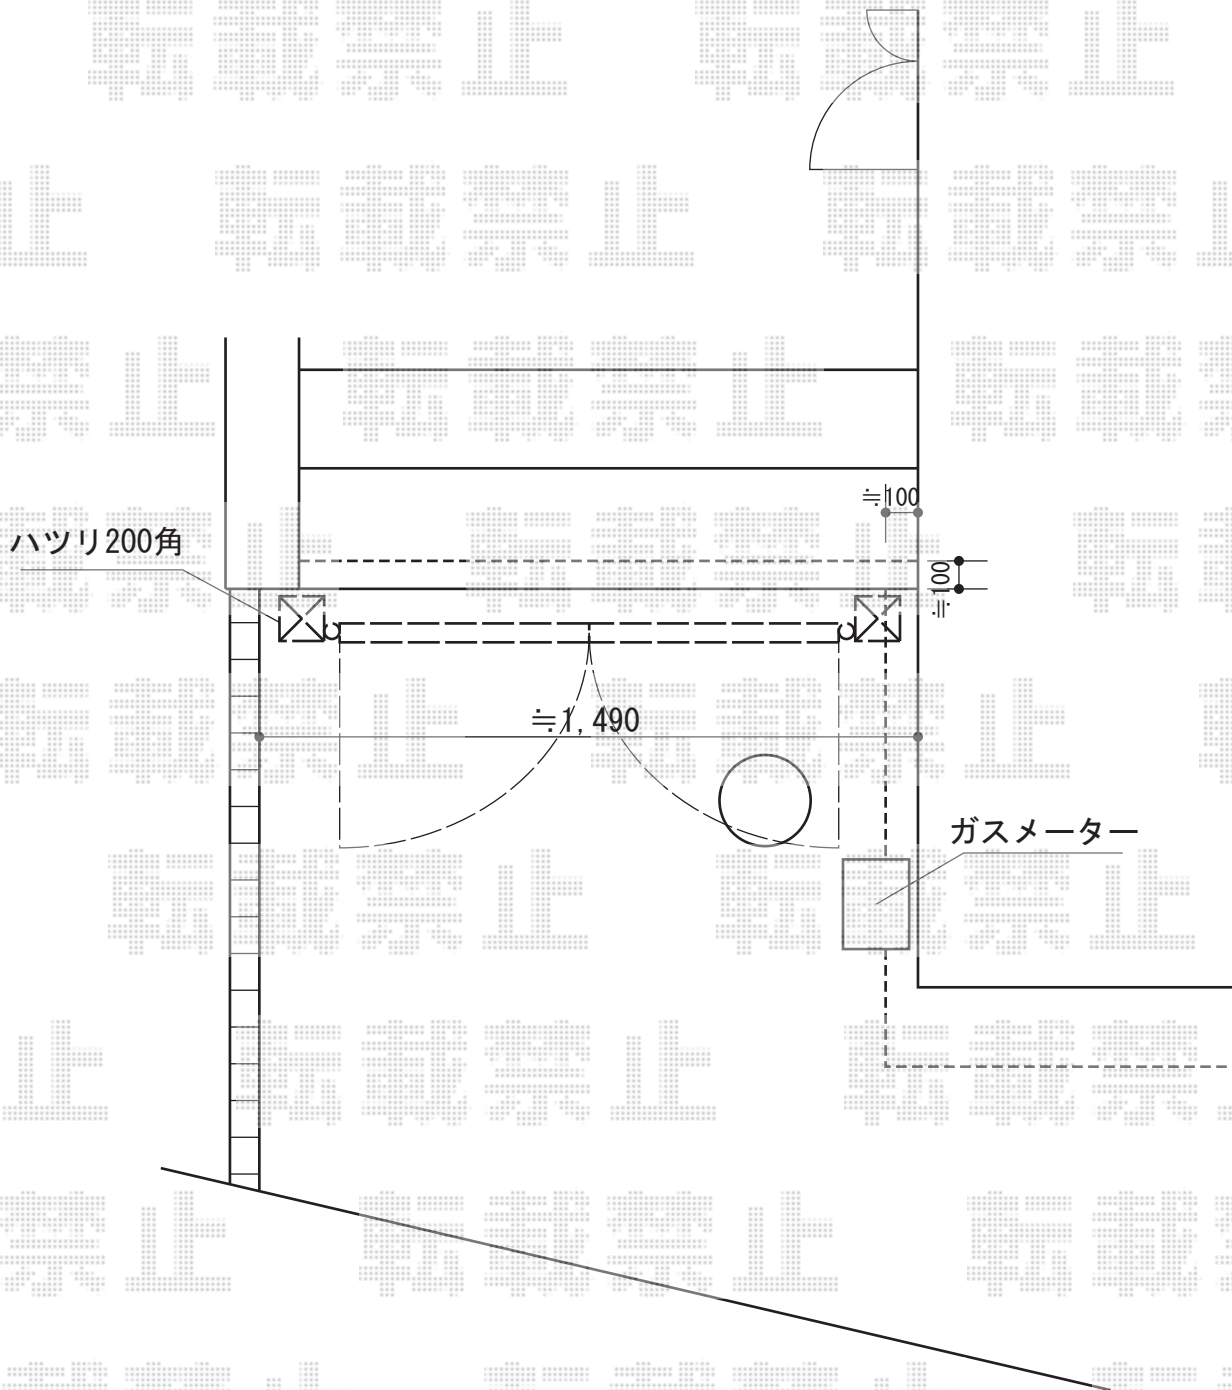

門扉工事 施工概略図

YKK AP オルニス門扉 5型 両開き 門柱使用
扉幅 = 600 + 600mm
扉高 = 1,200mm
色 : プラチナステン
錠 : ハンドル錠C14型
開き : 外開き
追加部材 : 外開き部品

2015-5-276480

担当者

谷