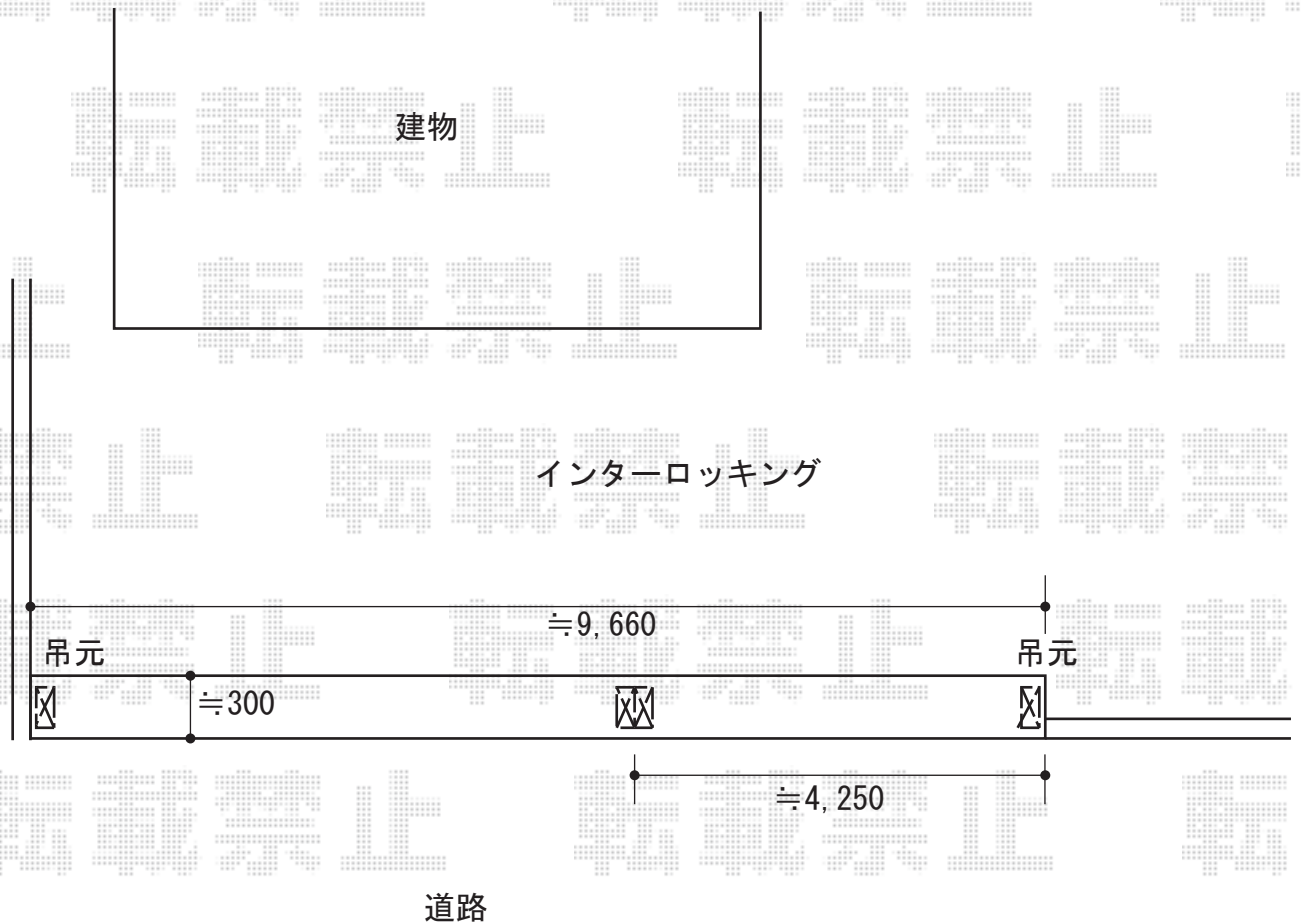

カーゲート 施工概略図

LIXIL(新日軽) 【外観右】ニューエクジスXA型 ガイドレール式 片開き親子 44SFR
開口幅= 4,274mm(子扉 : 826mm)
全幅= 4,434mm
たたみ幅= 672mm
高さ= 1,250mm
色 : ブラック

LIXIL(新日軽) 【外観左】ニューエクジスXA型 ガイドレール式 片開き 55SR
開口幅= 5,352mm
全幅= 5,512mm
たたみ幅= 670mm
高さ= 1,250mm
色 : ブラック

2015-5-276532

担当者

木附