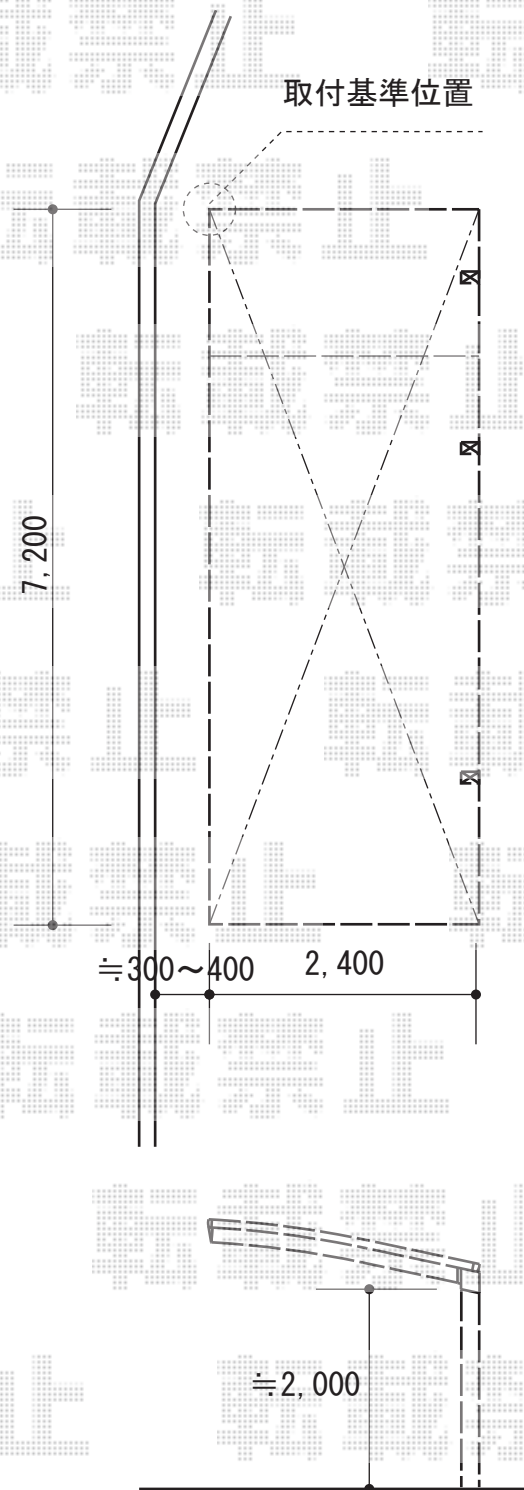

カーポート 施工概略図

YKK AP レイナポートグラン 延長 積雪~20cm対応

幅= 2,400mm

奥行= 7,200mm

色： プラチナステン

屋根材： 熱線遮断ポリカーボネート（アースブルーマット調）

柱仕様： 標準柱仕様（有効高 約2,000mm）

YKK AP レイナポートグラン 屋根ふき材補強部品 2セット

色： カームブラック *1色のみ

2015-5-276538

担当者

赤松