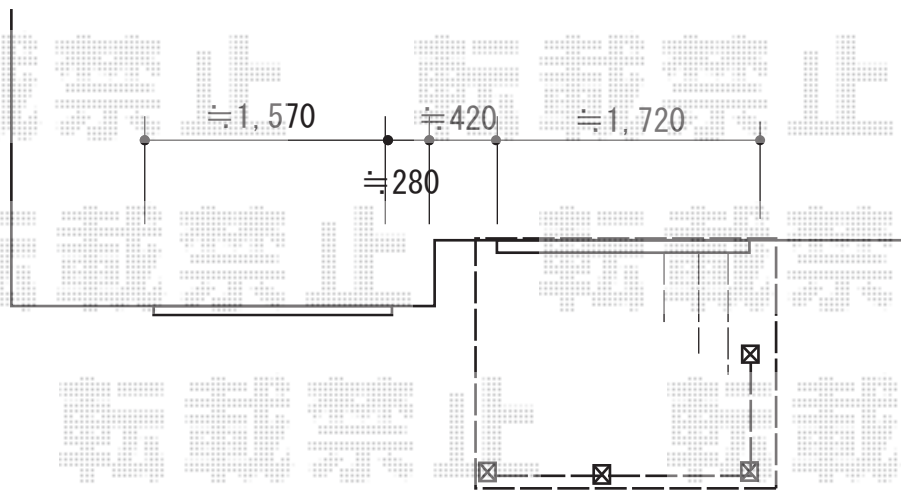

# ウッドデッキ 施工概略図

YKK AP リウッドデッキ 200  
間口=1.0間 (1,851mm)  
出幅=6尺 (1,820mm)  
色：ウォームグレイ  
床板：縦貼り  
束柱：Sタイプ (550mm) \*色：プラチナステン

YKK AP リウッドデッキフェンス2型<ラチス格子>  
本体1枚：T80・08用×3枚  
中柱：T80×1本  
端柱：T80×2本  
90度専用角柱：T80×1本  
デッキ材補強材：先付用×1セット  
色：ウォームグレイ

## ★イメージ図

2015-5-276551

担当者

西村