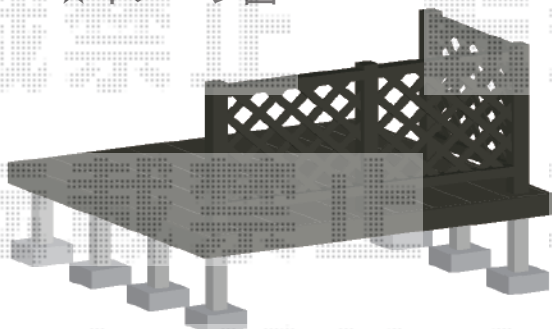

ウッドデッキ 施工概略図

YKK AP リウッドデッキ 200
間口=1.0間 (1,851mm)
出幅=6尺 (1,820mm)
色：ウォームグレイ
床板：縦貼り
束柱：Sタイプ (550mm) *色：プラチナステン

YKK AP リウッドデッキフェンス2型<ラチス格子>
本体1枚：T80・08用×3枚
中柱：T80×1本
端柱：T80×2本
90度専用角柱：T80×1本
デッキ材補強材：先付用×1セット
色：ウォームグレイ

★イメージ図

2015-5-276551

担当者

西村