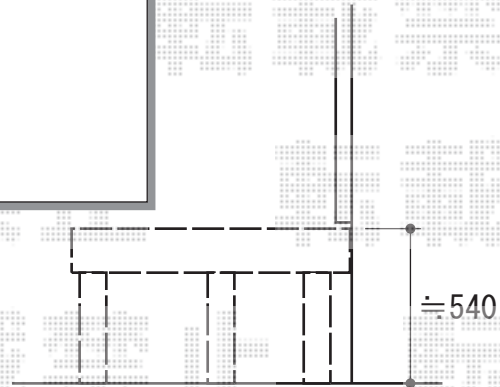

# ウッドデッキ 施工概略図

YKK AP リウッドデッキ 200  
間口=1.0間 (1,851mm)  
出幅=6尺 (1,820mm)  
色：ウォームグレイ  
床板：縦貼り  
束柱：Sタイプ (550mm) \*色：プラチナステン

YKK AP リウッドデッキフェンス2型<ラチス格子>  
本体1枚：T80・08用×3枚  
中柱：T80×1本  
端柱：T80×2本  
90度専用角柱：T80×1本  
デッキ材補強材：先付用×1セット  
色：ウォームグレイ

## ★イメージ図

2015-5-276551

担当者

西村